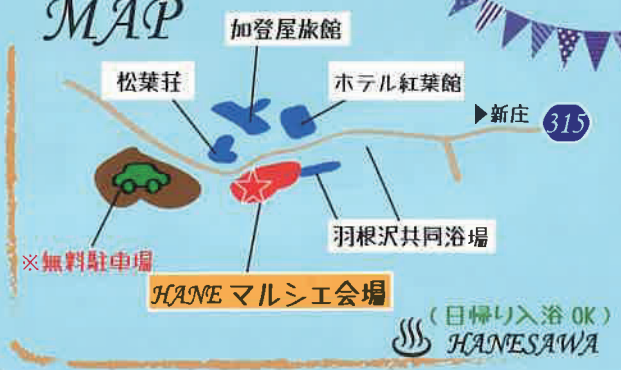

自由な発想のアート体験!

みんなのボディペイント

参加無料

人間魚拓! ?
 全身を使って楽しくお絵かき!
 世界に一つだけの作品を作ろう!

ラーワ-ちひろさん
 鮭川村在住
 絵本作家・アーティスト
 として活躍中!

※汚れても良い服装でご参加ください

ぞくぞく集合! キッチンカー!

★お子さま限定★

先着 200名

ミニうちわプレゼント!

※写真はイメージです

MAP

HANEMARSHI 新型コロナウイルス感染予防対策 注意事項

- ①以下に該当する場合の来場は見合わせてください。
 ・体調がよくない場合 (発熱、咳、喉の痛み、だるさ、味覚嗅覚の異常などの症状がある場合)
 ・同居家族や身近な知人に感染が疑われる方がいる場合
 ・過去14日以内に政府から入国制限、入国後の経過観察を必要とされている国・地域等への渡航又は当該在住者との濃厚接触がある場合。
- ②来場者管理のため、会場への入場は指定の受付よりお願いします。
 受付にて名簿に必要事項を記入いただき、検温をさせていただきます。
 検温の結果、37.5度以上の場合もしくは37.5度未満でも優れない症状がある場合は、入場をお断りさせていただく場合がございます。
- ③会場内ではマスクを着用してください。
 飲食の際や熱中症対策のためにマスクを外す場合は十分な距離を確保してください。また大声での会話・声援はご遠慮下さい。
- ④会場内ではソーシャルディスタンス (できるだけ2m、最低1m) を確保するようお願いします。
 会場、温泉混雑の場合は入場制限をさせていただく場合がございます。
- ⑤手洗い、手指消毒はこまめに行うようにしてください。