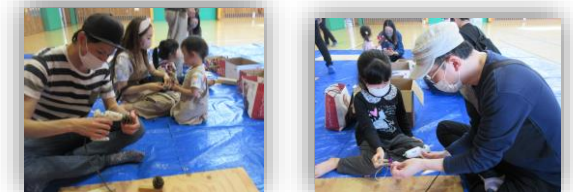

GW企画！ みどりのフェスティバル

みどりの日にちなんだ木を使ったクラフト作りをしました。リースや木の板に好きな材料を飾りつけました。グルーガンを使うパパは真剣。それぞれに素敵な作品が出来上がりました。ポンポンのような花は、ベにっこひろばで育てた「千日紅」のドライフラワーです。

6月17日(金) 助産師による講話「トイレトレーニング」(要予約)
助産師、酒井のおばあちゃんが、トイレトレーニングについて話をしてくれます。お子さんをそばで遊ばせながら話を聞くことができます。

6月23日(木) ようこそ♡やよいさんの相談室へ
言語聴覚士の片桐弥生先生が、言葉や発達について、悩みを聞いてくれます。

感染症予防のため
体調のすぐれない方の
入園はご遠慮ください。

PC やスマートフォンからでも、イベント情報をチェックすることができます。「ベにっこブログ(すくすくネット内)」 「いこーよ」で検索※右側のQRコードからアクセス！