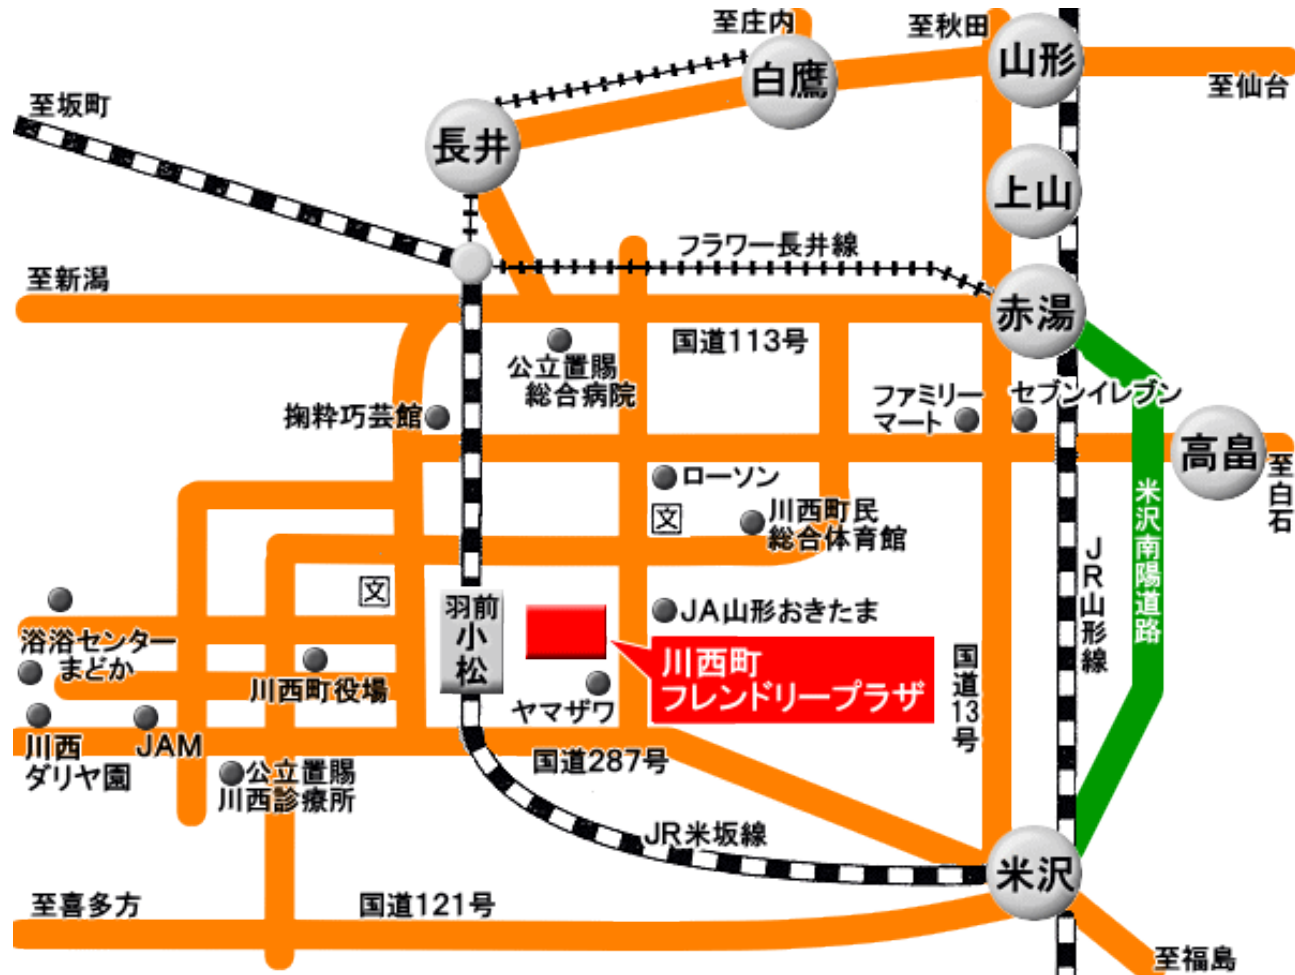

おきたまグリーンシンポジウム会場までの地図

会場: 川西町フレンドリープラザ

999-0121 山形県東置賜郡川西町大字上小松1037番地1

電話: 0238-46-3311 FAX: 0238-46-3313

地図の出典: 川西町フレンドリープラザHPより

おきたまグリーンシンポジウム会場 川西フレンドリープラザ案内図