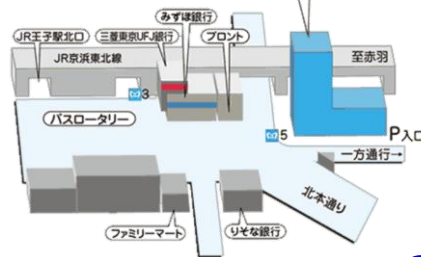

◎ところ : 北とぴあ 第2研修室
東京都北区王子1-11-1 TEL 03-5390-1100

◎参加費 : **ワークショップ 無料** (要申込 先着30名程度)
キャリア個別相談 無料 (当日申込可 先着10名)

JR京浜東北線王子駅2分
地下鉄南北線王子駅直結

北とぴあ
〒114-8503
東京都北区王子1-11-1

【主催】キャリアネットワーク <http://careernetwork.jp>