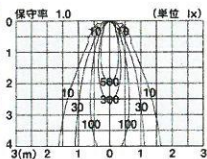

リビング・ダイニングコーディネート(シンプルモダン)

10畳
LED内蔵
明るさフリー
LGBZ3120 (100V)
○81,900円(希望小売価格)
78,000円(税別)

LED内蔵・電源ユニット内蔵
幅口640・高さ150・重さ18kg
●アクリルカバー(取付時取外し)
●ホワイト仕上げ
●新レゴット仕様(カバー)
●光源寿命40000時間(光束維持率70%)
リモコン(全灯・点滅・自点滅・消灯・点滅灯・調光)2個
リモコン(全灯・点滅・自点滅・消灯・点滅灯・調光)2個
リモコン(全灯・点滅・自点滅・消灯・点滅灯・調光)2個
リモコン(全灯・点滅・自点滅・消灯・点滅灯・調光)2個
リモコン(全灯・点滅・自点滅・消灯・点滅灯・調光)2個

P465

ダイニング 2~3灯
LEDユニット
LGB10944LE1 (100V)
○35,175円(希望小売価格)
33,500円(税別)

P232

2~3台
LEDユニット
LGB72421LE1 (100V)
○10,290円(希望小売価格)
9,800円(税別)

LEDユニット内蔵1個・電源ユニット内蔵
幅口100・高さ100
●アルミダイオキスト粉(ホワイト)の仕様
●光源寿命40000時間(光束維持率70%)
適合リニューアールプレート・L902004・L902005/集光タイプ(ビーム角調整・0.9秒ダイヤル電圧調整)対応可能
●電圧調整不可
●電圧調整不可
●電圧調整不可
●電圧調整不可

P67

※光色が変わる
シンクロ調色タイプもあります。
(P217)

やわらかな光を天井に広げ、くつろぎ感を演出

LEDユニット
LGB81570LE1 (100V)
○55,650円(希望小売価格)
53,000円(税別)

LEDユニット内蔵2個・電源ユニット内蔵
幅780・高さ115・重さ2.8kg
●上面アクリルパネル(つや消し)
●ホワイト仕上げ
●光源寿命40000時間(光束維持率70%)
60形電圧2灯対応
リモコン(全灯・点滅・自点滅・消灯・点滅灯・調光)2個
リモコン(全灯・点滅・自点滅・消灯・点滅灯・調光)2個
リモコン(全灯・点滅・自点滅・消灯・点滅灯・調光)2個

P314

※調光できるタイプもあります
(P314)

※配線ダクトタイプもあります。(P255)
※光色が変わる
シンクロ調色タイプもあります。
(P217)

【ダイニングペンダント灯数の目安】
・4人がけテーブルなら2灯
・6人がけテーブルなら3灯

【ダイニングテーブルのダウンライト台数目安】
・4人がけテーブルなら60形集光2台か、100形集光1台
・6人がけテーブルなら100形集光2台か、60形集光3台

※詳細は別紙をご覧ください

シンクロ調色LED照明

注) 電源線と調光信号線が必要です。

明るさにシンクロして光の色が変化。くらしのシーンに合ったあかり演出が手軽にできます。

1つのコントローラで2200Kから5000Kまでの光色を、明るさに合わせて調節できます。

明るさと光色が運動して変化する「シンクロ調色カーブ」。

17:00 学習 (テーブル・昼白色) | 18:00 調理 (キッチン・昼白色)

19:00 食事 (電球色) | 22:00 パータイム (電球色 暗め)

リビングライコンで設定したシーンに簡単切り替え。 | ライトコントロールで明るさも光の色も簡単調節。

ムラが少ない、美しい光。LEDをユニットの中心に固めて配置し、ムラの少ない美しい光を実現しました。