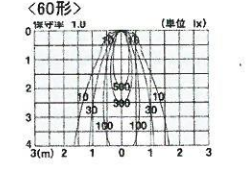

《基本照明》

キッチン

洗面脱衣室

階段

物入れ・WIC

ベース灯

P628

手元灯

P633

＜ダウンライトの場合＞ ベースx2灯、手元x2灯

LGB72356LE1 (100V)
●6,195円(標準小売価格)
5,900円(税別)
●電圧:100V
●消費電力:2W
●入力電圧:100V
●200V専用
●LED内蔵・電圧ユニット内蔵
●幅100・高さ100・奥行44
●フラスコタイプ(1色)
●消費電力4000時間(実消費電力30%)
●光色:暖白色(4000K)調光機能付
●LED寿命:約50,000時間(実消費電力30%)
●LED寿命:約50,000時間(実消費電力30%)
●調光機能付
●調光器別売
●調光器:調光器別売
●調光器:調光器別売
●調光器:調光器別売
●調光器:調光器別売

P69

LGW51660LE1 (100V)
●14,490円(標準小売価格)
13,000円(税別)
●電圧:100V
●消費電力:30W
●入力電圧:200V
●200V専用
●LED内蔵・電圧ユニット内蔵
●幅305・高さ114・奥行64
●フラスコタイプ(1色)
●消費電力4000時間(実消費電力30%)
●光色:暖白色(4000K)調光機能付
●LED寿命:約50,000時間(実消費電力30%)
●LED寿命:約50,000時間(実消費電力30%)
●調光機能付
●調光器別売
●調光器:調光器別売
●調光器:調光器別売
●調光器:調光器別売

【お取り扱いイメージです。プランと商品が異なる場合がございます。】

P640

LGB72356LE1 (100V)
●6,195円(標準小売価格)
5,900円(税別)
●電圧:100V
●消費電力:2W
●入力電圧:100V
●200V専用
●LED内蔵・電圧ユニット内蔵
●幅100・高さ100・奥行44
●フラスコタイプ(1色)
●消費電力4000時間(実消費電力30%)
●光色:暖白色(4000K)調光機能付
●LED寿命:約50,000時間(実消費電力30%)
●LED寿命:約50,000時間(実消費電力30%)
●調光機能付
●調光器別売
●調光器:調光器別売
●調光器:調光器別売
●調光器:調光器別売

【お取り扱いイメージです。プランと商品が異なる場合がございます。】

P69

P67

【お取り扱いイメージです。プランと商品が異なる場合がございます。】

P301

コーナー用

P301

P301

【お取り扱いイメージです。プランと商品が異なる場合がございます。】

P298

コーナー用

P298

P298

＜ダウンライトの場合＞ 60形or100形

【お取り扱いイメージです。プランと商品が異なる場合がございます。】

P67

【お取り扱いイメージです。プランと商品が異なる場合がございます。】

P66

蛍光灯10W形 (階段下収納などへ)

【お取り扱いイメージです。プランと商品が異なる場合がございます。】

P322

蛍光灯20W形 (約3畳まで)

【お取り扱いイメージです。プランと商品が異なる場合がございます。】

P322

・約2畳=1台 ・約4~4.5畳=2台

LGB72356LE1 (100V)
●6,195円(標準小売価格)
5,900円(税別)
●電圧:100V
●消費電力:2W
●入力電圧:100V
●200V専用
●LED内蔵
●LED内蔵:電圧ユニット内蔵
●幅100・高さ100・奥行44
●フラスコタイプ(1色)
●消費電力4000時間(実消費電力30%)
●光色:暖白色(4000K)調光機能付
●LED寿命:約50,000時間(実消費電力30%)
●LED寿命:約50,000時間(実消費電力30%)
●調光機能付
●調光器別売
●調光器:調光器別売
●調光器:調光器別売
●調光器:調光器別売