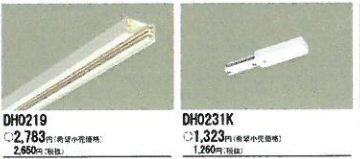

DHQ219
希望小売価格
2,783円(税別)
2,650円(税別)