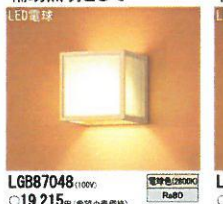

その他シーリングライト(シンプル)

和室用シーリングライト

8畳用

LGBZ2150C(100V)
○48,300円(希望小売価格)
46,000円(税別)

LED内蔵
●電球色(8500K)
●電球色(3000K)
●電球色Ra85
●電球色Ra85

LED内蔵・電源ユニット内蔵
幅550・高さ121・重量3.0kg
●アクリルカバー(乳白つや消し)
●キレコート仕様(カバー)
●光寿命40000時間(光束維持率70%)
リモコン(全灯・音殺・白い色・暖かい色・常夜灯・減)／壁スイッチ切替(全灯・音殺・常夜灯)／リモコンで(100%～5%)調光。
(電球色～電球色) 調色／専用リモコン送信機付属／色・ホコリの入りにくい構造。※別売の調光スイッチアダプタ使用時、55度までの傾斜天井に取付可能
国産エネルギー消費効率64.6 [lm/W] (4400 lm・52W) ※

P461

10畳用

LGBZ3150C(100V)
○54,600円(希望小売価格)
52,000円(税別)

LED内蔵
●電球色(8500K)
●電球色(3000K)
●電球色Ra85
●電球色Ra85

LED内蔵・電源ユニット内蔵
幅650・高さ131・重量3.0kg
●アクリルカバー(乳白つや消し)
●キレコート仕様(カバー)
●光寿命40000時間(光束維持率70%)
リモコン(全灯・音殺・白い色・暖かい色・常夜灯・減)／壁スイッチ切替(全灯・音殺・常夜灯)／リモコンで(100%～5%)調光。
(電球色～電球色) 調色／専用リモコン送信機付属／色・ホコリの入りにくい構造。※別売の調光スイッチアダプタ使用時、55度までの傾斜天井に取付可能
国産エネルギー消費効率64.7 [lm/W] (5000 lm・59W) ※

P461

6畳未満用

LGBZ0101(100V)
○28,350円(希望小売価格)
27,000円(税別)

LED内蔵
●電球色(8500K)
●電球色(3000K)
●電球色Ra85
●電球色Ra85

LED内蔵・電源ユニット内蔵
幅400・高さ125・重量1.6kg
●アクリルカバー(乳白つや消し・模様入り)
●光寿命40000時間(光束維持率70%)
リモコン(全灯・音殺・白い色・暖かい色・常夜灯・減)／壁スイッチ切替(全灯・音殺・常夜灯)／リモコンで(100%～5%)調光。
(電球色～電球色) 調色／専用リモコン送信機付属／色・ホコリの入りにくい構造。※別売の調光スイッチアダプタ使用時、55度までの傾斜天井に取付可能
国産エネルギー消費効率75.0 [lm/W] (2700 lm・36W) ※

P564

6畳用

LGBZ1151C(100V)
○44,100円(希望小売価格)
42,000円(税別)

LED内蔵
●電球色(8500K)
●電球色(3000K)
●電球色Ra85
●電球色Ra85

LED内蔵・電源ユニット内蔵
幅500・高さ131・重量3.0kg
●アクリルカバー(乳白つや消し・模様入り)
●光寿命40000時間(光束維持率70%)
リモコン(全灯・音殺・白い色・暖かい色・常夜灯・減)／壁スイッチ切替(全灯・音殺・常夜灯)／リモコンで(100%～5%)調光。
(電球色～電球色) 調色／専用リモコン送信機付属／色・ホコリの入りにくい構造。※別売の調光スイッチアダプタ使用時、55度までの傾斜天井に取付可能
国産エネルギー消費効率81.6 [lm/W] (3000 lm・47W) ※

P564

6畳用

LGBZ1702C(100V)
○70,350円(希望小売価格)
67,000円(税別)

LED内蔵
●電球色(8500K)
●電球色(3000K)
●電球色Ra85
●電球色Ra85