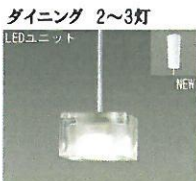

ダイニング 2~3灯
LEDユニット
LGB10944LE1 (100V)
○35,175円(希望小売価格)
33,500円(税別)

P232