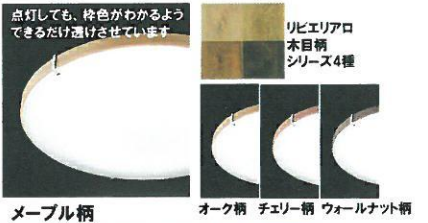

点灯しても、枠色がわかるよ
うにだけ選んでいます

リビエリアル
木目柄
シリーズ4種

オーク柄 チェリー柄 ウォールナット柄

天然木の表情を再現したリア口柄。
Livie Realo リビエリアル

本を調える美しさとお手
入れ性をも兼ね備えたイ
ンテリア住宅部材「リビエ
リアル」とコーディネートが
楽しめます。

●詳しくは → <http://sumai.panasonic.jp/interior/realo/>

LGB16045 希望小売価格30,450円 (税込29,000円) P.239

LGB16045 希望小売価格30,450円 (税込29,000円) P.259

LGB81597LG1 希望小売価格21,000円 (税込20,000円) P.292