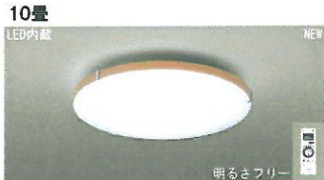

リビング・ダイニングコーディネート(ナチュラル)

10畳
LED内蔵
明るさフリー
LGBZ3174 (100W)
希望小売価格
63,000円(税別)
60,000円(税別)

LED内蔵・電源ユニット内蔵
幅φ800・高さ124・重3.4kg
●アクリルカバー(取付済)
●チーク材仕上げ
●ネレコート仕様(カバー)
●光源寿命40,000時間(実使用時間70%)
リモコン(全灯・常設・白色・暖かい色・寒気灯・調)2個スイッチ
子断線(全灯・常設・寒気灯)リモコンで(100%~1%)調光。
(色温度~電圧色)調色/専用リモコン2個搭載(常設・寒気灯の
入りにくい構造/個別の換気天井アダプタ使用時、55度までの換
気運転に対応可能)
調光エネルギー消費効率 7.1lm/W(4,700lm・5W) 節

P446