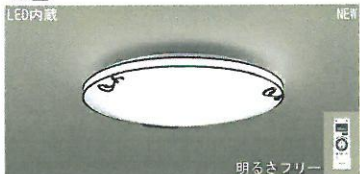

◀居室照明▶

リビング・ダイニングコーディネート(プロヴァンス)

10畳

LED内蔵
明るさフリー
LGBZ3167 (100V)
○60,900円(希望小売価格)
58,000円(税別)

LED内蔵・電源ユニット内蔵
幅φ606・高134・重3.4kg
●アクリルカバー(乳白つや消し)
●ブラック版
●ネレコード仕様(カバー)
●光寿命4000時間(実測寿命70%)
リモコン受光・電球・白色・暖かい色・常夜灯・調/壁スイッチ切替(金灯→常夜灯)リモコンで(100%~5%)調光。
(※光色→電球色)調色/専用リモコン遠隔調光機能/色・内蔵リの入りにくい構造/個別の調光スイッチ/アダプタ使用時、5段階までの細かい天井に取付可能
調光エネルギー消費効率2.2lm/W(4850lm・59W) ※

P453