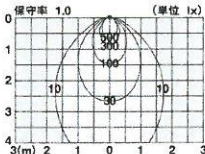

P750

【内部イメージです。プランと照度が異なる場合がございます。】

FreePa フラッシュ
スポットライト (ON/OFF型)

不審者にフラッシュ光で警告。
普段は便利なセンサのあたり。

ON/OFF型

ON/OFF型

【内部イメージです。プランと照度が異なる場合がございます。】