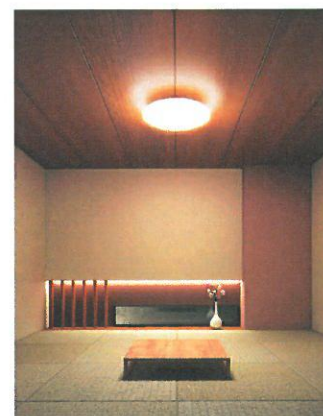

【お祭りイメージです。プランと商品が異なる場合がございます。】 AAF-510