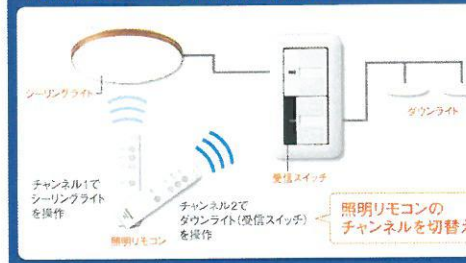

リモコン対応シーリングライトとダウンライトが照明リモコン1台で操作可能に!