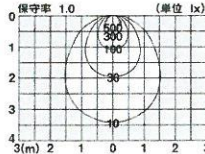

車庫・外部収納

蛍光灯10形タイプ

LED内蔵 NEW
LGW80159LE1 (100V)
電球色(2700K)
Ra85
消費電力5W
入力電流: 0.04A
2013年4月21日発売

LED内蔵・電源ユニット内蔵
幅115・高さ200・出し100・重
0.6kg
●アクリルカバー(乳白)
●光寿命4000時間(光束維持
率70%)
10形蛍光灯1灯相当(設置・取
組・交換)
●防湿型ではありません。
●有線リモコン消費効率
53.0lm/W(265lm・5W)

蛍光灯10形タイプ

LED内蔵 NEW
LGW80158LE1 (100V)
電球色(2700K)
Ra85
消費電力5W
入力電流: 0.04A
2013年4月21日発売

LED内蔵・電源ユニット内蔵
幅115・高さ200・出し100・重
0.6kg
●アクリルカバー(乳白)
●光寿命4000時間(光束維持率70%)
10形蛍光灯1灯相当(設置・取
組・交換)
●防湿型ではありません。
●有線リモコン消費効率
53.0lm/W(265lm・5W)

蛍光灯20形タイプ

LED内蔵 NEW
LGW80169LE1 (100V)
電球色(2700K)
Ra85
消費電力12.3W
入力電流: 35mA
2013年4月21日発売

LED内蔵・電源ユニット内蔵
幅115・高さ200・出し100・重
0.6kg
●アクリルカバー(乳白)
●光寿命4000時間(光束維持率70%)
20形蛍光灯1灯相当(設置・取
組・交換)
●防湿型ではありません。
●有線リモコン消費効率
53.3lm/W(265lm・5W)

蛍光灯20形タイプ

LED内蔵 NEW
LGW80168LE1 (100V)
電球色(2700K)
Ra85
消費電力12.3W
入力電流: 35mA
2013年4月21日発売

LED内蔵・電源ユニット内蔵
幅115・高さ200・出し100・重
0.6kg
●アクリルカバー(乳白)
●光寿命4000時間(光束維持率70%)
20形蛍光灯1灯相当(設置・取
組・交換)
●防湿型ではありません。
●有線リモコン消費効率
53.3lm/W(265lm・5W)

全てP743

外壁スポット(人感・明るさセンサ)

(センサなし)

50形電球相当

FreePa LED電球
フラッシュ ON/OFF
(連続点灯可能)
LGWC45000W (100V)
電球色(2700K)
Ra80
消費電力17W
入力電流: 124mA
2013年4月21日発売

LED電球・光束タイプ76.7mm(径)
光束幅約100・長さ160・出し212・重: 4kg
●ガラスカバー(透明)
●アルミダイオード(プラチナメタリック)
●光寿命4000時間(光束維持率70%)
50形電球1灯相当(設置・取組・交換)
●防湿型ではありません。
●有線リモコン消費効率
27.2lm/W(265lm・9.7W)

P751

80形電球相当

FreePa LED電球
フラッシュ ON/OFF
(連続点灯可能)
LGWC45030Y (100V)
電球色(2700K)
Ra80
消費電力17W
入力電流: 124mA
2013年4月21日発売

LED電球・光束タイプ76.7mm(径)
光束幅約120・長さ170・出し212・重: 4kg
●ガラスカバー(透明)
●アルミダイオード(プラチナメタリック)
●光寿命4000時間(光束維持率70%)
80形電球1灯相当(設置・取組・交換)
●防湿型ではありません。
●有線リモコン消費効率
29.4lm/W(265lm・9.0W)

P750