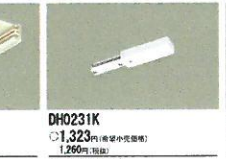

DHQ231K
希望小売価格
1,323円(税別)
1,260円(税別)