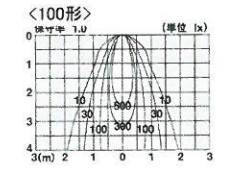

【お取り扱いイメージです。プランと商品が異なる場合がございます。】