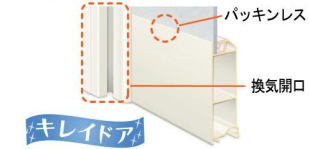

## くるりんポイ排水口

排水口のおそうじの不満を解決。  
オンリーワンのうず流機能。

うず発生イメージ

ヘアキャッチャー、うず流、排水、排水トラップ、浴槽からの排水

浴槽の残り湯を利用して排水トラップ内にうず流を発生させ、うず流で排水口をキレイに保ちます。

- うずの力でキレイにまとめる
- 深さのあるカゴで、すばやく排水
- 片手でポイ。便利な把手

## キレイドア

浴室側をパッキンレスにしてカビの発生を抑え、ドア下の換気開口をタテ向きにしたのでホコリがたまらず外観もスッキリになりました。