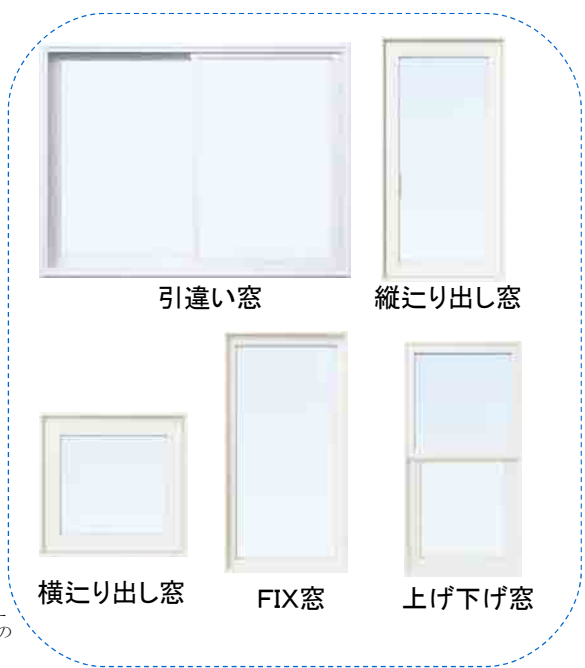

引違い窓 縦向き出し窓

横向き出し窓 FIX窓 上げ下げ窓