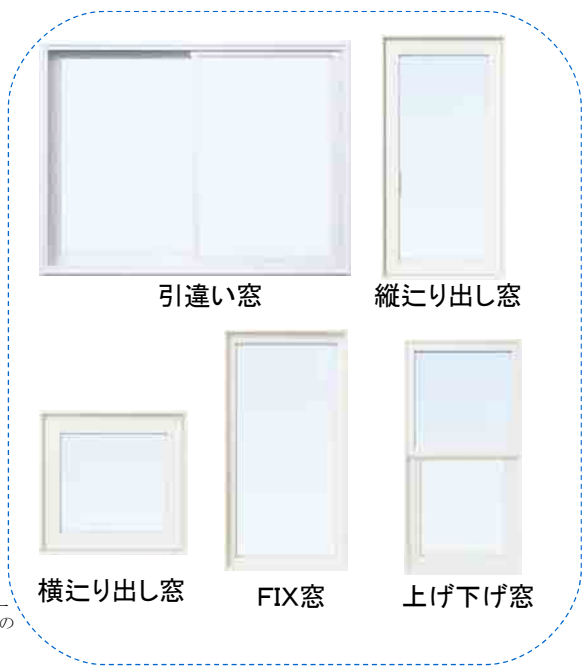

APW330

エアコンの仕事を減らす窓。
つまりエコな窓です。

部屋のいごこちは、大きな問題。
だから、小さなことまでこだわりました。

Low-E 複層ガラスだから
熱の出りを軽減します。

2枚のガラスの空気層とガラス内側の金属コーティングにより熱の伝わりを軽減。単板ガラスの約4倍の断熱効果を発揮します。

樹脂だから結露の発生を軽減します。

樹脂の熱の伝わりは、アルミの約1,000分の1。室内外の温度差で生じる結露を大幅に軽減します。

APW330は「省エネ建材等級」において最高等級★★★★の商品です。

ミストグリーン   ホワイトウッド®   ショコラウォールナット   ラスティックウッド®
<W03>公表 ¥355,000-

<M02>公表 ¥355,000

<M01>公表 ¥355,000-

(注) 商品の色は、印刷の特性上、多少異なる場合がありますので、ご了承下さい。