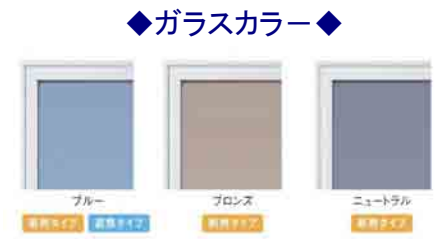

APW330

エアコンの仕事を減らす窓。
つまりエコな窓です。

部屋のいごこちは、大きな問題。
だから、小さなことまでこだわりました。

Low-E 複層ガラスだから
熱の出りを軽減します。

2枚のガラスの空気層とガラス内側の金属コーティングにより熱の伝わりを軽減。単板ガラスの約4倍の断熱効果を発揮します。

樹脂だから結露の発生を軽減します。

樹脂の熱の伝わりは、アルミの約1,000分の1。室内外の温度差で生じる結露を大幅に軽減します。

APW330は「省エネ建材等級」において最高等級★★★★の商品です。

ミストグリーン   ホワイトウッド®   ショコラウォールナット   ラスティックウッド®
<W03>公表 ¥355,000-

<M02>公表 ¥355,000

<M01>公表 ¥355,000-

(注) 商品の色は、印刷の特性上、多少異なる場合がありますので、ご了承下さい。