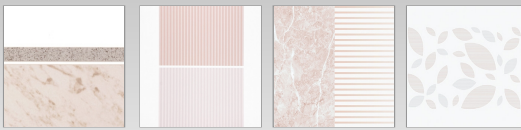

Takara standard 耐震システムバス ミーナT Jシリーズ 1坪

浴槽 (人造大理石)

- B:クリアベージュ
- W:クリアホワイト
- G:クリアグレー
- P:クリアピンク

天井・換気扇

フラット天井

照明UVN(1灯)

100V暖房乾燥機

壁 (ホーロー製)

1面デザイン対応

- ベージュファサダー
- ベージュストライプ
- ベージュボダー
- プラチナリーフ

- グレーファサダー
- グレーストライプ
- ブルーボダー
- ベージュアラベスク

- ダークブラウン
- ホワイト
- ダークブルー

カウンター・水栓

洗面器置き台一体型カウンター

サーモ機能付シャワー水栓 (樹脂ホース KF800LZX)

シャワーフックスライドバー

床(人犬製)

ホワイト(人造大理石)

ワンタッチ排水栓

チェーン無しで浴槽内スッキリ。

ドア

片引戸(ホワイト)

エプロン

ホワイト