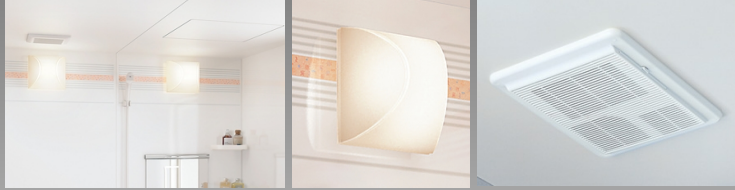

Takara standard 耐震システムバス ミーナT Jシリーズ 1坪

浴槽 (人造大理石)

- B:クリアベージュ
- W:クリアホワイト
- G:クリアグレー
- P:クリアピンク

天井・換気扇

フラット天井

照明UVN(1灯)

100V暖房乾燥機

壁 (ホーロー製)

1面デザイン対応

- ベージュファサダー
- ベージュストライプ
- ベージュボダー
- プラチナリーフ

- グレーファサダー
- グレーストライプ
- ブルーボダー
- ベージュアラベスク

- ダークブラウン
- ホワイト
- ダークブルー

カウンター・水栓

洗面器置き台一体型カウンター

サーモ機能付シャワー水栓 (樹脂ホース KF800LZX)

シャワーフックスライドバー

床(人犬製)

ホワイト(人造大理石)

ワンタッチ排水栓

チェーン無しで浴槽内スッキリ。

ドア

片引戸(ホワイト)

エプロン

ホワイト