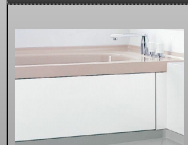

1面デザイン対応

- ベージュファサダー
- ベージュストライプ
- ベージュボダー
- プラチナリーフ

- グレーファサダー
- グレーストライプ
- ブルーボダー
- ベージュアラベスク

- ダークブラウン
- ホワイト
- ダークブルー

カウンター・水栓

洗面器置き台一体型カウンター

サーモ機能付シャワー水栓 (樹脂ホース KF800LZX)

シャワーフックスライドバー

床(人犬製)

ホワイト(人造大理石)

ワンタッチ排水栓

チェーン無しで浴槽内スッキリ。

ドア

片引戸(ホワイト)

エプロン

ホワイト

標準装備

ハンドバー L型600mm×1本

タオル掛けマグネット式

シャッター式フロフタ

ハンドバー L型

ロングミラー

収納棚3段 (樹脂製)

工事名称	施主承認印	社長	営業	工務	年月日	NO
邸新築工事						