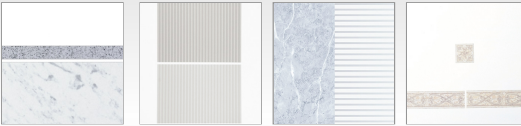

Takara standard 耐震システムバス ミーナT Jシリーズ 1坪

浴槽 (人造大理石)

- B:クリアベージュ
- W:クリアホワイト
- G:クリアグレー
- P:クリアピンク

天井・換気扇

フラット天井

照明UVN(1灯)

100V暖房乾燥機

壁 (ホーロー製)

1面デザイン対応

- ベージュファサダー
- ベージュストライプ
- ベージュボダー
- プラチナリーフ

- グレーファサダー
- グレーストライプ
- ブルーボダー
- ベージュアラベスク

- ダークブラウン
- ホワイト
- ダークブルー

カウンター・水栓

洗面器置き台一体型カウンター

サーモ機能付シャワー水栓 (樹脂ホース KF800LZX)

シャワーフックスライドバー

床(人犬製)

ホワイト(人造大理石)

ワンタッチ排水栓

チェーン無しで浴槽内スッキリ。

ドア

片引戸(ホワイト)

エプロン

ホワイト