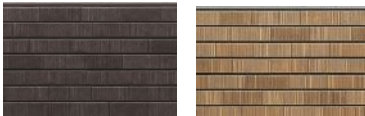

ACCENT COLOR

グリーン購入法該当品

マイクロガード

保証対象
ハイパー
コート
10年

保証対象
製品
10年

★ミラージュタイル

EFX331 エアールホワイト
EFX332 エアールブラウン

EFX333 エアールブラック
EFX334 エアールイエロー

EFX335 エアールレッドブラウン
EFX336 エアールダークブラウン

★シェードブリック

EFX321 コットマロン
EFX322 コットレッド

EFX323 コットブラウン
EFX324 コットホワイト

EFX325 コットワイン

★コルモストーン

EFX331 フォンドホワイト
EFX332 フォンドモス

EFX333 フォンドブラウン
EFX334 フォンドオレンジ

EFX335 フォンドブラック
EFX336 ランダライトグレー

★レポーストーン

EFX231 ファーताアプリコット
EFX232 ファータキャロット

EFX233 ファータクリーム
EFX234 ファータバニラ

EFX235 ファータフォッグ

★リーガストーン

EFX341 ランダマロン
EFX342 ランダチャコール

EFX343 ランダブロンズ
EFX344 ランダホワイト

EFX345 ランダライトグレー

★アウラストーン

EF881 夕映
EF882 火影

EF883 炎墨

★マイスターウッド

EF931 ステイングリーン
EF932 ステインココア

EF933 ステインチャコール
EF934 ステインベージュ

EF935 ナチュラルパイン
EF936 ナチュラルブラウン