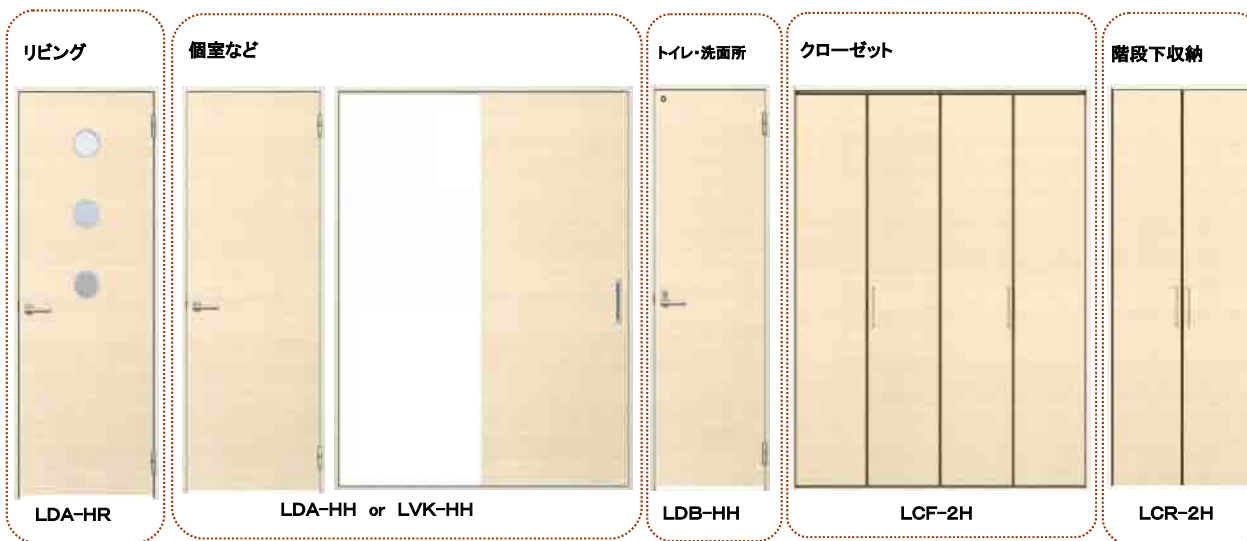

地球に優しく

風や光など自然エネルギーを積極的に取り入れる「グリーンブリーズ」コンセプト商品を中心に、環境負荷を少なく抑えたい心地よい住いづくりの実現を目指しています。また、森林の健康な発育を促すために伐採される間伐材や植林木を活用したエンジニアリングウッドなど、地球環境保護に配慮したエコ素材を使用しています。