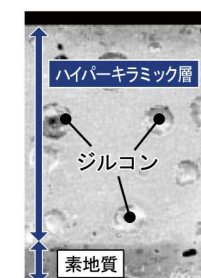

化粧台本体

扉タイプ
FTXN-755SN-W

シンプルで使いやすい
収納アイテムで洗面空間は
いつでもすっきり
ベーシックな扉タイプ。
取っ手はタオル掛け兼用
の大型取っ手を採用。

高さ800mm

化粧台本体は、
すべて洗面器
高さ800mmで、
腰への負担が
少ない仕様で
す。

水栓金具

整流吐水への切替もできる、
コンパクトで使いやすい機能
を持つ水栓です。

シングルレバー洗髪シャワー水栓
SF-500SN-MB

ハイパーセラミック

納得の清潔機能、汚れに強い独自の釉薬技術。

■細菌汚れに強い

銀イオンのパワーで、黒ズミの原因となる細菌の繁殖を抑え、汚れや水アカ、ニオイを軽減します。

■キズ汚れに強い

高硬度のジルコンを釉薬の表面まで含んでいるので、キズがつきにくく、陶器の美しさを長く保てます。

表面にジルコンのない陶器

ハイパーセラミック

日々の掃除の積み重ねで
付いた研磨キズ

お掃除による研磨キズが
なく、表面は滑らか

〈観察条件〉
新品の製品から切り出したサンプルを、スポンジに研磨剤入りトイレ洗剤をつけて荷重1.7kgで2000回擦ったあと、電界放出系走査電子顕微鏡を用いて観察

■国際規格に準拠した安心と信頼の抗菌効果

SIAAマークは、ISO規格に基づく優れた抗菌効果
とその安全性をお約束する安心と信頼の証です。

ミラーキャビネット

3面鏡全収納タイプ(蛍光灯照明)
MFTV1-753TXPU