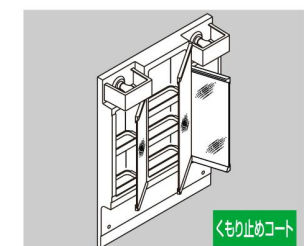

化粧台本体

扉タイプ
FTXN-755SN-W

シンプルで使いやすい
収納アイテムで洗面空間は
いつでもすっきり
ベーシックな扉タイプ。
取っ手はタオル掛け兼用
の大型取っ手を採用。

高さ800mm

化粧台本体は、
すべて洗面器
高さ800mmで、
腰への負担が
少ない仕様で
す。

水栓金具

整流吐水への切替もできる、
コンパクトで使いやすい機能
を持つ水栓です。

シングルレバー洗髪シャワー水栓
SF-500SN-MB

日々の掃除の積み重ねで
付いた研磨キズ

お掃除による研磨キズが
なく、表面は滑らか

〈観察条件〉
新品の製品から切り出したサンプルを、スポンジに研磨剤入りトイレ洗剤をつけて荷重1.7kgで2000回擦ったあと、電界放出系走査電子顕微鏡を用いて観察

■国際規格に準拠した安心と信頼の抗菌効果

SIAAマークは、ISO規格に基づく優れた抗菌効果
とその安全性をお約束する安心と信頼の証です。

ミラーキャビネット

3面鏡全収納タイプ(蛍光灯照明)
MFTV1-753TXPU

くもり止めコート

くもり止めコート

電気を使わず表面コーティング
でくもりをおさえるので、消費
電力ゼロに。消し忘れの心配も
ありません。

くもり止めコートなし くもり止めコート付

プッシュワンウェイ排水栓

鎖がなく、洗面器がスッキリ。

低ホルムアルデヒド最高等級

下地材を含むすべての木質系材料