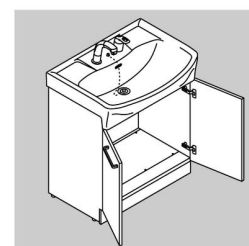

賢く暮らす。シンプルに暮らす。それはオフト。
みんなにフィットする快適仕様の洗面化粧台。

写真はイメージです。見積り内容とは異なります。

カラーバリエーション

スタンダード

VP1W
扉：VP1(ホワイト)
洗面器：BW1(ホワイト)

VP1B
扉：VP1(ホワイト)
洗面器：BB7(ブルーグレー)

VP1P
扉：VP1(ホワイト)
洗面器：LR8(ピンク)

洗面器

たっぷり深さの洗面器

洗顔、洗髪はもちろん、花の水あげなどにも十分な深さを持つ、やさしい形状の洗面器。

仮置き
スペース

両縁が高いのでお掃除も
しやすいスペースです。

スロープ
形状

水滴が残りにくいよう
に、水栓まわりに約10°
の傾斜を設けています。

ヘアキャッチャー付

髪の毛などを逃がさず、
お手入れも簡単です。

化粧台本体

扉タイプ
FTXN-755SN-W

シンプルで使いやすい
収納アイテムで洗面空間は
いつでもすっきり
ベーシックな扉タイプ。
取っ手はタオル掛け兼用
の大型取っ手を採用。

高さ800mm

化粧台本体は、
すべて洗面器
高さ800mmで、
腰への負担が
少ない仕様で
す。

水栓金具

整流吐水への切替もできる、
コンパクトで使いやすい機能
を持つ水栓です。

シングルレバー洗髪シャワー水栓
SF-500SN-MB