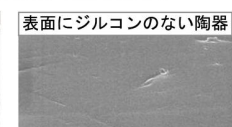

ハイパーセラミック

納得の清潔機能、汚れに強い独自の釉薬技術。

■細菌汚れに強い

銀イオンのパワーで、黒ズミの原因となる細菌の繁殖を抑え、汚れや水アカ、ニオイを軽減します。

■キズ汚れに強い

高硬度のジルコンを釉薬の表面まで含んでいるので、キズがつきにくく、陶器の美しさを長く保てます。

表面にジルコンのない陶器

ハイパーセラミック

日々の掃除の積み重ねで
付いた研磨キズ

お掃除による研磨キズが
なく、表面は滑らか

〈観察条件〉
新品の製品から切り出したサンプルを、スポンジに研磨剤入りトイレ洗剤をつけて荷重1.7kgで2000回擦ったあと、電界放出系走査電子顕微鏡を用いて観察

■国際規格に準拠した安心と信頼の抗菌効果

SIAAマークは、ISO規格に基づく優れた抗菌効果
とその安全性をお約束する安心と信頼の証です。

ミラーキャビネット

3面鏡全収納タイプ(蛍光灯照明)
MFTV1-753TXPU