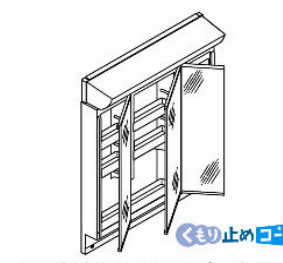

化粧台本体

引出タイプ
AR3H-755SYN/YS2H

扉裏ポケット

ドライヤーもすっきり収納。

ミラーキャビネット

3面鏡(全収納・スタンダードLED)
MAR2-753TXSU

スタンダードLED

長寿命・省電力のスタンダードLED。従来の蛍光灯と比べて約59%の省エネです。

3面鏡トリアレンジ

入れるものの高さに合わせてトレイの位置を変更。

3DCGによるイメージ画像です。
反対壁に設置されている商品がある場合は表示されておりません。

機能一覧

キレイ機能	エコ機能	快適機能
アクアセラミック (ISO抗菌準拠)	超節水ECO5 (大5L、小3.8L)	フルオート便器洗浄 (男子小洗浄なし)
パワーストリーム洗浄	スーパー節電	リモコン便器洗浄
鉢内スプレー	ワンタッチ節電 (8h)	Wパワー脱臭
女性専用レディスノズル	電源スイッチ	暖房便座
スッキリノズルシャッター	洗浄機能	スローダウン便座
ノズルそうじ	おしり洗浄 (泡ジェット洗浄)	便座ヒーターオートOFF
ノズルオートクリーニング	おしりワイド洗浄	着座センサー
ノズル先端着脱	おしりマッサージ洗浄	リモコン
キレイ便座	ビデ洗浄 (泡沫ソフト)	点字対応 <small>スマートECOは対応なし</small>
便フタワンタッチ着脱	ワイドビデ洗浄	
抗菌樹脂 (ISO抗菌準拠)	ノズル位置調節	