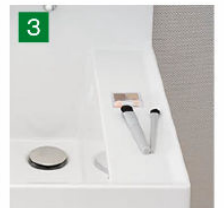

ひろびろボウル&くるくる水栓

身支度や家事をラクにする ひろびろボウル & くるくる水栓

2人並んでの身支度もスムーズ

洗顔・洗髪もゆったりスペースで

つけ置き洗い中も、バケツを避けての手洗いもOK

汚れにくくお掃除もカンタン

水栓金具

使いたい位置にくるりと回せる くるくる水栓

節湯 C1

左右に180度回転するので身支度・家事がしやすい。

壁付け水栓だから シャワーホース収納式
お手入れも簡単。 で洗濯やお掃除に便利。

エコハンドル

洗面器

底が広くて平らで水汲みしやすい ひろびろボウル

ウエットパレット

1 広くて平らな底面

ドライパレット

1

2

3

バケツの水汲みや衣類の コップや泡立てネットなど、濡らしたくないものを、一つつけ置き洗いもしやすいです。 濡れものを気兼ねなく置 けます。 けます。

エコハンドル

よく使う正面のハンドル位置で「水」を出す省エネ設計。

お湯が混合する位置は クリックでお知らせします。