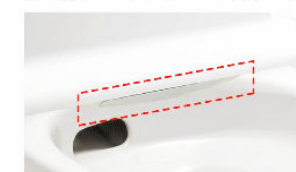

コンパクトなフォルム

コンパクト設計の奥行760mmなので、空間をより広々でき、ゆとりを生み出します。

手洗しやすいフォルム

手の洗いやすさを考えた、広くて深い手洗鉢です。

パワー脱臭

着座すると自動で脱臭。

キレイ便座

汚れが入りやすいつぎ目がありません。新素材により気になる便座裏の汚れもサッとひと拭き、お掃除ラクラク。

スッキリノズルシャッター

使わないときはノズルを収納。男子小用時などの汚れの心配もなく、ノズルはいつも清潔。シャッターは着脱可能なので、お手入れも簡単です。

女性専用「レディスノズル」

LIXILはノズルが2本。おしり洗浄用ノズルとは別に、女性にやさしいビデ洗浄用ノズルを搭載しました。

◆お願い
 ・商品によっては、改良などにより仕様、寸法、カラーなどに多少の変更が生じる場合がありますのでご了承ください。
 ・商品写真は印刷のため、現物と若干異なりますので、実際の商品見本でお確かめください。
 ・商品写真は参考例です。実際に花瓶や小物等を置かれる場合は、落下等の事故がないように取り扱いにご注意ください。
 ・表示価格は、商品代のみメーカー希望小売価格で、取付費・工事費、消費税、セット写真の小物など別途ご負担をお願いいたします。
 ・掲載内容及び写真・図版の無断転載はたくお断りします。(許可なく転載・流用した場合、損害賠償が発生します。)