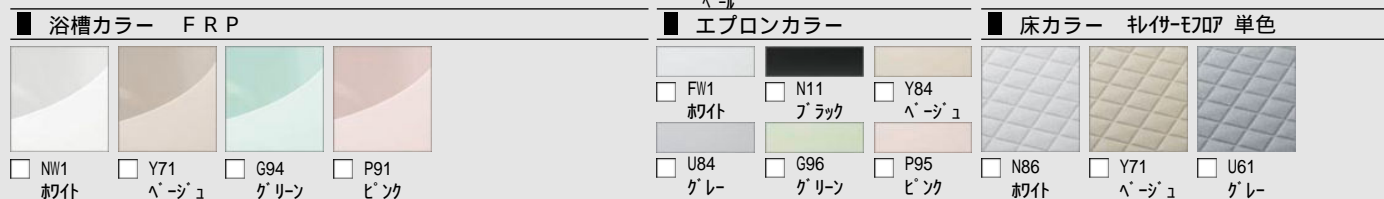

CG合成によるイメージ画像です。

壁パネルカラー Lパネルアクセント張り

キレイサーモフロア

スポンジでお掃除ラクラク。寒い冬場でも、冷ヤツとしない。

くるりんぽい排水口

浴槽排水を利用した強いうずが、汚れを流す。

サーモバスS

お湯が冷めにくい、浴槽保温材と保温組フタの“ダブル保温”構造。