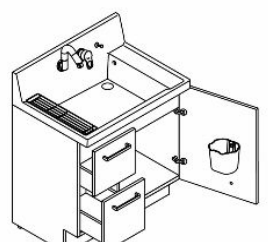

■ 扉カラー ミドルグレード

□ LP2
クリアール

□ LM2
クリエカ

□ LD2
クリアーク

□ YS2
グレイホワイト

■ 洗面器カラー

□ H
グリーンホワイト

ひろびろボウル&くるくる水栓

身支度や家事をラクにする ひろびろボウル & くるくる水栓

2人並んでの身支度もスムーズ

洗顔・洗髪もゆったりスペースで

つけ置き洗い中も、バケツを避けての手洗いもOK

汚れにくくお掃除もカンタン

水栓金具

使いたい位置にくるりと回せる くるくる水栓

節湯 C1

左右に180度回転するので身支度・家事がしやすい。

壁付け水栓だから シャワーホース収納式
お手入れも簡単。 で洗濯やお掃除に便利。

エコハンドル

洗面器

底が広くて平らで水汲みしやすい ひろびろボウル

ウエットパレット

1 広くて平らな底面

ドライパレット

1

2

3

バケツの水汲みや衣類の コップや泡立てネットなど、濡らしたくないものを、一つつけ置き洗いもしやすいです。 濡れものを気兼ねなく置 けます。 けます。

エコハンドル

よく使う正面のハンドル位置で「水」を出す省エネ設計。

お湯が混合する位置は クリックでお知らせします。

化粧台本体

引出タイプ
AR3H-755SYN/YS2H

扉裏ポケット

ドライヤーもすっきり収納。

ミラーキャビネット

3面鏡(全収納・スタンダードLED)
MAR2-753TXSU

スタンダードLED

長寿命・省電力のスタンダードLED。従来の蛍光灯と比べて約59%の省エネです。

3面鏡トリアレンジ

入れるものの高さに合わせてトレイの位置を変更。