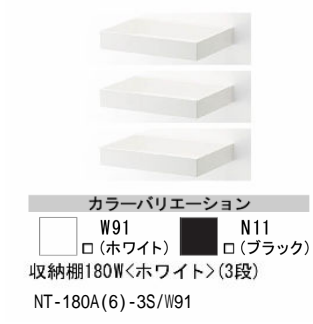

換気設備

ミナモ浴槽

洗い場側水栓

シャワーヘッド

カウンター

照明

ミラー

収納