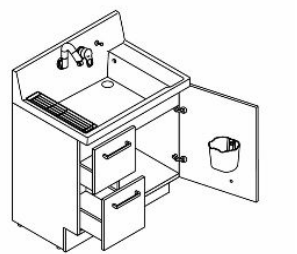

■ 扉カラー ミドルグレード

☐ LP2
クリアール

☐ LM2
クリエカ

☐ LD2
クリアーク

☒ YS2
グレイホワイト

■ 洗面器カラー

☒ H
ブレンホワイト

ひろびろボウル&くるくる水栓

身支度や家事をラクにする ひろびろボウル & くるくる水栓

2人並んでの身支度もスムーズ

洗顔・洗髪もゆったりスペースで

つけ置き洗い中も、バケツを避けての手洗いもOK

汚れにくくお掃除もカンタン

水栓金具

使いたい位置にくるりと回せる くるくる水栓

エコ
C1
ハンドル

左右に180度回転するので身支度・家事がしやすい。

壁付け水栓だから シャワーホース収納式
お手入れも簡単。 で洗濯やお掃除に便利。

扉裏ポケット

ドライヤーもすっきり収納。

ミラーキャビネット

3面鏡(全収納・スタンダードLED)
MAR2-753TXSU

洗面器

底が広くて平らで水汲みしやすい ひろびろボウル

バケツの水汲みや衣類の コップや泡立てネットなど、濡らしたくないものを、一つ置き洗いもしやすいです。 濡れものを気兼ねなく置 けます。 けます。

エコハンドル

よく使う正面のハンドル位置で「水」を出す省エネ設計。

お湯が混合する位置はクリックでお知らせします。

化粧台本体

引出タイプ
AR3H-755SYN/YS2H

スタンダードLED

長寿命・省電力のスタンダードLED。従来の蛍光灯と比べて約59%の省エネです。

3面鏡トリアレンジ

入れるものの高さに合わせてトリアレンジの位置を変更。