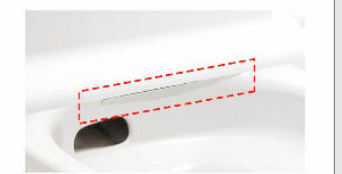

スッキリノズルシャッター

使わないときはノズルを収納。男子小用時などの汚れの心配もなく、ノズルはいつも清潔。シャッターは着脱可能なので、お手入れも簡単です。

◆お願い
・商品によっては、改良などにより仕様、寸法、カラーなどに多少の変更が生じる場合がありますのでご了承ください。
・商品写真は印刷のため、現物と若干異なりますので、実際の商品見本でお確かめください。
・商品写真は参考例です。実際に花瓶や小物等を置かれる場合は、落下等の事故がないように取り扱いにご注意ください。
・表示価格は、商品代みのメーカー希望小売価格で、取付費・工事費、消費税、セット写真の小物など別途ご負担をお願いいたします。
・掲載内容及び写真・図版の無断転載はたかく断ります。(許可なく転載・流用した場合、損害賠償が発生します。)