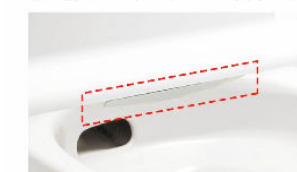

※おフロ1杯を180Lで計算

(試算条件)4人家族(男性2人、女性2人)が大1回/人・日、小3回/人・日使用した場合で算出。

コンパクトなフォルム

コンパクト設計の奥行760mmなので、空間をより広々でき、ゆとりを生み出します。

手洗しやすいフォルム

手の洗いやすさを考えた、広くて深い手洗鉢です。

パワー脱臭

着座すると自動で脱臭。

キレイ便座

汚れが入りやすいつぎ目がありません。新素材により気になる便座裏の汚れもサッとひと拭き、お掃除ラクラク。

スッキリノズルシャッター

使わないときはノズルを収納。男子小用時などの汚れの心配もなく、ノズルはいつも清潔。シャッターは着脱可能なので、お手入れも簡単です。

女性専用「レディスノズル」

LIXILはノズルが2本。おしり洗浄用ノズルとは別に、女性にやさしいビデ洗浄用ノズルを搭載しました。

◆お願い
 ・商品によっては、改良などにより仕様、寸法、カラーなどに多少の変更が生じる場合がありますのでご了承ください。
 ・商品写真は印刷のため、現物と若干異なりますので、実際の商品見本でお確かめください。
 ・商品写真は参考例です。実際に花瓶や小物等を置かれる場合は、落下等の事故がないように取り扱いにご注意ください。
 ・表示価格は、商品代みのメーカー希望小売価格で、取付費・工事費、消費税、セット写真の小物など別途ご負担をお願いいたします。
 ・掲載内容及び写真・図版の無断転載はたくお断りします。(許可なく転載・流用した場合、損害賠償が発生します。)