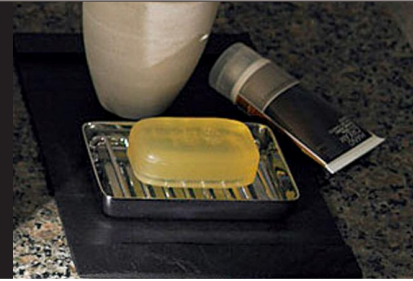

ベーシアシャワートイレ

シンプルなデザイン＆お掃除ラクラクな一体型シャワートイレ。
お掃除ラクラクで、エコロジーな超節水タイプ。

0.4坪プラン (780×1,235mm) CG合成によるイメージ画像(壁:エコカラット)です。
窓は参考例です。

HYPER KILAMIC

2年保証
1年無料修理
3年安心

機能一覧

洗浄機能 - おしり洗浄 (泡ジェット洗浄) - ビデ洗浄 (泡沫ソフト) - おしりワイド洗浄 - おしりマッサージ洗浄 - ワイドビデ洗浄 - ノズル位置調節 - 快適機能 - パワー脱臭 - 暖房便座 - スローダウン便座 - 便座ヒーターオートOFF	着座センサー - リモコン - インテリアリモコン対応 - 点字対応 - 清潔機能 - まる洗い洗浄 - お掃除リフトアップ (手動) - 女性専用レディスノズル - ノズルシャッター - ノズルお掃除モード - ノズルそうじ - ノズルオートクリーニング	ノズル先端着脱 - キレイ便座 - 便フタワンタッチ着脱 - ハイパーキラミック (ISO抗菌準拠) - 抗菌樹脂 (ISO抗菌準拠) - 省エネ機能 - 超節水ECO5 (大5L、小3.8L) - スーパー節電 - ワンタッチ節電 (8h) - 電源スイッチ

カラーバリエーション

標準色 | リモコン |

□ BW1 ビュアホワイト	□ BN8 ワホホワイト	□ BU8 アイベリ	□ LR8 ピンク	□ BB7 ブルグレー	□ SN7 サントベージュ	□ SG6 フォググリーン

注文色 (納期約 2 週間)

※イメージ

楽・楽しかり清掃

お掃除リフトアップ
INAXならしっかり上がって、しっかり拭ける。お掃除ができなかったすき間汚れを、奥まで楽に拭き取れて、気になるニオイの元もカットします。

キレイ便座
汚れが入りやすい目がありません。新素材により気になる便座裏の汚れもサッとひと拭き。お掃除ラクラク、INAXオリジナルの便座です。

ノズルシャッター
使わないときはノズルを収納。男子小用時などの汚れの心配もなく、ノズルはいつも清潔。着脱式でお手入れも簡単です。

紙巻器

片手でカンタンにペーパーの交換ができるワンタッチ式です。

カラーバリエーション
□BW1 □BN8 □BU8 □BB7 □LR8 □SN7 □SG6
ワンタッチ式紙巻器
CF-22H/BW1