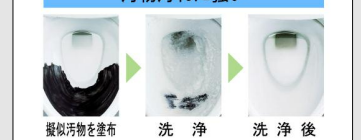

## まる洗い洗浄

勢いのよい水流で、グルッと強力に洗い流します。

写真は洗浄イメージです。

## ハイパーキラミック

高硬度のジルコンを釉薬の表面まで含んでいるので、キズが付きにくく、陶器の美しさを長く保てます。

汚物汚れに強い