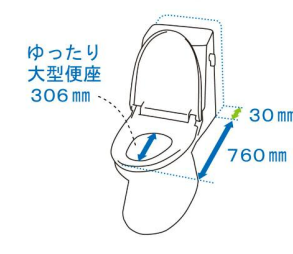

## 紙巻器

片手でカンタンにペーパーの交換ができるワンタッチ式です。

カラーバリエーション  
□BW1 □BN8 □BU8 □BB7 □LR8 □SN7 □SG6  
ワンタッチ式紙巻器  
CF-22H/BW1

## コンパクト設計

タンクが30mm薄くなり、トイレ空間をより広く。