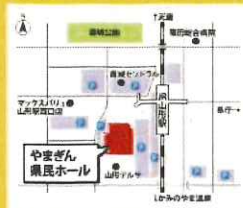

駐車場

「県民べにばな駐車場」が便利です。
最初の30分無料
以後30分ごとに100円
最大料金(入庫24時間)800円

やまぎん県民ホール内『0035 BY KIWAKAWAYA』の
ショップ・カフェ・ペーカリーいずれかをご利用いただく
駐車料金が1時間無料になります。

※身体障害者等優先スペースは8スペースございますが、
多くの方が利用されますので
一般駐車スペースの利用もご検討ください。

申込方法

以下いずれかの方法でお申し込みください。
※定員の場合、参加をお断りさせて
いただく場合がございます。
尚、応募状況については
Google申込フォームとInstagramアカウント
にて随時お知らせ致します。