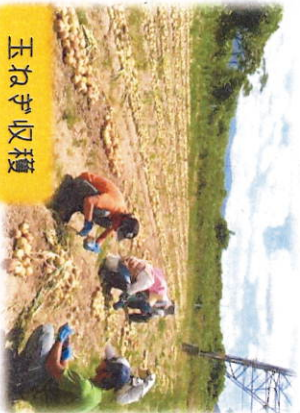

玉ねぎ収穫

3Lサイズのものが
たくさんありました！