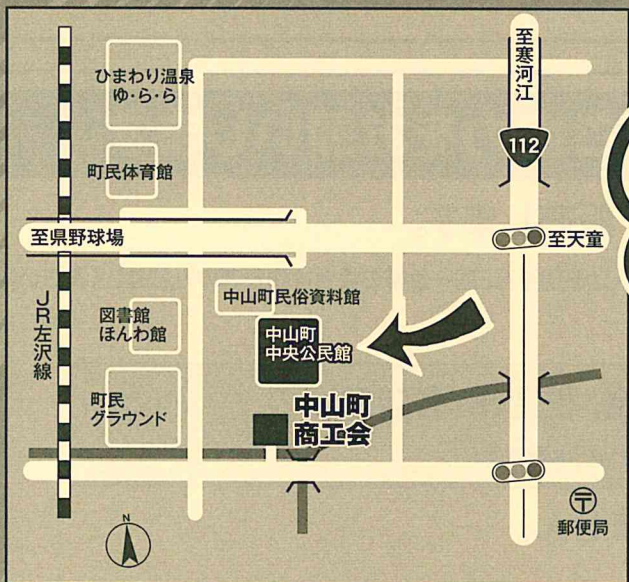

・・・当日は、整理券(購入申込書とセット)をお受け取りのうえ、順番をお待ち願います。・・・

7月31日以降は中山町商工会で販売します。
(土・日・祝日を除く午前9時00分～午後4時00分)

購入対象者 中山町民の方 及び
中山町に勤務している従業員の方

買い物できる
期間

平成29年

平成30年

7月30日～1月15日

のぼり旗が
目印ですもも!

ひまわり商品券取扱店一覧

金沢地区

(株)川瀬農機
てっちゃん農園

柳沢地区

大津理容所
(有)大津商会
(有)鎌上農機具店
大津商店
(株)オオツ興業
(有)伊藤卯吉商店
(有)ボデーハウスカモタ
穂積繊維工業(株)
(有)鎌上製作所

土橋地区

カラオケスタジオ・どん

岡地区