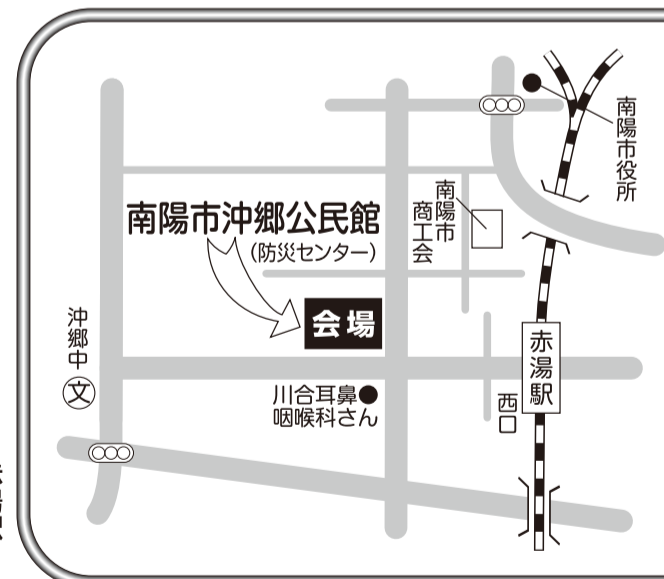

P 駐車場

特設
ステージ

テント市

沖郷公民館
(防災センター) **工業展**

出入口

赤湯
西口
駅

南陽市建設
連合組合 **住宅デー**

包丁とぎ、まな板削りコーナー(無料)

使い慣れた包丁がきれなくてお困りではありませんか?

- 受付会場：商工まつり会場・宮内本町ラッキースタンプ会跡地
- 受付時間：午前10時～昼12時
- お引き渡し時間：午後2時～3時まで

親子木工教室(参加無料)

あらかじめ加工された木材を使用し、親子で巣箱、ミニケース、貯金箱を作ります。 ※数量限定のため無くなり次第終了

住宅相談コーナー(無料)

住宅の新築・リフォーム・屋根塗装・雨樋修理から庭造りまで全てお引き受けいたします。