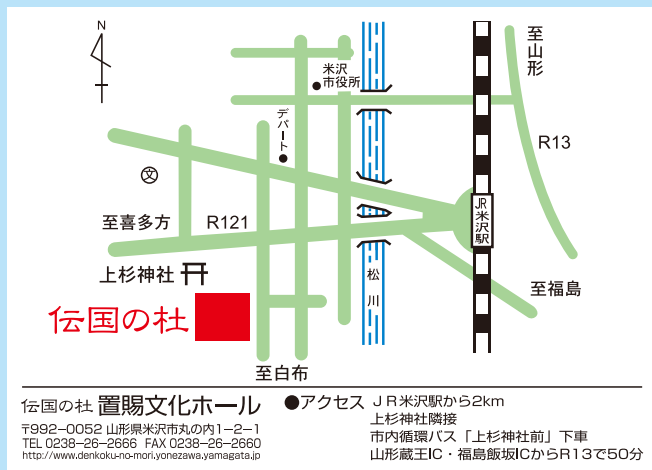

【とき】平成21年 **1月24日(土)**

10:30 開場 11:00 開演(12:00 終了)

【会場】伝国の杜 **置賜文化ホール**

山形県米沢市丸の内1-2-1

**入場無料**  
指定席となります

**定員500名**  
**抽選**

〈お申し込みは往復ハガキで〉下記の要領でお申込ください。

往信(表)

伝国の杜 置賜文化ホール ●アクセス JR米沢駅から2km  
〒992-0052 山形県米沢市丸の内1-2-1  
TEL 0238-26-2666 FAX 0238-26-2660  
http://www.denkoku-no-mori.yonezawa.yamagata.jp  
上杉神社隣接 市内循環バス「上杉神社前」下車  
山形蔵王IC・福島飯坂ICからR13で50分

米沢 愛と義のまち