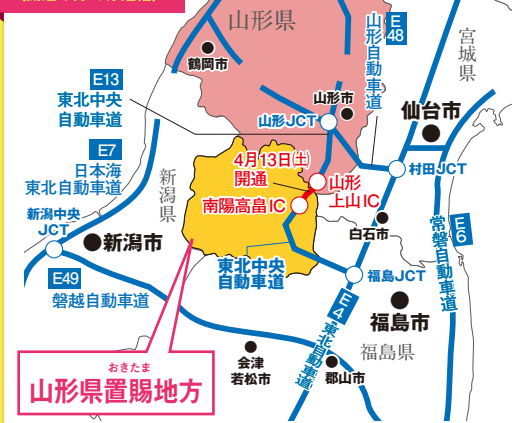

宮城・福島・山形が  
高速道路でつながる。  
もっと身近に、もっと気軽に。

祝

山形日和。

# 東北中央自動車道 南陽高畠・山形上山間 開通

開通日：平成31年4月13日(土)

今年もおいで！  
花と美食・美酒の郷  
おきたま

キャンペーンキャラクター  
相良人形 おきたま

南陽高畠IC～  
山形上山IC  
約40分  
(開通で約20分短縮)

**祝 道の駅川のみなと長井**  
4月21日(日) 開業2周年!!

川とまちをつなぎ、たくさんの人が交流する「賑わいの交流拠点」。  
ここでしか体験できないもの、味わえないもの、  
手に入らないものを用意して、お待ちしております。

開業周年イベント 予定!

**祝 道の駅米沢**  
4月20日(土) 開業1周年!!

東北中央自動車道  
米沢中央ICそば、山形県の南の  
ゲートウェイ道の駅。  
置賜(おきたま)と県の観光情報、  
特産品・農産品、  
県内の全酒蔵(53蔵)と  
14ワイナリーの銘柄を取り揃えています。

開業周年イベント 予定!

平成最後のお花見は  
**山形「おきたま」で。**

見頃 例年4月中下旬

▼▼▼ 開花情報は ▼▼▼  
おきたまジャービー 検索  
<http://oki-tama.jp/>

## 東北中央自動車道南陽高畠・山形上山間 開通記念 「道の駅」等でおもてなしプレゼント!!

置賜地域にある道の駅など裏面に記載されてある対象施設で、本チラシを持参して  
訪問して下さったお客様を対象に、おもてなしプレゼントをお渡しします。

実施日：4月13日(土)・14日(日)、20日(土)・21日(日)

プレゼント内容など、詳細は裏面をご覧ください。 ※おもてなしプレゼントは限りがございますので、御了承ください。