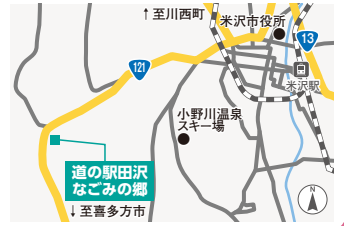

## ①道の駅いで めざまみの里観光物産館

〒999-0606  
山形県西置賜郡飯豊町大字松原1898  
TEL 0238-86-3939

各日先着 **100** 名様  
**山形のお菓子セット  
プレゼント**

プレゼント受渡場所：フロント

## ②道の駅田沢 なごみの郷

〒992-1583  
山形県米沢市大字入田沢573-19  
TEL 0238-31-2753

各日先着 **100** 名様  
**玉こんにやく  
プレゼント**

プレゼント受渡場所：店内レジ付近

## ③道の駅白い森おぐに

〒999-1363  
山形県西置賜郡小国町大字小国小坂町616-1  
TEL 0238-62-3719

各日先着 **50** 名様  
**特製山菜・きのこ汁  
プレゼント**

プレゼント受渡場所：ぶな茶屋軽食コーナー