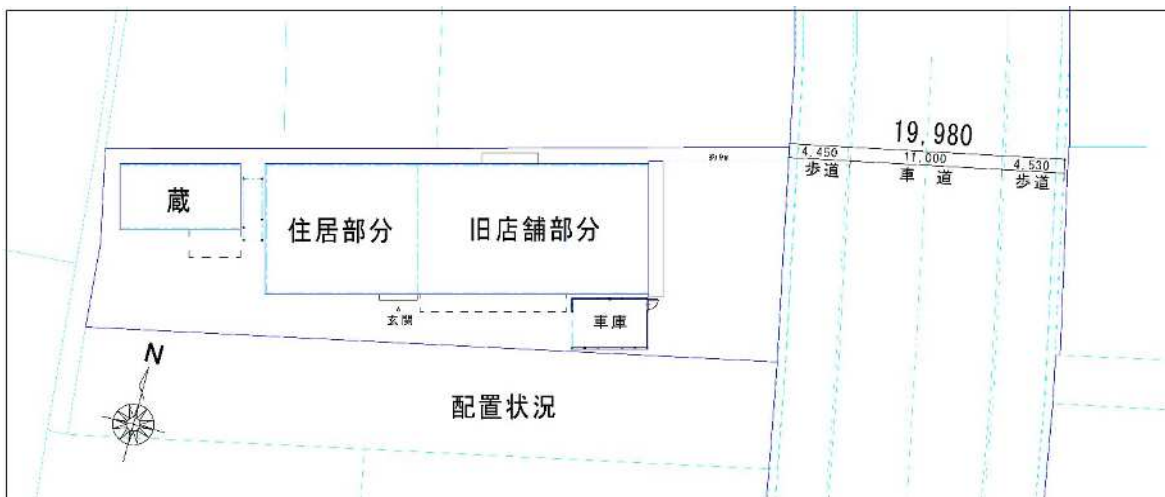

<物件情報>

種 別	売買物件							
	HK-24							
物件所在	〒 992-0831 山形県西置賜郡白鷹町大字荒砥甲1072							
価 格	¥9,800,000 円							
物件の概要	面積		構造	建 築 年	平成11年			
	土 地	721.46 m <sup>2</sup>	<input checked="" type="checkbox"/> 木造 <input type="checkbox"/> 軽量鉄骨造 <input checked="" type="checkbox"/> 鉄筋コンクリー <input type="checkbox"/> その他	階 数	2階建			
		218.24 坪						
	建 物	1階		257.14 m <sup>2</sup>	学 区	荒砥小学校 白鷹中学校		
				77.63 坪				
		2階		191.74 m <sup>2</sup>			間 取 り	※別紙概略図添付
				57.89 坪				
合計		448.88 m <sup>2</sup>						
	135.52 坪							
設備状況	水 道	<input checked="" type="checkbox"/> 上水道 <input type="checkbox"/> 地下水( ) その他						
	電 気	<input checked="" type="checkbox"/> 引き込み済み <input type="checkbox"/> その他( )						
	台 所	給湯設備	<input type="checkbox"/> プロパンガス <input type="checkbox"/> 電気 <input checked="" type="checkbox"/> 灯油 <input type="checkbox"/> その他( )					
		調理器具	<input checked="" type="checkbox"/> ガスコンロ <input type="checkbox"/> IHクッキングヒーター <input type="checkbox"/> その他( )					
	風 呂	<input type="checkbox"/> プロパンガス <input type="checkbox"/> 電気 <input checked="" type="checkbox"/> 灯油 <input type="checkbox"/> その他( )						
	ト イ レ	<input checked="" type="checkbox"/> 水洗 <input type="checkbox"/> 汲取り / <input type="checkbox"/> 和式 <input checked="" type="checkbox"/> 洋式 / <input type="checkbox"/> ウォシュレット						
	排 水	<input checked="" type="checkbox"/> 下水道 <input type="checkbox"/> 浄化槽 <input type="checkbox"/> その他( )						
	車庫	<input checked="" type="checkbox"/> 有( 台) <input type="checkbox"/> 無	物 置	<input checked="" type="checkbox"/> 有	<input type="checkbox"/> 無			
	庭	<input checked="" type="checkbox"/> 有 <input type="checkbox"/> 無	取引形態	仲 介				
特記事項	建物 住宅部:61.22坪 店舗部:74.29坪	その他	蔵 23.60坪 車庫					
問い合わせ	白鷹町空き家対策ネットワーク協議会  宅地建物取引業 山形県知事(11)第1135号 建設業許可 山形県知事(般-29)第600048号 <b>長谷川建設株式会社</b> 〒 992-0831 山形県西置賜郡白鷹町大字荒砥甲673-5 TEL 0238-85-2041 FAX 0238-85-5528 E-mail home@hasegawakensetsu.jp URL http://www.hasegawakensetsu.jp							

1階 平面図

2階 平面図

玄関から西 住宅部分

玄関から東 店舗部分