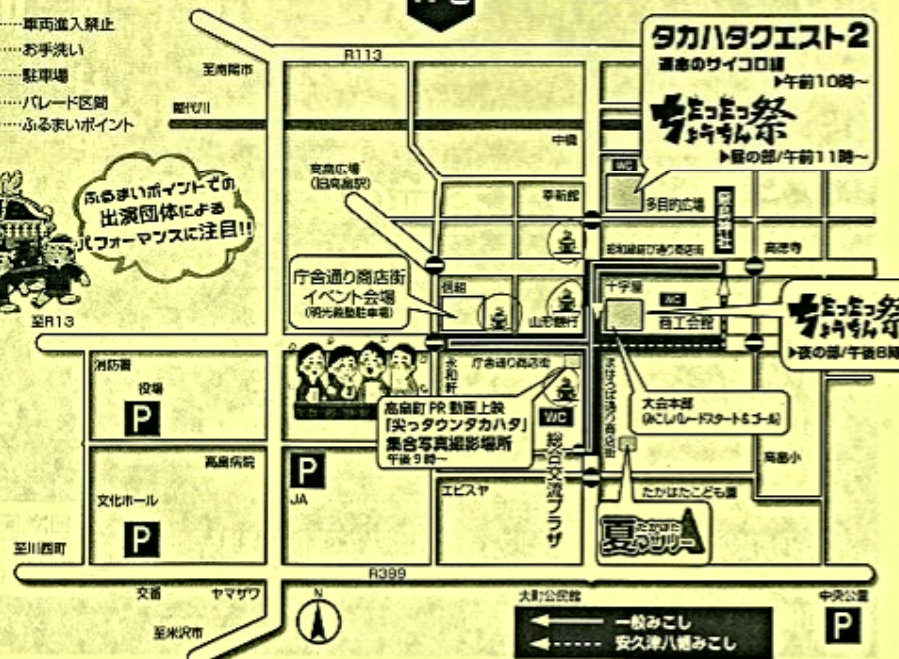

高岳町PR動画上映

「尖ったウツタカハタ」

▶集合写真撮影/午後9時

- 車両進入禁止
- WC お手洗い
- P 駐車場
- パレード区間
- ふるまいポイント

ふるまいポイントでの
出演団体による
パフォーマンスに注目!!

※会場付近に駐車場がありませんので、上記の駐車場をご利用ください。※多目的広場に駐車場スペースがありますのでご利用ください。
※会場内での小型無人機(「ドローン」)の使用はご遠慮ください。※ふるまいポイント見学の際はみこし、ふるまい等には注意してください。

8/16(水)

車両通行禁止時間/午後4時30分～午後10時
※露店通りは午後3時～午後10時

民謡パレード 参加団体(スタート順) ▶幼児の部/午後5時30分～ 一般の部/午後6時00分～

- | 幼児の部 | 一般の部 第2集団 | 一般の部 第3集団 | 一般の部 第4集団 |
|--------------|--------------|---------------------|------------|
| ★量上川渡太鼓連(先河) | ★四五六座(ちんどん隊) | ★市川香保里社中 | ★山形第一信用組合 |
| ★つくし保育園 | ★高岳高等学校 | ★高岳まほろば民謡愛好会 | ★浜三友医療 |
| ★まつかわ幼稚園 | ★青少年育成わかたけの会 | ★ASEジャパン株式会社 | ★やしろ小唄の会 |
| ★なかよし保育園 | ★飛翔 | ★ふれあいプラザチーム | ★社会福祉法人松風会 |
| ★たかはたこども園 | ★高岳中学校 | ★おれまが | ★高岳町役場 |
| ★二井宿保育園 | ★高岳小学校 | ★山形おきたま農業協同組合たかはた支店 | ★公立高岳病院 |
| ★和代保育園 | ★星代地区スポーツ少年団 | ★旗ナウエル | ★最上川渡太鼓連 |
| ★星代児童館 | ★羽生町子ども会青年会 | ★飛び入り | |