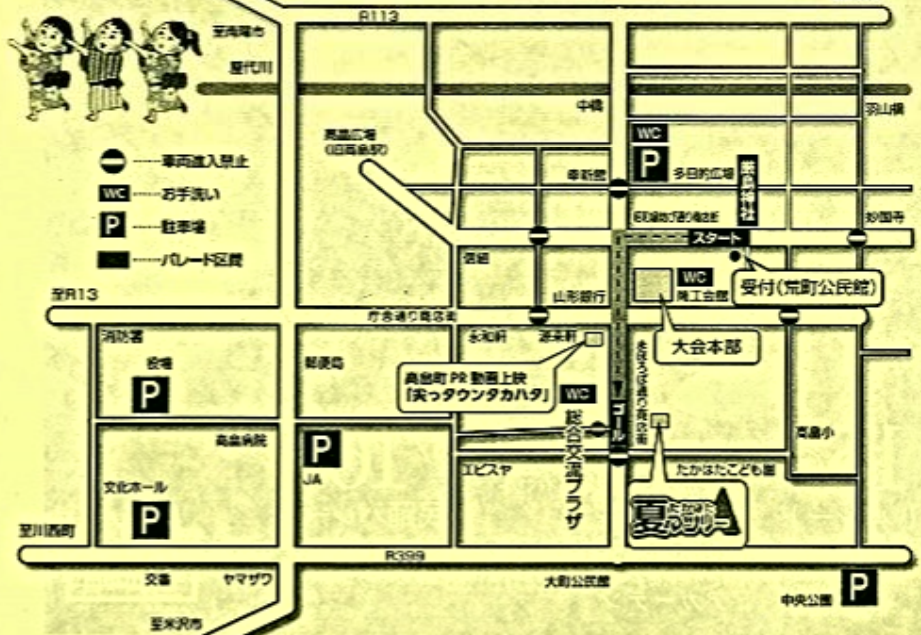

一般の部 第1集団

- ★花郷社中
- ★こども二丁笠踊り
- ★大会役員
- ★高岳町議会

第三集団最後尾の
飛び入り参加大歓迎!
ぜひ一緒に
踊ってください!

山車がパレードを
先導します!

<主催> たかはた夏まつり実行委員会 <お問い合わせ> 高岳町商工観光課: TEL.0238-52-4482/(一社) 高岳町観光協会: TEL.0238-57-3844
<おまつり当日のお問い合わせ> 高岳町商工会: TEL.0238-52-0576