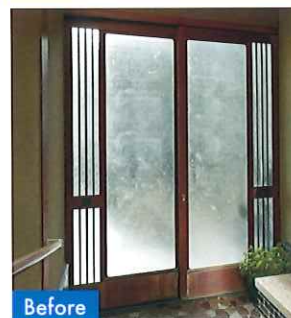

Before

玄関ドアを新しくすると、
住まいがぐっと明るくなります。

After

LIXIL リシェント玄関ドア

玄関引戸

Before

性能や住まいに合わせて
デザインを選べます!

After

リシェント玄関引戸

勝手口ドア

Before

ジメジメしていて暗い
勝手口も明るくさわやかに!

After

リシェント勝手口ドア

デザイン性

木目調からアルミ色まで、
デザインは83種類から選べます。