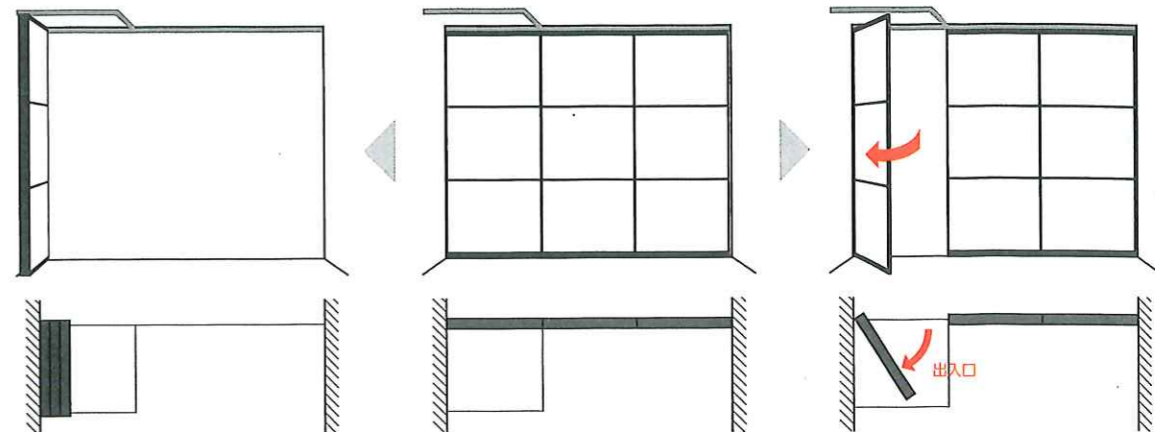

格納方式：**移動収納**

出入りの方法：**開き戸**

出入りするとき

プレイス スウィング (格納方式:移動収納+出入りの方法:開き戸) 下レール:ノンレール パネルデザイン:G-22
フレームカラー:PL-807 マットブラック 採光窓:フロスト調 パネルカラー:PL-804 ブラウン(木目調)

格納したとき

製作可能寸法

*幅・高さとも1mm単位での製作

製品幅 :2400~9600mm
製品高さ※:1700~3000(2500)mm

※()内はパネルデザインDの場合。
パネルデザインGの場合、製品高さは2201mm以上の製作。

製品の動きはこちら
から確認できます。

製品特長

- ・パネルを1枚ずつ移動して重ねて納めます。
- ・格納側のパネルは開き戸として出入りができます。
- ・全閉時はすべてのパネルがフラットになり、異なる用途の空間を創ることができます。

格納したとき

全閉

出入りするとき

収納側のパネルを開き戸として開閉できます。

製品幅9.6m、製品高さ3mまで製作でき、幅広いシーンに対応できます。

住宅や住まいに併設された店舗など、幅広いシーンに対応します。
パネルは採光性が高いデザインから部分的に目隠しができるデザインなど、豊富にラインナップ。
全閉時はすべてのパネルがフラットになり、見た目の印象もすっきり。異なる用途の空間創りにもぴったりです。

床面にレールがなく、安心のバリアフリーです。

下レールがないので、床面がすっきりします。
段差につまずく心配がなく、安心のバリアフリーです。

格納側のパネルは開き戸として開閉でき、
出入りするときもラクラク。

格納側のパネルは開き戸として出入りできるので、パネルを閉じても
部屋の行き来ができます。

※丸落し用受けつぼの取付けは必要です。
詳しくは、92ページをご覧ください。

安全性に配慮した指挟み防止形状。

パネルの下部は、指の挟み込みを防止する設計になっているため、安心してお使いいただけます。

床面とパネル下部に空間があることで、足先が狭まりにくくなり、
小さなお子さまの指挟みを防ぎます。
さらに、パネル下部はすき間防止クッションで床面との
すき間をふさぎ、光漏れを抑えています。