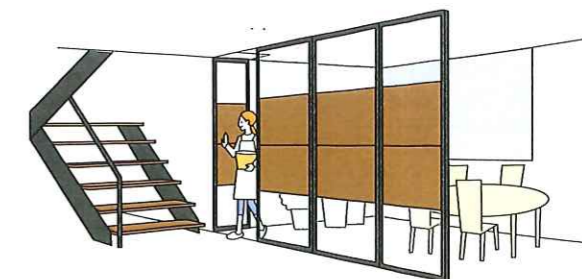

※()内はパネルデザインDの場合。
パネルデザインGの場合、製品高さは2201mm以上の製作。

製品の動きはこちら
から確認できます。

製品特長

- ・パネルを1枚ずつ移動して重ねて納めます。
- ・格納側のパネルは開き戸として出入りができます。
- ・全閉時はすべてのパネルがフラットになり、異なる用途の空間を創ることができます。

格納したとき

全閉

出入りするとき

収納側のパネルを開き戸として開閉できます。

製品幅9.6m、製品高さ3mまで製作でき、幅広いシーンに対応できます。

住宅や住まいに併設された店舗など、幅広いシーンに対応します。
パネルは採光性が高いデザインから部分的に目隠しができるデザインなど、豊富にラインナップ。
全閉時はすべてのパネルがフラットになり、見た目の印象もすっきり。異なる用途の空間創りにもぴったりです。

床面にレールがなく、安心のバリアフリーです。

下レールがないので、床面がすっきりします。
段差につまずく心配がなく、安心のバリアフリーです。

格納側のパネルは開き戸として開閉でき、
出入りするときもラクラク。

格納側のパネルは開き戸として出入りできるので、パネルを閉じても
部屋の行き来ができます。

※丸落し用受けつぼの取付けは必要です。
詳しくは、92ページをご覧ください。

安全性に配慮した指挟み防止形状。

パネルの下部は、指の挟み込みを防止する設計になっているため、安心してお使いいただけます。

床面とパネル下部に空間があることで、足先が狭まりにくくなり、
小さなお子さまの指挟みを防ぎます。
さらに、パネル下部はすき間防止クッションで床面との
すき間をふさぎ、光漏れを抑えています。