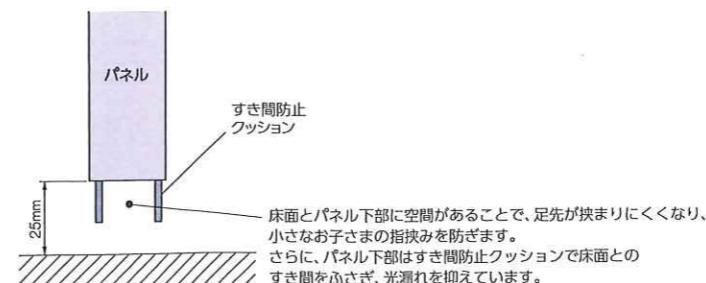

格納側のパネルは開き戸として開閉でき、
出入りするときもラクラク。

格納側のパネルは開き戸として出入りできるので、パネルを閉じても
部屋の行き来ができます。

※丸落し用受けつぼの取付けは必要です。
詳しくは、92ページをご覧ください。

安全性に配慮した指挟み防止形状。

パネルの下部は、指の挟み込みを防止する設計になっているため、安心してお使いいただけます。

床面とパネル下部に空間があることで、足先が狭まりにくくなり、
小さなお子さまの指挟みを防ぎます。
さらに、パネル下部はすき間防止クッションで床面との
すき間をふさぎ、光漏れを抑えています。