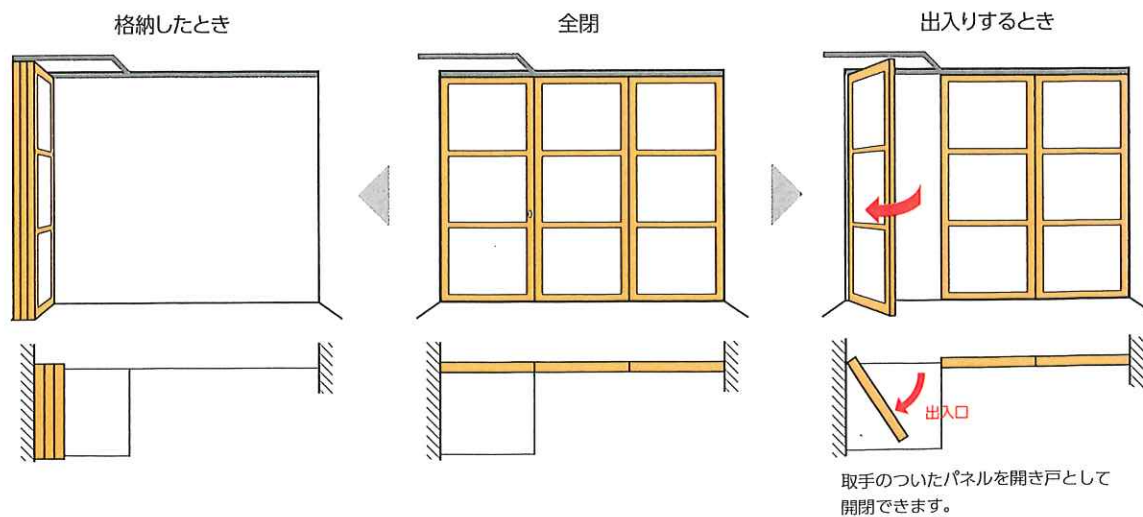

格納方式：**移動収納**

出入りの方法：**開き戸**

プレイス (格納方式:移動収納+出入りの方法:開き戸) 下レール:ノンレール パネルデザイン:D-1  
フレームカラー:PL-806 モダンシルバー 採光窓:クリアー

## 製品特長

- パネルを1枚ずつ移動して重ねて格納できます。パネルを格納したい位置に合わせて、3種類の納まりが選べます。
- 取手のついたパネルは開き戸として出入りができます。
- 全閉時はすべてのパネルがフラットになり、壁のようにしっかりと仕切ることができます。

\*図は普通納まりの場合

## 製作可能寸法

\*幅・高さとも1mm単位での製作

製品幅 : 2400~9600mm  
製品高さ: 1700~2700 (2500)\*mm

※( )内はパネルデザインがE-1の場合