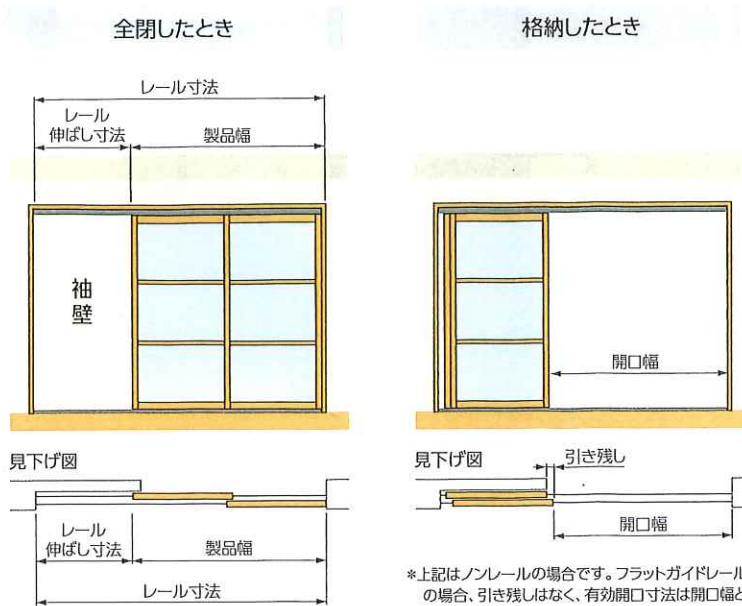

■ オプション

袖壁納まり

レールを伸ばして袖壁にパネルをすっきりと納めることができます。
 パネルを袖壁に納めることで、開口部を広くとることができ、スペースを有効活用できます。

※「開口幅」をもとに「製品幅」などが決まります。
 ご注文の際は、「製品幅」と「レール寸法」をご指定ください。

対応製品

格納方式 : 引戸 (パネル2~4枚)
 出入りの方法: 引戸 (パネル2~4枚)

- * 製品本体と同時にご注文ください。
- ※ 袖壁納まりは、アウトセット (枠外天井付け) 納まりと組み合わせることはできません。
- ※ パネル1枚で袖壁に納めたい場合は、46~47ページをご覧ください。

価格

※表示価格は消費税を含まないメーカー希望小売価格 (本体価格) です。

製品本体価格+下記加算価格

※製品本体価格は、56ページをご覧ください。
 ※レール伸ばし寸法は、84ページの「サイズの測り方」をご覧ください。

■ ノンレール

レール伸ばし寸法 (mm)		~1000	1001~2000
加算価格	パネル2枚	2,300円	4,600円
	パネル3枚	3,100円	6,200円
	パネル4枚	3,900円	7,800円

■ フラットガイドレール

レール伸ばし寸法 (mm)		~1000	1001~2000
加算価格	パネル2枚	3,700円	7,400円
	パネル3枚	5,000円	10,000円
	パネル4枚	3,700円	7,400円

製作可能寸法・製品重量

*幅・高さとも1mm単位での製作になります。

[単位:mm]

パネル枚数	2枚	3枚	4枚
製品幅	1500~2360	2101~3520	3101~4720
製品高さ	1700~2700		
製品重量	約10kg/m ²		