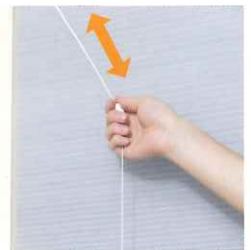

# 傾斜台形タイプ

プルコード式

コーラル・イエロー (S-02)

傾斜台形の高窓は空間全体を明るく開放的にしてくれる一方で、日射熱や寒さの侵入が問題となることも。光を採り入れながら熱の出入りを防ぐハニカム・サーモスクリーンはこんな窓にもぴったりです。

## 日差しや寒さの気になる傾斜台形の窓に対応します。

- 斜めの角度が最大35度まで製作可能です。
- スタダードタイプと同じプルコード開閉システムです。
- 採光タイプ生地のみで製作可能です。
- 高窓でも、操作コードの長さをご指定いただければ、開閉可能です。

※開閉操作時は、操作コードを製品内側に向かって、上レールを基準として約45度傾ける必要があります。壁面や家具などの配置によっては操作できない場合がございます。

※スクリーン上部の三角形部分は開閉操作できません（取付高さ等によっては開閉操作ができる場合があります）。

お子様・ペットの安全のために「操作コード巻き止めフック」が付属しています。