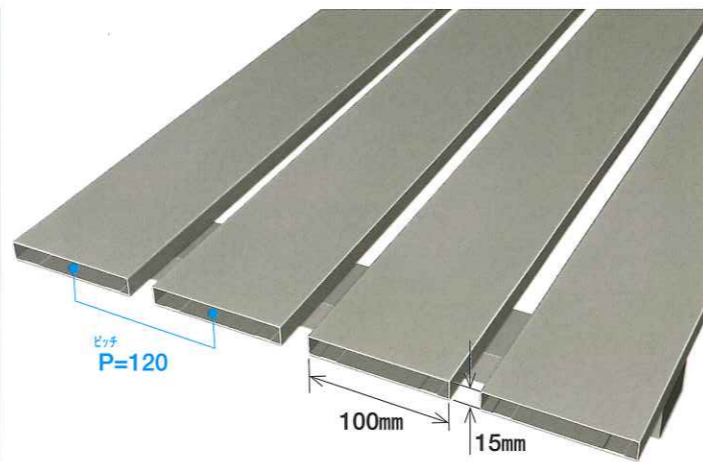

25×75 格子 75ピッチ

合成木材タイプ 【縦】

程よいボリューム感の25mm×75mm格子は
玄関まわりやガーデンまわりに
使いやすいサイズです。

縦格子

※格子ピッチは75ピッチで固定となります。

●カラーバリエーション

※調線はシルバー(SN)、ステンカラー(ST)、ダークブロンズ(DB)の3色
からお選びいただけます。

100×15 格子 120ピッチ

アルミタイプ 【縦】 【横】

目かくし効果が高く、カラーが際立つ幅広い
100mm×15mm格子。
外構壁やバルコニーなどにも活躍します。

縦格子

※格子ピッチは120ピッチで固定となります。

横格子

●カラーバリエーション

40×80 格子 90ピッチ

合成木材タイプ 【縦】

存在感のある40mm×80mm格子は、目かくしとしては
もちろんのこと、住宅外観にアクセントを添える装飾
部材としてお使いいただけます。

縦格子

※格子ピッチは90ピッチで固定となります。

●カラーバリエーション

※調線はシルバー(SN)、ステンカラー(ST)、ダークブロンズ(DB)の3色
からお選びいただけます。

大型ルーバー格子ユニット

50×150 格子 150ピッチ

合成木材タイプ 【縦】

50mm×150mm格子の圧倒的な存在感を活かした格子
ユニット。商業施設の目かくしルーバーとして最適！
※取付け方法等、他格子とは異なります。詳しくは参考納まり図、
および別冊「合成木材カタログ」をご確認ください。

縦格子

※格子ピッチは150ピッチで固定となります。

●カラーバリエーション

※調線はシルバー(SN)となります。

BDC型	SPA型	納まり	価格表	さわやか目かくし格子用	室内面格子	マンションWS型	納まり	価格表	マンション通路階段用	納まり	価格表	格子ユニット	合成木材	アルミ材	合成木材	アルミ材
------	------	-----	-----	-------------	-------	----------	-----	-----	------------	-----	-----	--------	------	------	------	------