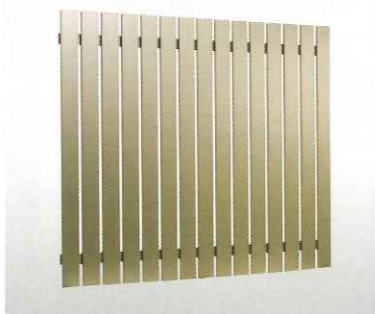

25×75 格子 75ピッチ

合成木材タイプ 【縦】

程よいボリューム感の25mm×75mm格子は
玄関まわりやガーデンまわりに
使いやすいサイズです。

縦格子

※格子ピッチは75ピッチで固定となります。

●カラーバリエーション

※調線はシルバー(SN)、ステンカラー(ST)、ダークブロンズ(DB)の3色
からお選びいただけます。

100×15 格子 120ピッチ

アルミタイプ 【縦】 【横】

目かくし効果が高く、カラーが際立つ幅広い
100mm×15mm格子。
外構壁やバルコニーなどにも活躍します。

縦格子

※格子ピッチは120ピッチで固定となります。

横格子

●カラーバリエーション

40×80 格子 90ピッチ

合成木材タイプ 【縦】

存在感のある40mm×80mm格子は、目かくしとしては
もちろんのこと、住宅外観にアクセントを添える装飾
部材としてお使いいただけます。

縦格子

※格子ピッチは90ピッチで固定となります。

●カラーバリエーション

※調線はシルバー(SN)、ステンカラー(ST)、ダークブロンズ(DB)の3色
からお選びいただけます。

大型ルーバー格子ユニット

50×150 格子 150ピッチ

合成木材タイプ 【縦】

50mm×150mm格子の圧倒的な存在感を活かした格子
ユニット。商業施設の目かくしルーバーとして最適！
※取付け方法等、他格子とは異なります。詳しくは参考納まり図、
および別冊「合成木材カタログ」をご確認ください。

縦格子

※格子ピッチは150ピッチで固定となります。

●カラーバリエーション

※調線はシルバー(SN)となります。

BDC型	SPA型	納まり	価格表	さわやか目かくし格子用	室内面格子	マンションWS型	納まり	価格表	マンション通路階段用	納まり	価格表	格子ユニット	合成木材	アルミ材	合成木材	アルミ材
------	------	-----	-----	-------------	-------	----------	-----	-----	------------	-----	-----	--------	------	------	------	------