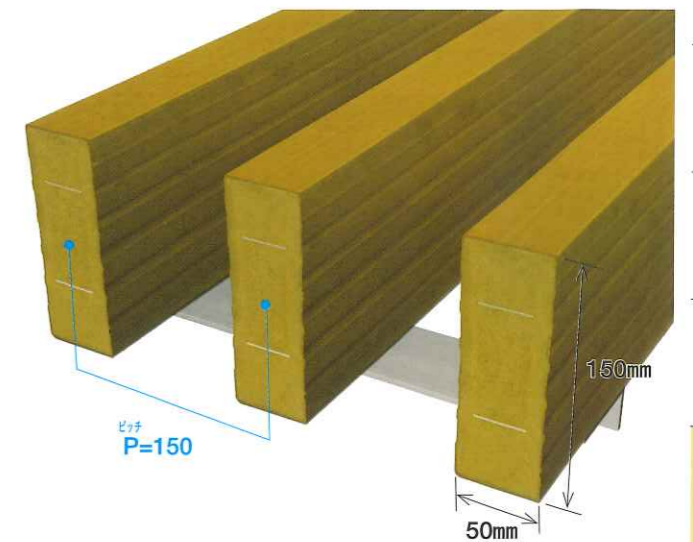

アルミタイプ 【縦】 【横】

目かくし効果が高く、カラーが際立つ幅広い
100mm×15mm格子。
外構壁やバルコニーなどにも活躍します。

縦格子

※格子ピッチは120ピッチで固定となります。

横格子

●カラーバリエーション

40×80 格子 90ピッチ

合成木材タイプ 【縦】

存在感のある40mm×80mm格子は、目かくしとしては
もちろんのこと、住宅外観にアクセントを添える装飾
部材としてお使いいただけます。

縦格子

※格子ピッチは90ピッチで固定となります。

●カラーバリエーション

※調線はシルバー(SN)、ステンカラー(ST)、ダークブロンズ(DB)の3色
からお選びいただけます。

大型ルーバー格子ユニット

50×150 格子 150ピッチ

合成木材タイプ 【縦】

50mm×150mm格子の圧倒的な存在感を活かした格子
ユニット。商業施設の目かくしルーバーとして最適！
※取付け方法等、他格子とは異なります。詳しくは参考納まり図、
および別冊「合成木材カタログ」をご確認ください。

縦格子

※格子ピッチは150ピッチで固定となります。

●カラーバリエーション

※調線はシルバー(SN)となります。

BDC型	SPA型	納まり	価格表	さわやか目かくし格子用	室内面格子	マンションWS型	納まり	価格表	マンション通路階段用	納まり	価格表	格子ユニット	合成木材	アルミ材	合成木材	アルミ材
------	------	-----	-----	-------------	-------	----------	-----	-----	------------	-----	-----	--------	------	------	------	------