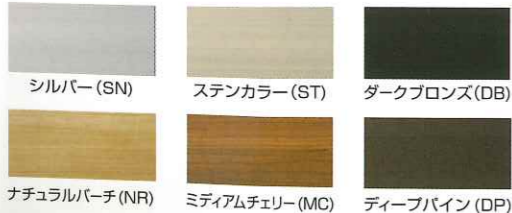

25×75 格子 75ピッチ

合成木材タイプ 【縦】

程よいボリューム感の25mm×75mm格子は
玄関まわりやガーデンまわりに
使いやすいサイズです。

縦格子

※格子ピッチは75ピッチで固定となります。

●カラーバリエーション

※調線はシルバー(SN)、ステンカラー(ST)、ダークブロンズ(DB)の3色
からお選びいただけます。

100×15 格子 120ピッチ

アルミタイプ 【縦】 【横】

目かくし効果が高く、カラーが際立つ幅広い
100mm×15mm格子。
外構壁やバルコニーなどにも活躍します。

縦格子

※格子ピッチは120ピッチで固定となります。

横格子

●カラーバリエーション

40×80 格子 90ピッチ

合成木材タイプ 【縦】

存在感のある40mm×80mm格子は、目かくしとしては
もちろんのこと、住宅外観にアクセントを添える装飾
部材としてお使いいただけます。

縦格子

※格子ピッチは90ピッチで固定となります。

●カラーバリエーション

※調線はシルバー(SN)、ステンカラー(ST)、ダークブロンズ(DB)の3色
からお選びいただけます。

大型ルーバー格子ユニット

50×150 格子 150ピッチ

合成木材タイプ 【縦】

50mm×150mm格子の圧倒的な存在感を活かした格子
ユニット。商業施設の目かくしルーバーとして最適！
※取付け方法等、他格子とは異なります。詳しくは参考納まり図、
および別冊「合成木材カタログ」をご確認ください。

縦格子

※格子ピッチは150ピッチで固定となります。

●カラーバリエーション

※調線はシルバー(SN)となります。

BDC型	SPA型	納まり	価格表	さわやか目かくし格子用	室内面格子	マンションWS型	納まり	価格表	マンション通路階段用	納まり	価格表	格子ユニット	合成木材	アルミ材	合成木材	アルミ材
------	------	-----	-----	-------------	-------	----------	-----	-----	------------	-----	-----	--------	------	------	------	------