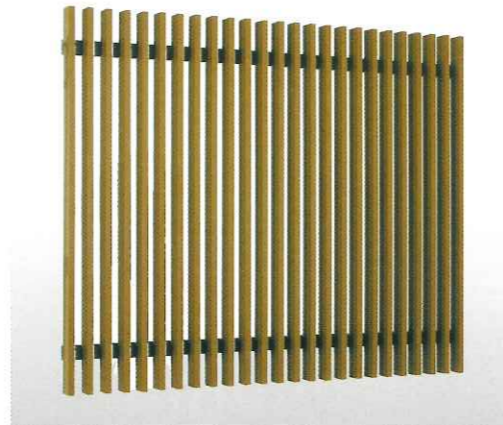

25×75 格子 75ピッチ

合成木材タイプ 【縦】

程よいボリューム感の25mm×75mm格子は
玄関まわりやガーデンまわりに
使いやすいサイズです。

縦格子

※格子ピッチは75ピッチで固定となります。

●カラーバリエーション

※調線はシルバー(SN)、ステンカラー(ST)、ダークブロンズ(DB)の3色
からお選びいただけます。

100×15 格子 120ピッチ

アルミタイプ 【縦】 【横】

目かくし効果が高く、カラーが際立つ幅広い
100mm×15mm格子。
外構壁やバルコニーなどにも活躍します。

縦格子

※格子ピッチは120ピッチで固定となります。

横格子

●カラーバリエーション

40×80 格子 90ピッチ

合成木材タイプ 【縦】

存在感のある40mm×80mm格子は、目かくしとしては
もちろんのこと、住宅外観にアクセントを添える装飾
部材としてお使いいただけます。

縦格子

※格子ピッチは90ピッチで固定となります。

●カラーバリエーション

※調線はシルバー(SN)、ステンカラー(ST)、ダークブロンズ(DB)の3色
からお選びいただけます。

大型ルーバー格子ユニット

50×150 格子 150ピッチ

合成木材タイプ 【縦】

50mm×150mm格子の圧倒的な存在感を活かした格子
ユニット。商業施設の目かくしルーバーとして最適！
※取付け方法等、他格子とは異なります。詳しくは参考納まり図、
および別冊「合成木材カタログ」をご確認ください。

縦格子

※格子ピッチは150ピッチで固定となります。

●カラーバリエーション

※調線はシルバー(SN)となります。

BDC型	SPA型	納まり	価格表	さわやか目かくし格子用	室内面格子	マンションWS型	納まり	価格表	マンション通路階段用	納まり	価格表	格子ユニット	合成木材	アルミ材	合成木材	アルミ材
------	------	-----	-----	-------------	-------	----------	-----	-----	------------	-----	-----	--------	------	------	------	------