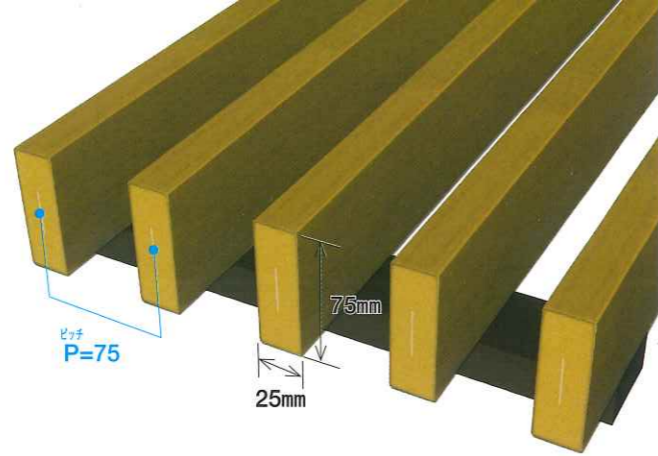

25×75 格子 75ピッチ

合成木材タイプ 【縦】

程よいボリューム感の25mm×75mm格子は
玄関まわりやガーデンまわりに
使いやすいサイズです。

縦格子

※格子ピッチは75ピッチで固定となります。

●カラーバリエーション

※調線はシルバー(SN)、ステンカラー(ST)、ダークブロンズ(DB)の3色
からお選びいただけます。

100×15 格子 120ピッチ

アルミタイプ 【縦】 【横】

目かくし効果が高く、カラーが際立つ幅広い
100mm×15mm格子。
外構壁やバルコニーなどにも活躍します。

縦格子

※格子ピッチは120ピッチで固定となります。

横格子

●カラーバリエーション

40×80 格子 90ピッチ

合成木材タイプ 【縦】

存在感のある40mm×80mm格子は、目かくしとしては
もちろんのこと、住宅外観にアクセントを添える装飾
部材としてお使いいただけます。

縦格子

※格子ピッチは90ピッチで固定となります。

●カラーバリエーション

※調線はシルバー(SN)、ステンカラー(ST)、ダークブロンズ(DB)の3色
からお選びいただけます。

大型ルーバー格子ユニット

50×150 格子 150ピッチ

合成木材タイプ 【縦】

50mm×150mm格子の圧倒的な存在感を活かした格子
ユニット。商業施設の目かくしルーバーとして最適！
※取付け方法等、他格子とは異なります。詳しくは参考納まり図、
および別冊「合成木材カタログ」をご確認ください。

縦格子

※格子ピッチは150ピッチで固定となります。

●カラーバリエーション

※調線はシルバー(SN)となります。

BDC型	SPA型	納まり	価格表	さわやか目かくし格子用	室内面格子	マンションWS型	納まり	価格表	マンション通路階段用	納まり	価格表	格子ユニット	合成木材	アルミ材	合成木材	アルミ材
------	------	-----	-----	-------------	-------	----------	-----	-----	------------	-----	-----	--------	------	------	------	------