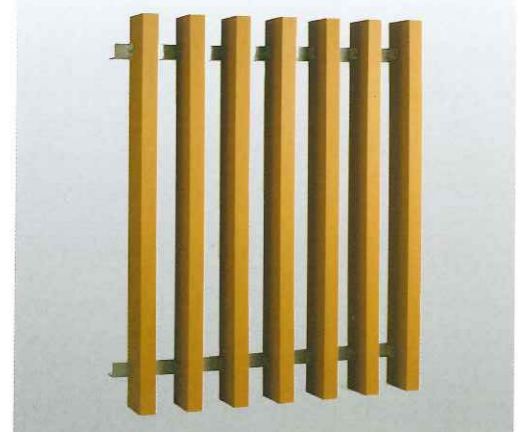

25×75 格子 75ピッチ

合成木材タイプ 【縦】

程よいボリューム感の25mm×75mm格子は
玄関まわりやガーデンまわりに
使いやすいサイズです。

縦格子

※格子ピッチは75ピッチで固定となります。

●カラーバリエーション

※調線はシルバー(SN)、ステンカラー(ST)、ダークブロンズ(DB)の3色
からお選びいただけます。

100×15 格子 120ピッチ

アルミタイプ 【縦】 【横】

目かくし効果が高く、カラーが際立つ幅広い
100mm×15mm格子。
外構壁やバルコニーなどにも活躍します。

縦格子

※格子ピッチは120ピッチで固定となります。

横格子

●カラーバリエーション

40×80 格子 90ピッチ

合成木材タイプ 【縦】

存在感のある40mm×80mm格子は、目かくしとしては
もちろんのこと、住宅外観にアクセントを添える装飾
部材としてお使いいただけます。

縦格子

※格子ピッチは90ピッチで固定となります。

●カラーバリエーション

※調線はシルバー(SN)、ステンカラー(ST)、ダークブロンズ(DB)の3色
からお選びいただけます。

大型ルーバー格子ユニット

50×150 格子 150ピッチ

合成木材タイプ 【縦】

50mm×150mm格子の圧倒的な存在感を活かした格子
ユニット。商業施設の目かくしルーバーとして最適！
※取付け方法等、他格子とは異なります。詳しくは参考納まり図、
および別冊「合成木材カタログ」をご確認ください。

縦格子

※格子ピッチは150ピッチで固定となります。

●カラーバリエーション

※調線はシルバー(SN)となります。

BDC型	SPA型	納まり	価格表	さわやか目かくし格子用	室内面格子	マンションWS型	納まり	価格表	マンション通路階段用	納まり	価格表	格子ユニット	合成木材	アルミ材	合成木材	アルミ材
------	------	-----	-----	-------------	-------	----------	-----	-----	------------	-----	-----	--------	------	------	------	------