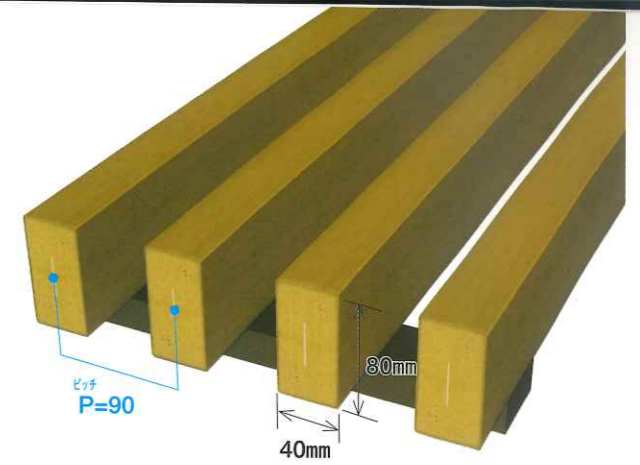

25×75 格子 75ピッチ

合成木材タイプ 【縦】

程よいボリューム感の25mm×75mm格子は
玄関まわりやガーデンまわりに
使いやすいサイズです。

縦格子

※格子ピッチは75ピッチで固定となります。

●カラーバリエーション

※調線はシルバー(SN)、ステンカラー(ST)、ダークブロンズ(DB)の3色
からお選びいただけます。

100×15 格子 120ピッチ

アルミタイプ 【縦】 【横】

目かくし効果が高く、カラーが際立つ幅広い
100mm×15mm格子。
外構壁やバルコニーなどにも活躍します。

縦格子

※格子ピッチは120ピッチで固定となります。

横格子

●カラーバリエーション

40×80 格子 90ピッチ

合成木材タイプ 【縦】

存在感のある40mm×80mm格子は、目かくしとしては
もちろんのこと、住宅外観にアクセントを添える装飾
部材としてお使いいただけます。

縦格子

※格子ピッチは90ピッチで固定となります。

●カラーバリエーション

※調線はシルバー(SN)、ステンカラー(ST)、ダークブロンズ(DB)の3色
からお選びいただけます。

大型ルーバー格子ユニット

50×150 格子 150ピッチ

合成木材タイプ 【縦】

50mm×150mm格子の圧倒的な存在感を活かした格子
ユニット。商業施設の目かくしルーバーとして最適！
※取付け方法等、他格子とは異なります。詳しくは参考納まり図、
および別冊「合成木材カタログ」をご確認ください。

縦格子

※格子ピッチは150ピッチで固定となります。

●カラーバリエーション

※調線はシルバー(SN)となります。

BDC型	SPA型	納まり	価格表	さわやか目かくし格子用	室内面格子	マンションWS型	納まり	価格表	マンション通路階段用	納まり	価格表	格子ユニット	合成木材	アルミ材	合成木材	アルミ材
------	------	-----	-----	-------------	-------	----------	-----	-----	------------	-----	-----	--------	------	------	------	------