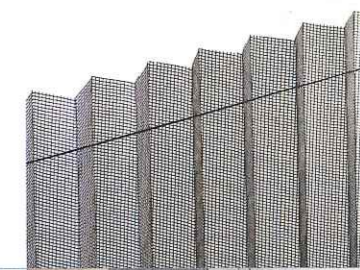

Almarde III

01

ネットはプリーツ加工を採用

特殊加工を施したネットはコシのあるプリーツ状。風によるたわみも少なく、窓辺をスマートに彩ります。

02

軽やかなタッチで開閉もスムーズ

独自のワイヤーテンションによりスムーズな開閉を実現。フック付きで、ネットが枠から外れるのを防ぎます。

03

すっきり収納

ネットは縦枠にコンパクトに収納可能。網戸を使わない季節にも景観を損なわず、汚れも最小限に抑えます。

04

幅調整キャップですき間なし

取り付けの際は、縦横±10ミリの調整が可能。ムダなすき間がでず、ぴったりときれいに仕上がります。

05

取り付けもラクラク

網戸と本体が一体化されたノックダウン方式。四方枠をネジ止めし、本体をラッチ固定するだけで簡単に取り付け可能です。
(PAT.P)