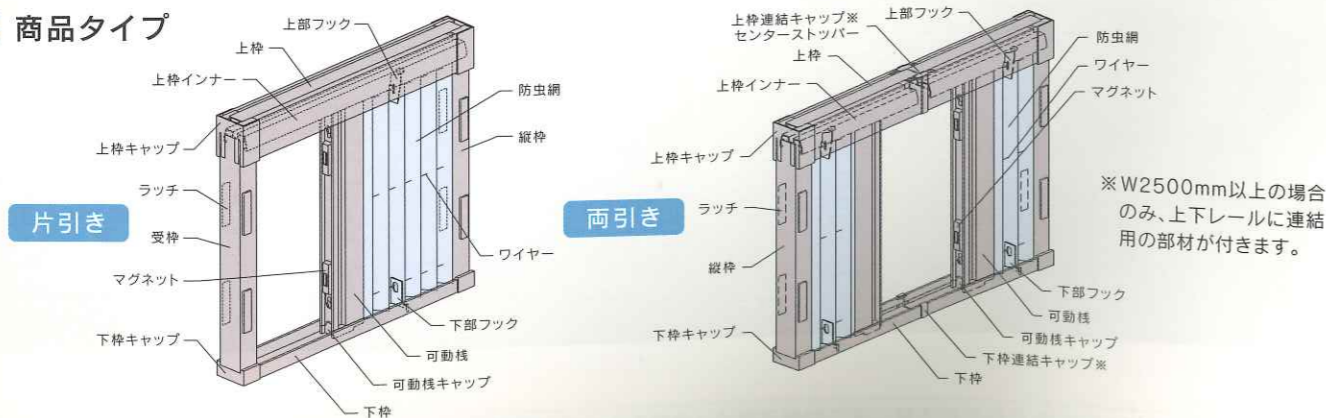

すっきり収納

ネットは縦枠にコンパクトに収納可能。網戸を使わない季節にも景観を損なわず、汚れも最小限に抑えます。

04

幅調整キャップですき間なし

取り付けの際は、縦横±10ミリの調整が可能。ムダなすき間がでず、ぴったりときれいに仕上がります。

05

取り付けもラクラク

網戸と本体が一体化されたノックダウン方式。四方枠をネジ止めし、本体をラッチ固定するだけで簡単に取り付け可能です。
(PAT.P)

商品タイプ

カラーバリエーション

※印刷物のため、実際の色とは多少異なります。

標準仕様

主材料	
枠部材	アルミニウム押し出し形材 (JIS H4100に規定する A6063S-T5 使用)
防虫網	ポリエステル繊維 18×16 メッシュ
ワイヤー	ポリアリレート繊維

※アルミ材の表面処理は、酸化被膜9μ以上、塗膜厚7μ以上(ホワイトは15μ以上)