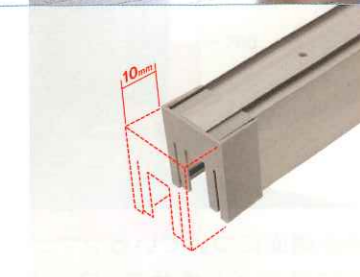

すっきり収納

ネットは縦枠にコンパクトに収納可能。網戸を使わない季節にも景観を損なわず、汚れも最小限に抑えます。

04

幅調整キャップですき間なし

取り付けの際は、縦横±10ミリの調整が可能。ムダなすき間がでず、ぴったりときれいに仕上がります。

05

取り付けもラクラク

網戸と本体が一体化されたノックダウン方式。四方枠をネジ止めし、本体をラッチ固定するだけで簡単に取り付け可能です。
(PAT.P)