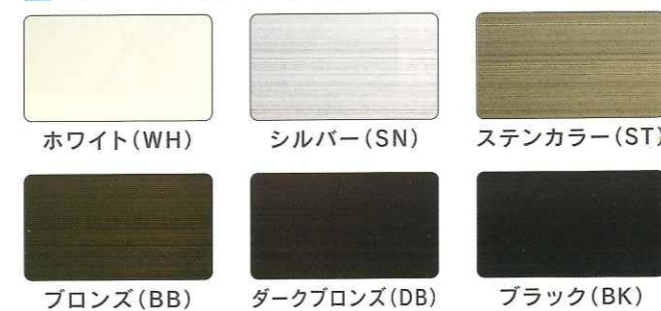

すっきり収納

ネットは縦枠にコンパクトに収納可能。網戸を使わない季節にも景観を損なわず、汚れも最小限に抑えます。

04

幅調整キャップですき間なし

取り付けの際は、縦横±10ミリの調整が可能。ムダなすき間がでず、ぴったりときれいに仕上がります。

05

取り付けもラクラク

網戸と本体が一体化されたノックダウン方式。四方枠をネジ止めし、本体をラッチ固定するだけで簡単に取り付け可能です。
(PAT.P)

商品タイプ

カラーバリエーション

※印刷物のため、実際の色とは多少異なります。

標準仕様

主材料	
枠部材	アルミニウム押し出し形材 (JIS H4100に規定する A6063S-T5 使用)
防虫網	ポリエステル繊維 18×16 メッシュ
ワイヤー	ポリアリレート繊維

※アルミ材の表面処理は、酸化被膜9μ以上、塗膜厚7μ以上(ホワイトは15μ以上)