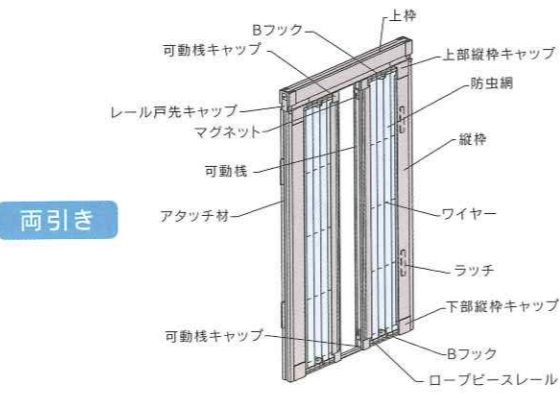

Toremido

商品タイプ

片引き

両引き

01

プリーツネットのコンパクト収納

プリーツ式のネットは枠材にコンパクトに収納が可能。使わないときの網戸の汚れを最小限に抑えます。

02

取り付け・取り外しが簡単

ラッチツマミを上下させるだけの簡単着脱。外してお手入れしたり、しまっておくこともできる親切設計です。(PAT.P)

03

足元がフラットなバリアフリー設計

下レールの高さはわずか3ミリの安心設計。傷つきにくいアルミ製で、出入りやお掃除の際もわずらわしさを感じません。

04

使いやすい操作性

独自のワイヤーテンションシステムにより、軽く動かすだけで、スムーズな開閉が可能です。

05

お手入れラクラク

簡単に取り外せるため、拭き掃除や水洗いなどのお手入れ・メンテナンスが簡単に行えます。

カラーバリエーション

※印刷物のため、実際の色とは多少異なります。

標準仕様

主材料	
枠部材	アルミニウム押出し形材 (JIS H4100に規定する A6063S-T5 使用)
スライドレール	ポリアセタール
防虫網	ポリエステル繊維 18×16メッシュ
ワイヤー	ポリアリレート繊維

※アルミ形材の表面処理は、酸化被膜9μ以上、塗膜厚7μ以上(ホワイトは15μ以上)