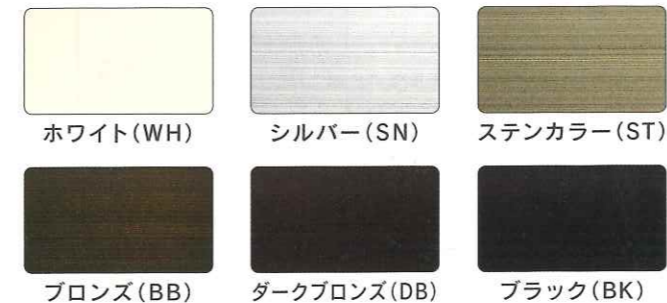

05

お手入れラクラク

簡単に取り外せるため、拭き掃除や水洗いなどのお手入れ・メンテナンスが簡単に行えます。

カラーバリエーション

※印刷物のため、実際の色とは多少異なります。

標準仕様

主材料	
枠部材	アルミニウム押出し形材 (JIS H4100に規定する A6063S-T5 使用)
スライドレール	ポリアセタール
防虫網	ポリエステル繊維 18×16メッシュ
ワイヤー	ポリアリレート繊維

※アルミ形材の表面処理は、酸化被膜9μ以上、塗膜厚7μ以上(ホワイトは15μ以上)