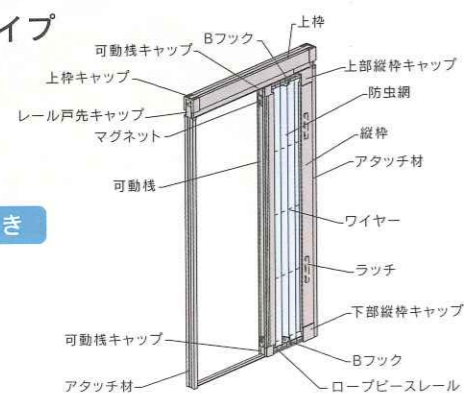

Toremido

商品タイプ

片引き

両引き

01

プリーツネットのコンパクト収納

プリーツ式のネットは枠材にコンパクトに収納が可能。使わないときの網戸の汚れを最小限に抑えます。

02

取り付け・取り外しが簡単

ラッチツマミを上下させるだけの簡単着脱。外してお手入れしたり、しまっておくこともできる親切設計です。(PAT.P)

03

足元がフラットなバリアフリー設計

下レールの高さはわずか3ミリの安心設計。傷つきにくいアルミ製で、出入りやお掃除の際もわずらわしさを感じません。

04

使いやすい操作性

独自のワイヤーテンションシステムにより、軽く動かすだけで、スムーズな開閉が可能です。

05

お手入れラクラク

簡単に取り外せるため、拭き掃除や水洗いなどのお手入れ・メンテナンスが簡単に行えます。

カラーバリエーション

※印刷物のため、実際の色とは多少異なります。

標準仕様

主材料	
枠部材	アルミニウム押出し形材 (JIS H4100に規定する A6063S-T5 使用)
スライドレール	ポリアセタール
防虫網	ポリエステル繊維 18×16メッシュ
ワイヤー	ポリアリレート繊維

※アルミ形材の表面処理は、酸化被膜9μ以上、塗膜厚7μ以上(ホワイトは15μ以上)