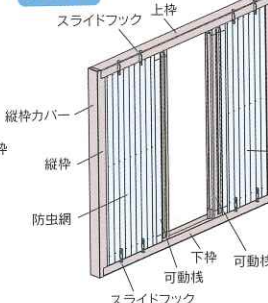

暮らしにフィットする快適

ネットにプリーツ加工を施した、横引きタイプの樹脂サッシ向けアコーディオン網戸。

NAS IIは、ネットにプリーツ加工を施した横引きタイプのアコーディオン網戸。独自のワイヤーシステムにより、軽く、スムーズな開閉が可能です。お部屋のちょっとした小窓や、ベランダ・テラスドアなどへの使用に最適。ホワイト&ウッティベージュの2つのカラーが、住空間にシックにそして心地よくフィットします。

01 軽やかなタッチで開閉もスムーズ

独自のワイヤーシステムによりスムーズな開閉を実現。フック付きで、ネットが枠から外れるのを防ぎます。

02 外観を損なわないすっきり収納

ネットは縦枠にコンパクトに収納可能。網戸を使わない時にも景観を損なわず、汚れも最小限に抑えます。

03 ネットはプリーツ加工を採用

特殊加工を施したネットはコシのあるプリーツ状。風によるたわみも少なく、窓辺をスマートに彩ります。

商品タイプ

片引き

両引き

カラーバリエーション

※印刷物のため、実際の色とは多少異なります。

標準仕様

主材料	
枠部材	PVC 押し出し形材 アルミニウム押し出し形材(可動枠) (JIS H4100 に規定する A6063S-T5 使用)
防虫網	ポリエステル繊維 18×16 メッシュ
ワイヤー	ポリアリレート繊維

※アルミ形材の表面処理は、酸化被膜9μ以上、塗膜厚15μ以上(ウッティベージュは焼付塗装仕上げです)

アコーディオン網戸