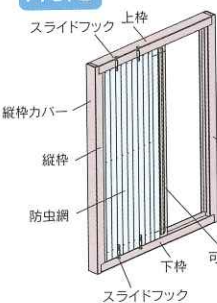

NAS II

樹脂サッシ用アコーディオン網戸

取付可能場所

片開き窓
縦引き出し窓

両開き窓

上げ下げ窓

引き出し窓

Nas II

アコーディオン網戸

アルマーテⅢ

アルマーテフリー

トレミド

プラスチックアーミー

ユニット網戸

NAS II

NAS IIの特長

暮らしにフィットする快適

ネットにプリーツ加工を施した、横引きタイプの樹脂サッシ向けアコーディオン網戸。

NAS IIは、ネットにプリーツ加工を施した横引きタイプのアコーディオン網戸。独自のワイヤーシステムにより、軽く、スムーズな開閉が可能です。お部屋のちょっとした小窓や、ベランダ・テラスドアなどへの使用に最適。ホワイト&ウッティベージュの2つのカラーが、住空間にシックにそして心地よくフィットします。

01 軽やかなタッチで開閉もスムーズ

独自のワイヤーシステムによりスムーズな開閉を実現。フック付きで、ネットが枠から外れるのを防ぎます。

02 外観を損なわないすっきり収納

ネットは縦枠にコンパクトに収納可能。網戸を使わない時にも景観を損なわず、汚れも最小限に抑えます。

03 ネットはプリーツ加工を採用

特殊加工を施したネットはコシのあるプリーツ状。風によるたわみも少なく、窓辺をスマートに彩ります。

商品タイプ

片引き

両引き

カラーバリエーション

※印刷物のため、実際の色とは多少異なります。

標準仕様

主材料	
枠部材	PVC 押し出し形材 アルミニウム押し出し形材(可動枠) (JIS H4100 に規定する A6063S-T5 使用)
防虫網	ポリエステル繊維 18×16 メッシュ
ワイヤー	ポリアリレート繊維

※アルミ形材の表面処理は、酸化被膜9μ以上、塗膜厚15μ以上(ウッティベージュは焼付塗装仕上げです)

アコーディオン網戸

アルマーテⅢ

アルマーテフリー

トレミド

プラスチックアーミー

ユニット網戸

NAS II