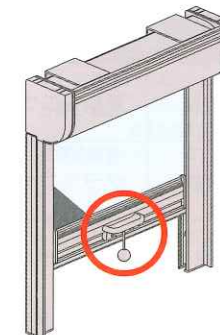

施工例

Seroa II

商品タイプ(開閉操作で2タイプをご用意)

S型
(スプリングタイプ)

ボトムバー中央の把手を持って降ろし、巻上げはスプリングにより巻取り操作するタイプです。

C型
(チェーンコード操作タイプ)

網戸本体ボックス端部のチェーンコードで上げ下げて開閉操作を行うタイプです。

ロール網戸