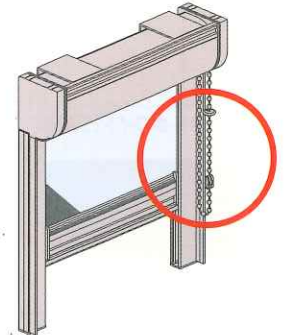

窓辺に、新しい快適

特許ガイドレールシステムで抜群の防虫性を発揮するロールアップ網戸。

密閉性の高い独自のガイドレールシステムを採用。セロアⅡは、優れた防虫機能を備えながら、シンプルなデザインでいろいろな装飾窓に取り付けられる新タイプのロール式網戸です。タイプは、スプリングタイプとチェーンコード操作タイプの2種類をご用意。ご家庭はもちろん、オフィスや店舗、公共施設などさまざまな場所でご利用いただけます。

施工例

Seroa II

商品タイプ(開閉操作で2タイプをご用意)

S型
(スプリングタイプ)

ボトムバー中央の把手を持って降ろし、巻上げはスプリングにより巻取り操作するタイプです。

C型
(チェーンコード操作タイプ)

網戸本体ボックス端部のチェーンコードで上げ下げて開閉操作を行うタイプです。

ロール網戸