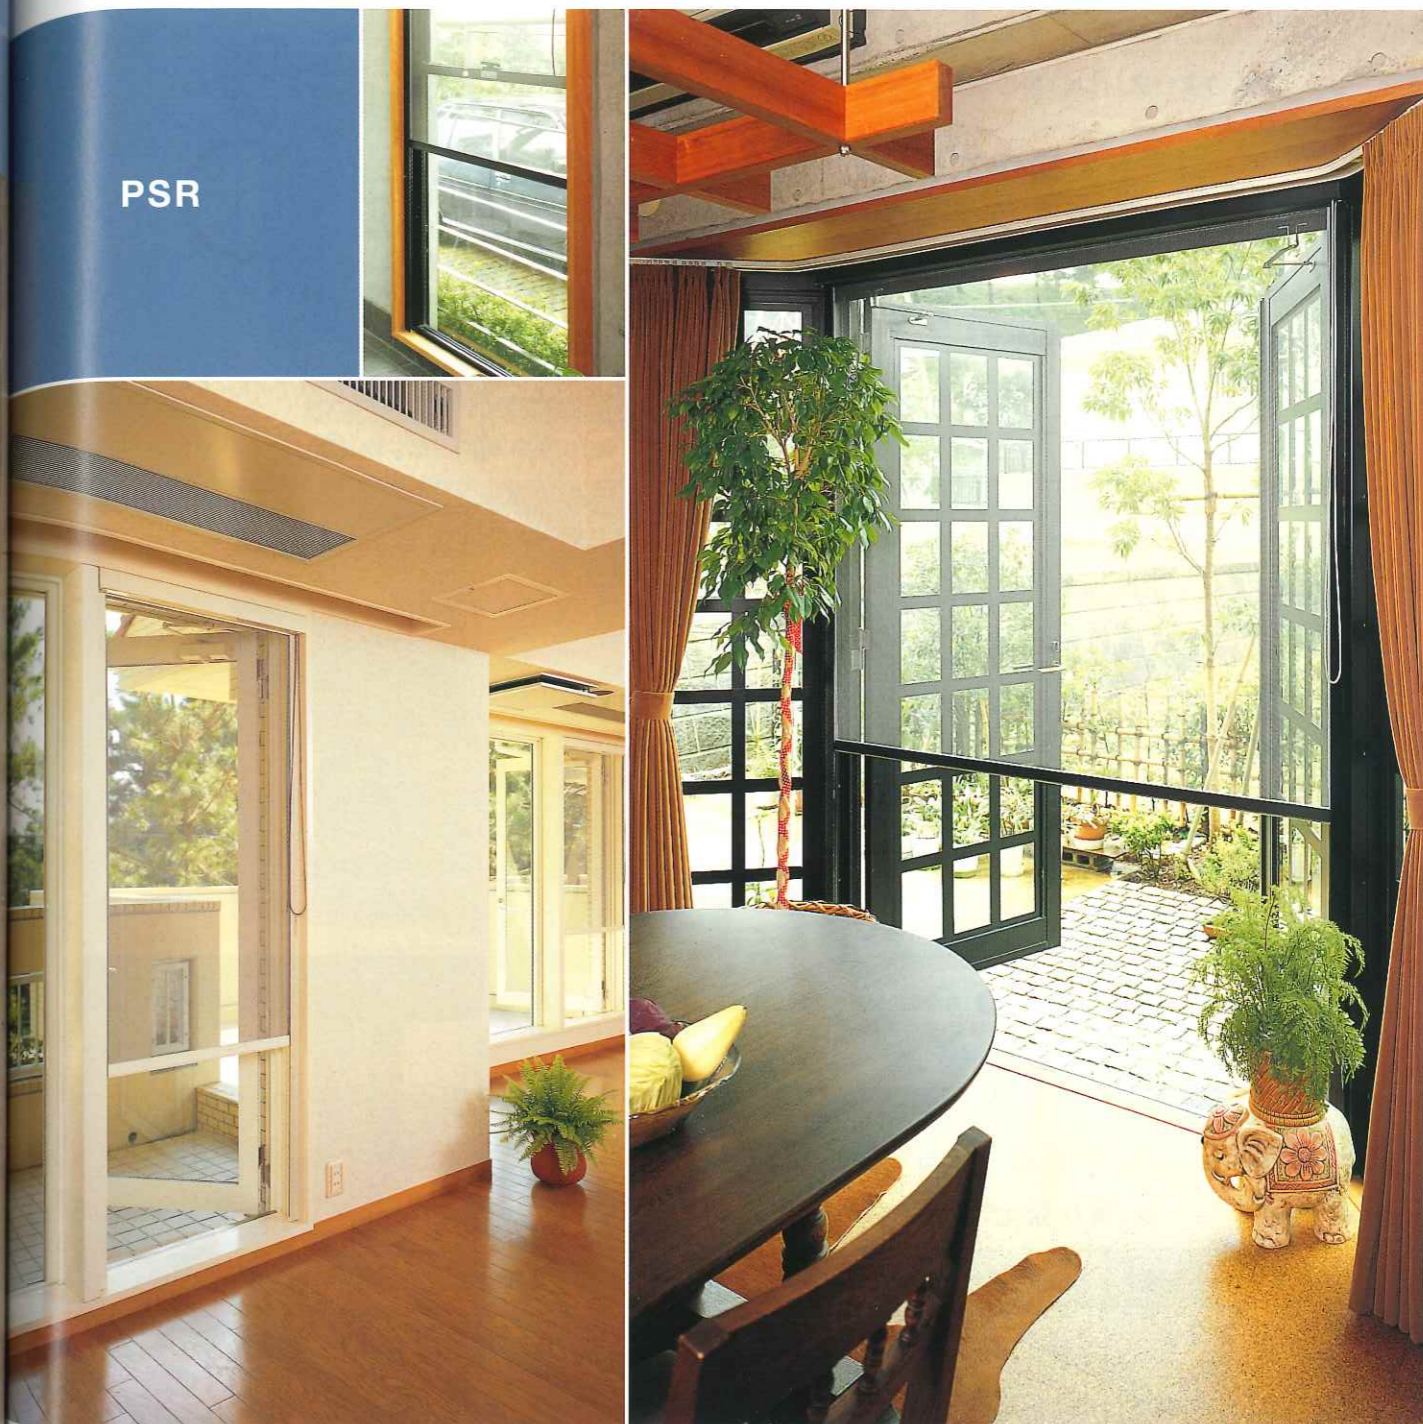

施工例

PSR

商品タイプ

コード操作タイプ