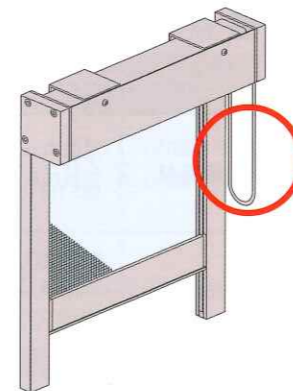

網戸本体のコードで、開閉操作を行います。

ロール網戸

ブラインド網戸

セロアカセット

セロアII

PSR

マドロール

ブラロール

ロールフリーIII

ロールフリーワイド

ロール網戸

ブラインド網戸

セロアカセット

セロアII

PSR

マドロール

ブラロール

ロールフリーIII

ロールフリーワイド