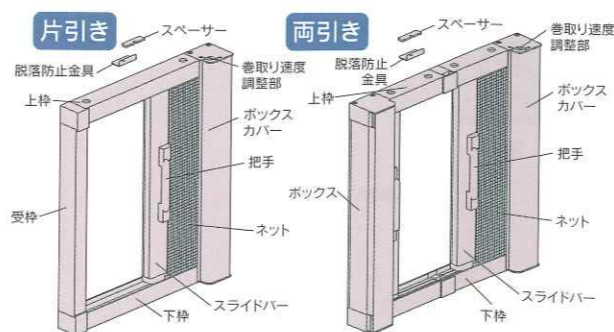

PSR

マドロール

プラロール

ロールフリーIII

ロールフリーワイド

プラロールの特長

暮らしに暖かくとけ込むデザイン

見た目も、使い心地もやさしい、樹脂製横引きロール網戸。

樹脂サッシの風合いにマッチするやわらかな意匠性。従来の横引きロール網戸に比べ、よりスムーズな開閉と、優れたメンテナンス性をかねそなえた樹脂製横引きロール網戸です。セイキの開発したガイドレールシステムにより、抜群の防虫性も確保。強い風のおりにもネットがたわみにくく安心です。

01 開閉がスムーズ

ロックと解除が簡単なラッチストッパー機能を採用。マグネット式よりも軽くスムーズな開閉が可能です。

02 抜群のメンテナンス性

収納カバーを開いて拭き取れば、室外側もきれいにお掃除が可能。ネット交換も簡単に行えます。

03 脱落防止機能付き

脱落防止金具が付いているため、落下の心配も解消。快適さに安心もプラスしました。

04 巻取りスピードの調整が可能

収納カバーを開けて調整ダイヤルをドライバーで回すことで、ネットの巻取りスピードが自由に調整できます。

商品タイプ

カラー

※印刷物のため、実際の色とは多少異なります。

標準仕様

主材料	
枠部材	PVC 押出型材 アルミニウム押出し型材(スライドバー) (JIS H4100 に規定する A6063S-T5 使用)
防虫網	ポリエステル繊維 18×16 メッシュ

※アルミ型材の表面処理は、酸化被膜9μ以上、塗膜厚15μ以上

ロール網戸

ブラインド網戸

セロアカセット

セロアII

PSR