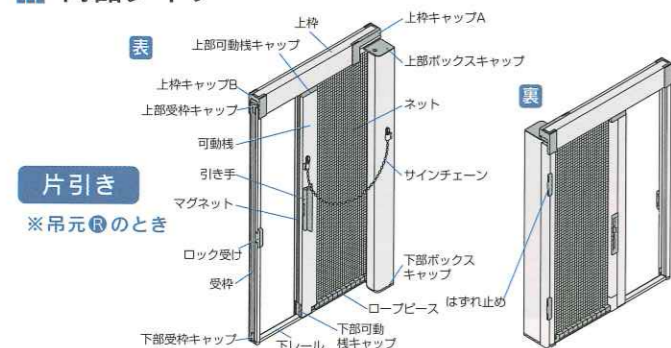

施工例

Roll Free Wide

商品タイプ

ロールフリー ワイドの特長

01 足元がフラットなバリアフリー設計
下レールの高さは4mmの安心設計。出入りやお掃除の際も安心安全です。

02 スムーズなデザイン引き手
網戸の開閉は、引手部分をもって操作。より使いやすい、スムーズな操作性です。

03 抜群の防虫性
改良型のローピースが、風によるネットの抜けを防ぎ、小さな虫の侵入も防ぎます。

04 耐風圧性能アップ
鎌錠(ロック)がついているので強風でも開いてしまうことはありません。

05 簡単お手入れ
本体部分が簡単に着脱できるので、ネットの汚れを洗うことができます。メンテナンス性にも優れた網戸です。

06 衝突防止のサインチェーン付き
網戸の使用が一目で分かるサインチェーンを標準装備。網戸への衝突防止にお好みでお取り付けください。

カラーバリエーション

標準仕様

主材料	
枠部材	アルミニウム押出し形材 (JIS H 4100に規定する A6063S-T5 使用) 表面処理: JIS H 8602 (5.0μm以上)
防虫網	グラスファイバー 18×16 メッシュ
部品	樹脂: ポリアセタール、ポリアミド6 他 金具: SUS304