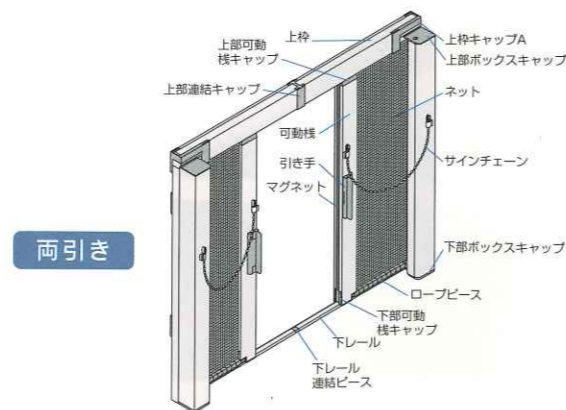

施工例

Roll Free Wide

商品タイプ

ロールフリー ワイドの特長

01 足元がフラットなバリアフリー設計
下レールの高さは4mmの安心設計。出入りやお掃除の際も安心安全です。

02 スムーズなデザイン引き手
網戸の開閉は、引手部分をもって操作。より使いやすい、スムーズな操作性です。

03 抜群の防虫性
改良型のローピースが、風によるネットの抜けを防ぎ、小さな虫の侵入も防ぎます。

04 耐風圧性能アップ
鎌錠(ロック)がついているので強風でも開いてしまうことはありません。

05 簡単お手入れ
本体部分が簡単に着脱できるので、ネットの汚れを洗うことができます。メンテナンス性にも優れた網戸です。

06 衝突防止のサインチェーン付き
網戸の使用が一目で分かるサインチェーンを標準装備。網戸への衝突防止にお好みでお取り付けください。

カラーバリエーション

標準仕様

主材料	
枠部材	アルミニウム押出し形材 (JIS H 4100に規定する A6063S-T5 使用) 表面処理: JIS H 8602 (5.0μm以上)
防虫網	グラスファイバー 18×16 メッシュ
部品	樹脂: ポリアセタール、ポリアミド6 他 金具: SUS304