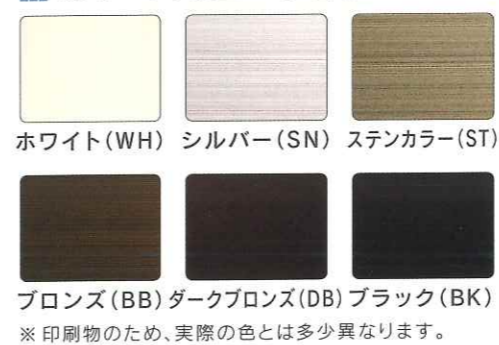

施工例

Roll Free Wide

商品タイプ

ロールフリー ワイドの特長

01 足元がフラットなバリアフリー設計
下レールの高さは4mmの安心設計。出入りやお掃除の際も安心安全です。

02 スムーズなデザイン引き手
網戸の開閉は、引手部分をもって操作。より使いやすい、スムーズな操作性です。

03 抜群の防虫性
改良型のローピースが、風によるネットの抜けを防ぎ、小さな虫の侵入も防ぎます。

04 耐風圧性能アップ
鎌錠(ロック)がついているので強風でも開いてしまうことはありません。

05 簡単お手入れ
本体部分が簡単に着脱できるので、ネットの汚れを洗うことができます。メンテナンス性にも優れた網戸です。

06 衝突防止のサインチェーン付き
網戸の使用が一目で分かるサインチェーンを標準装備。網戸への衝突防止にお好みでお取り付けください。

カラーバリエーション

標準仕様

主材料	
枠部材	アルミニウム押出し形材 (JIS H 4100に規定する A6063S-T5 使用) 表面処理: JIS H 8602 (5.0μm以上)
防虫網	グラスファイバー 18×16 メッシュ
部品	樹脂: ポリアセタール、ポリアミド6 他 金具: SUS304

※アルミ材の表面処理は、酸化被膜9μ以上、塗膜厚7μ以上(ホワイトは15μ以上)

※印刷物のため、実際の色とは多少異なります。

ロール網戸
ブラインド網戸 セロアカセット
セロアII
PSR
マドロール
ブラロール
ロールフリーIII
ロールフリーワイド