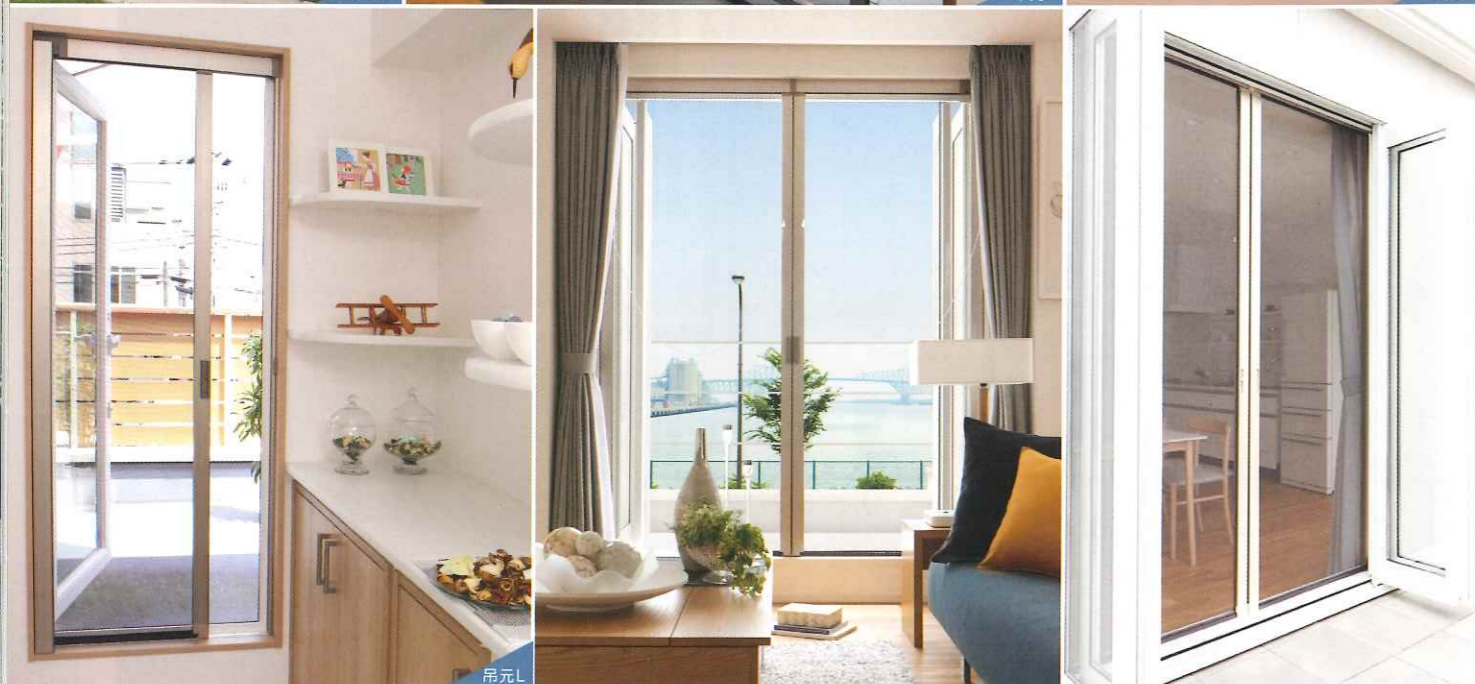

施工例

Roll Free Wide

商品タイプ

ロールフリー ワイドの特長

01 足元がフラットなバリアフリー設計
下レールの高さは4mmの安心設計。出入りやお掃除の際も安心安全です。

02 スムーズなデザイン引き手
網戸の開閉は、引手部分をもって操作。より使いやすい、スムーズな操作性です。

03 抜群の防虫性
改良型のローピースが、風によるネットの抜けを防ぎ、小さな虫の侵入も防ぎます。

04 耐風圧性能アップ
鎌錠(ロック)がついているので強風でも開いてしまうことはありません。