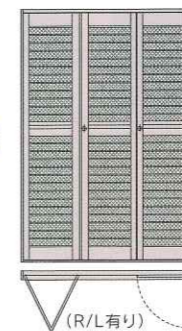

通風性に堅牢さも確保した、
玄関ドア用ハイグレード通風スクリーン。

お客様を迎えるのにふさわしい気品とフォルム。リリーブは、風通しのよさはもちろん、セキュリティー面にもこだわった、玄関ドア用の折戸式網戸です。通風部分には、金属性パネルを採用。網戸としての機能を保ちながら、強風によるネットのたわみやベットによる損傷などもガードします。スマートで高級感あふれるデザインが、玄関に安心と快適をプラスします。

施工例

Relieve

※アルミバンチングタイプ

※スチールメッシュタイプ

商品タイプ

Vタイプ

(R/L有り)

VFタイプ