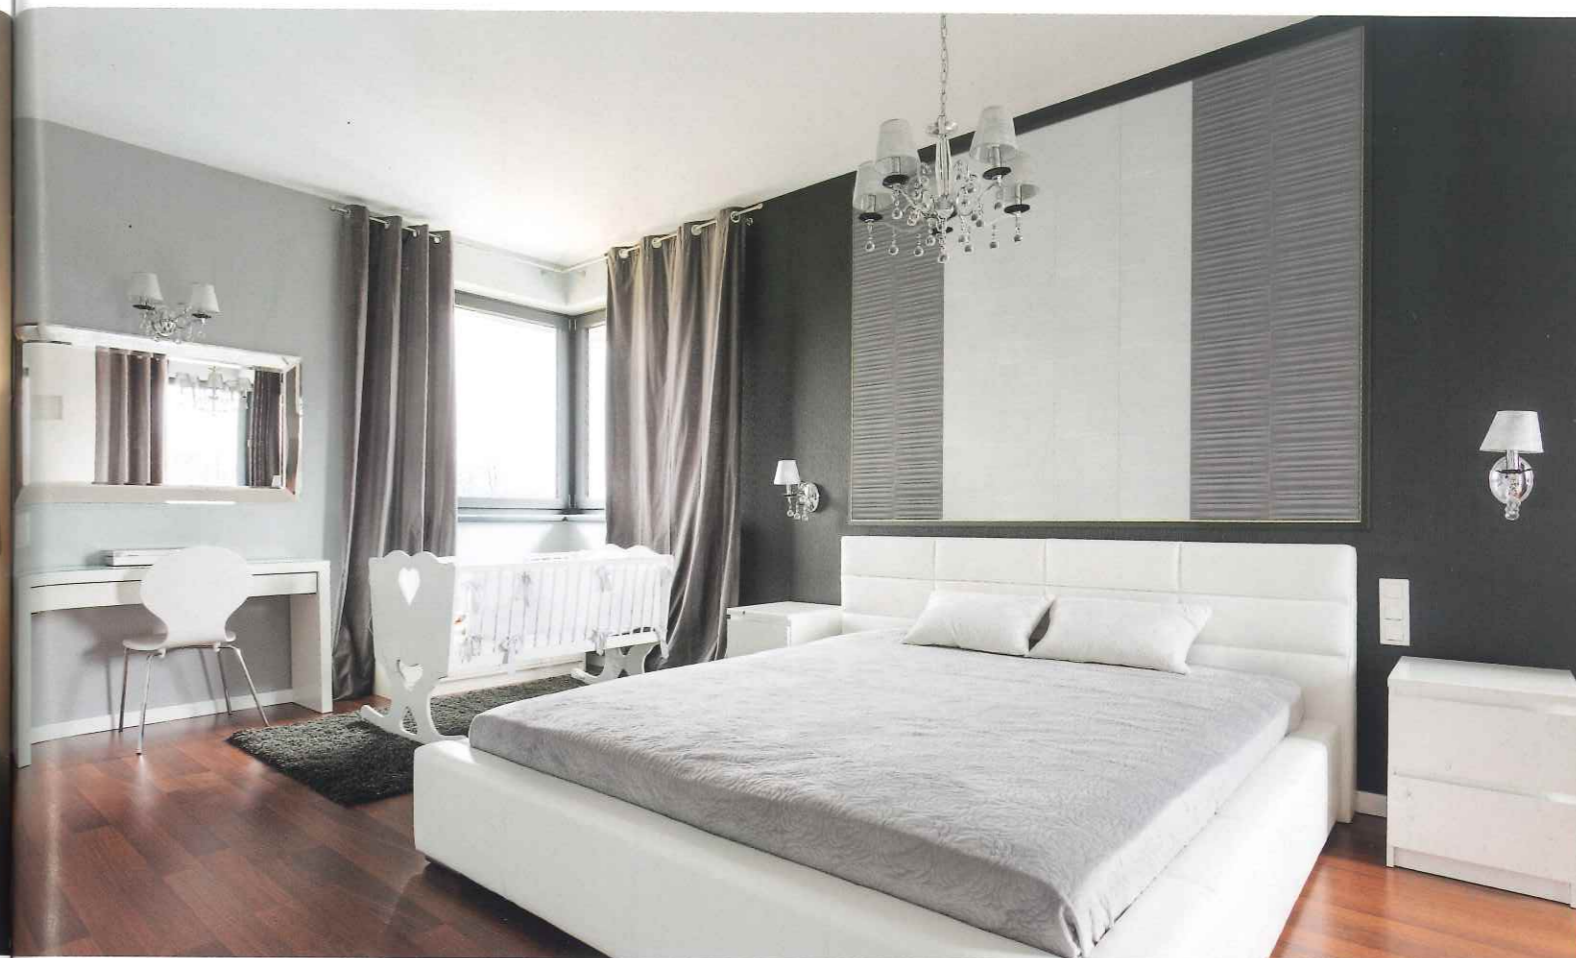

ECP-DP-04D3/CHC-041

CHIC Brown

シックブラウン

落ち着いた色合いと、しなやかな布をイメージしたレリーフで、
優雅な雰囲気を演出します。
モダンと伝統の調和が、インテリアのシックさを一段と引き立てます。