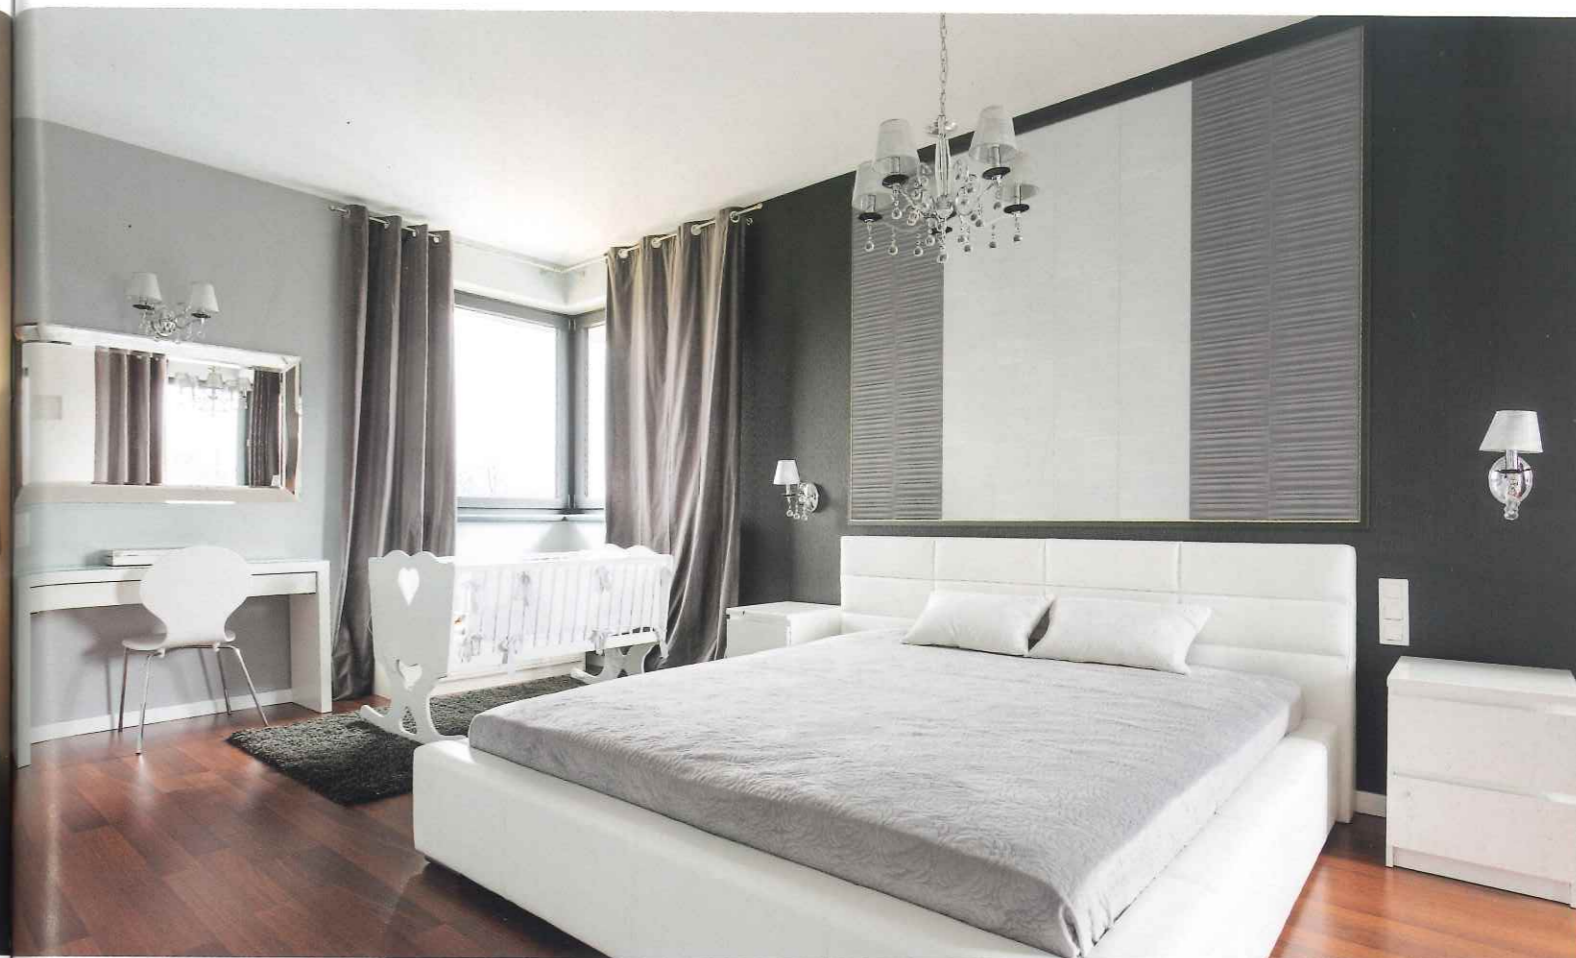

ECP-DP-05D3/CHC-031

ECP-DP-04D3/CHC-041

CHIC Brown

シックブラウン

落ち着いた色合いと、しなやかな布をイメージしたレリーフで、優雅な雰囲気を演出します。モダンと伝統の調和が、インテリアのシックさを一段と引き立てます。

5m ECP-DP-05□□/CHC-031
D:113,000円、M:92,000円、O:70,000円

4m ECP-DP-04□□/CHC-031
D:93,000円、M:76,000円、O:54,000円

シックグレー

グレイッシュな色合いと、シンプルなパターンが落ち着いた雰囲気をつくります。モダンと伝統の調和が、シックなインテリアによく似合います。

5m ECP-DP-05□□/CHC-041
D:113,000円、M:92,000円、O:70,000円

4m ECP-DP-04□□/CHC-041
D:93,000円、M:76,000円、O:54,000円

3m ECP-DP-03□□/CHC-041
D:77,000円、M:62,000円、O:42,000円