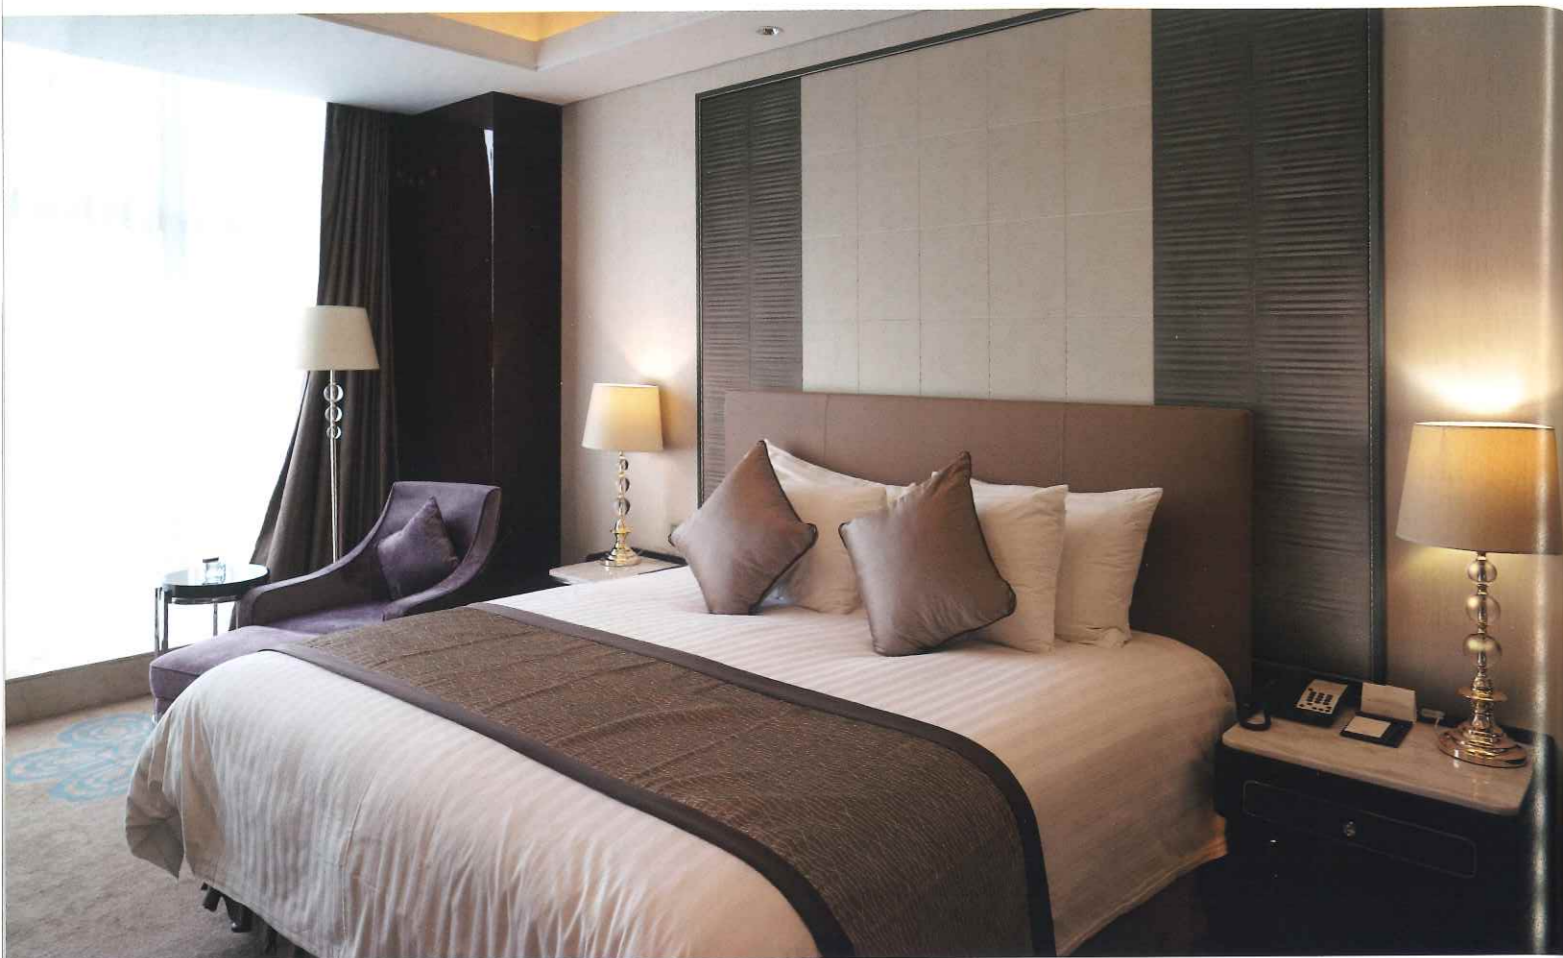

ECP-DP-05D3/CHC-031