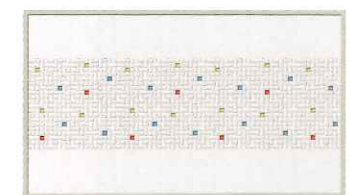

## GLASS

ガラスプラン キャンディーカラー

明るく楽しいお部屋づくりにぴったりな、カラフルな色づかいのガラスモザイクを  
丸みを帯びて可愛らしいエコカラットプラスの中に散りばめました。  
色鮮やかな心地よい空間をつくれます。

3m ECP-DP-03□□/GSM-011  
D: 95,000円, M: 80,000円, O: 60,000円

1m ECP-DP-01□□/GSM-014  
D: 68,000円, M: 58,000円, O: 40,000円

[使用ガラス]

▲ヴィーレ (WE1) ▲ファインベース (NNO)

3m ECP-DP-03□□/GSM-012  
D: 95,000円, M: 80,000円, O: 60,000円

1m ECP-DP-01□□/GSM-015  
D: 68,000円, M: 58,000円, O: 40,000円

[使用ガラス]

▲ヴィーレ (WE1) ▲ファインベース (NNO)

3m ECP-DP-03□□/GSM-013  
D: 95,000円, M: 80,000円, O: 60,000円

1m ECP-DP-01□□/GSM-016  
D: 68,000円, M: 58,000円, O: 40,000円

[使用ガラス]

▲ヴィーレ (WE1) ▲ファインベース (NNO)

▲=使用エコカラットプラスです。 ※価格は、D: デコラフレイムあり, M: シンプルフレイムあり, O: 見切り材なしの場合です。  
※□は品番D1: ナチュラルウッド, M5: ホワイト, M6: グレー, M7: ダークブラウン, M0: 見切り材なしが入ります。  
※シンプルフレイムあり, 見切り材なしの場合に限り, 1mプランはW909xH909の正方形に張ることもできます。