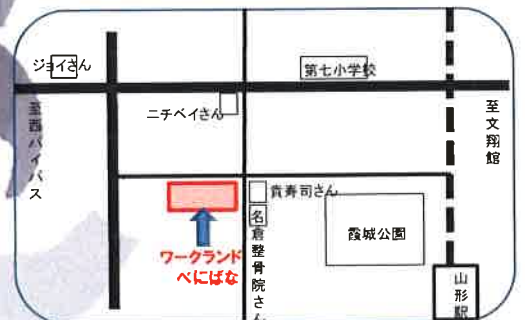

ワークランド べにばな 祭り

2018年

10

月

13

日

(土)

10:00~14:00

楽しい企画

盛りだくさんで

おまちしております

社会福祉法人手をつなぐ会ワークランドべにばな

山形市城西町四丁目2番38号

☎644-1132