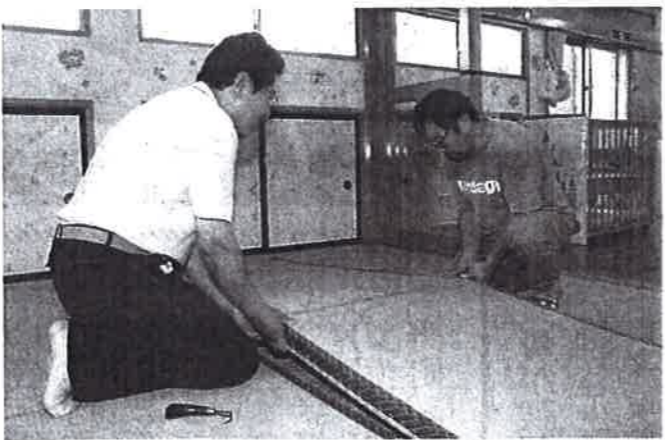

監督がマウンドに

○:NILIBERTY1987は、山寺観光クラブの猛攻を止められず、2回戦進出はかなわなかった。片山吉宏監督(53)は悔しさをにじませながらも「残念だが、楽しく試合できた」と笑顔をのぞかせた。

無償で畳替え 夏場も快適に

山形・早苗保育園

山形市早苗保育園(武田悦子園長)で9日、山形畳協同組合(鈴木謙一理事長、25人)が畳を無償で入れ替えた。

組合員が訪れ、乳児室に敷かれた15畳を新しくし