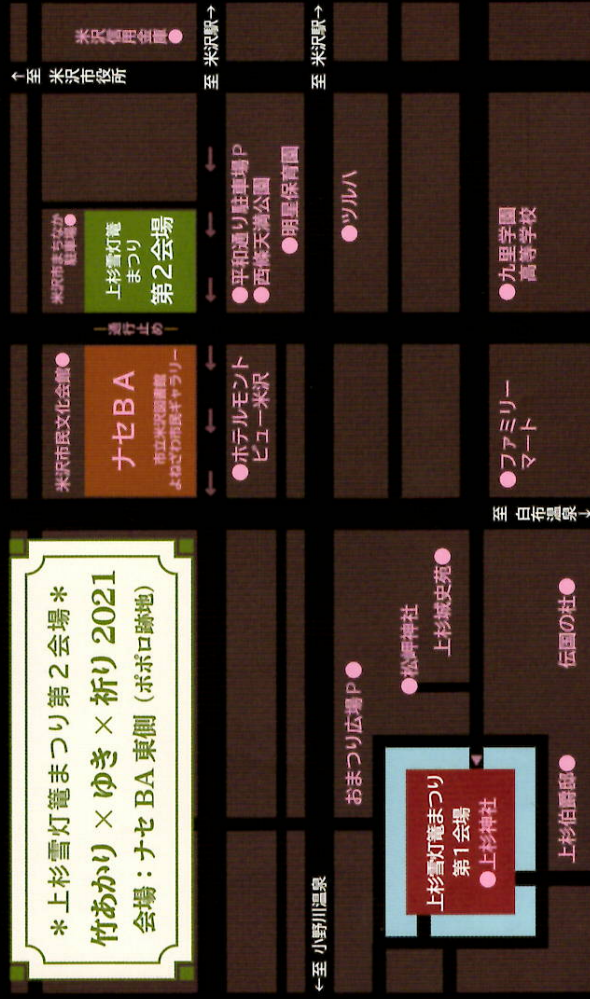

### 無料シャトルバス

上杉雪灯籠まつり第1会場と竹あかり会場をシャトルバスが結びます！

- A 米沢市役所
- B 米沢駅
- C ナセBA

### 上杉雪灯籠まつり 第1会場 (伝国の社)

- 13日(土)
  - A 12:30~21:30 (伝国の社前 最終)
  - B 12:30~20:00 (ナセBA前 最終)
- 14日(日)
  - A 12:30~20:30 (伝国の社前 最終)
  - B 12:30~20:00 (ナセBA前 最終)

\* 上杉雪灯籠まつり第2会場 \*  
竹あかり × ゆき × 祈り 2021  
会場：ナセBA 東側 (ポポロ跡地)

夢プロジェクト『竹あかり × ゆき × 祈り 2021』の情報発信中！

- Facebook: <https://www.facebook.com/takekari.yonezawa/>
  - Twitter: [https://twitter.com/YZ\\_takekari/](https://twitter.com/YZ_takekari/)
  - Instagram: [https://www.instagram.com/yonezawa\\_takekari/](https://www.instagram.com/yonezawa_takekari/)
- ハッシュタグ ⇒ #米沢竹あかり #上杉雪灯籠まつり