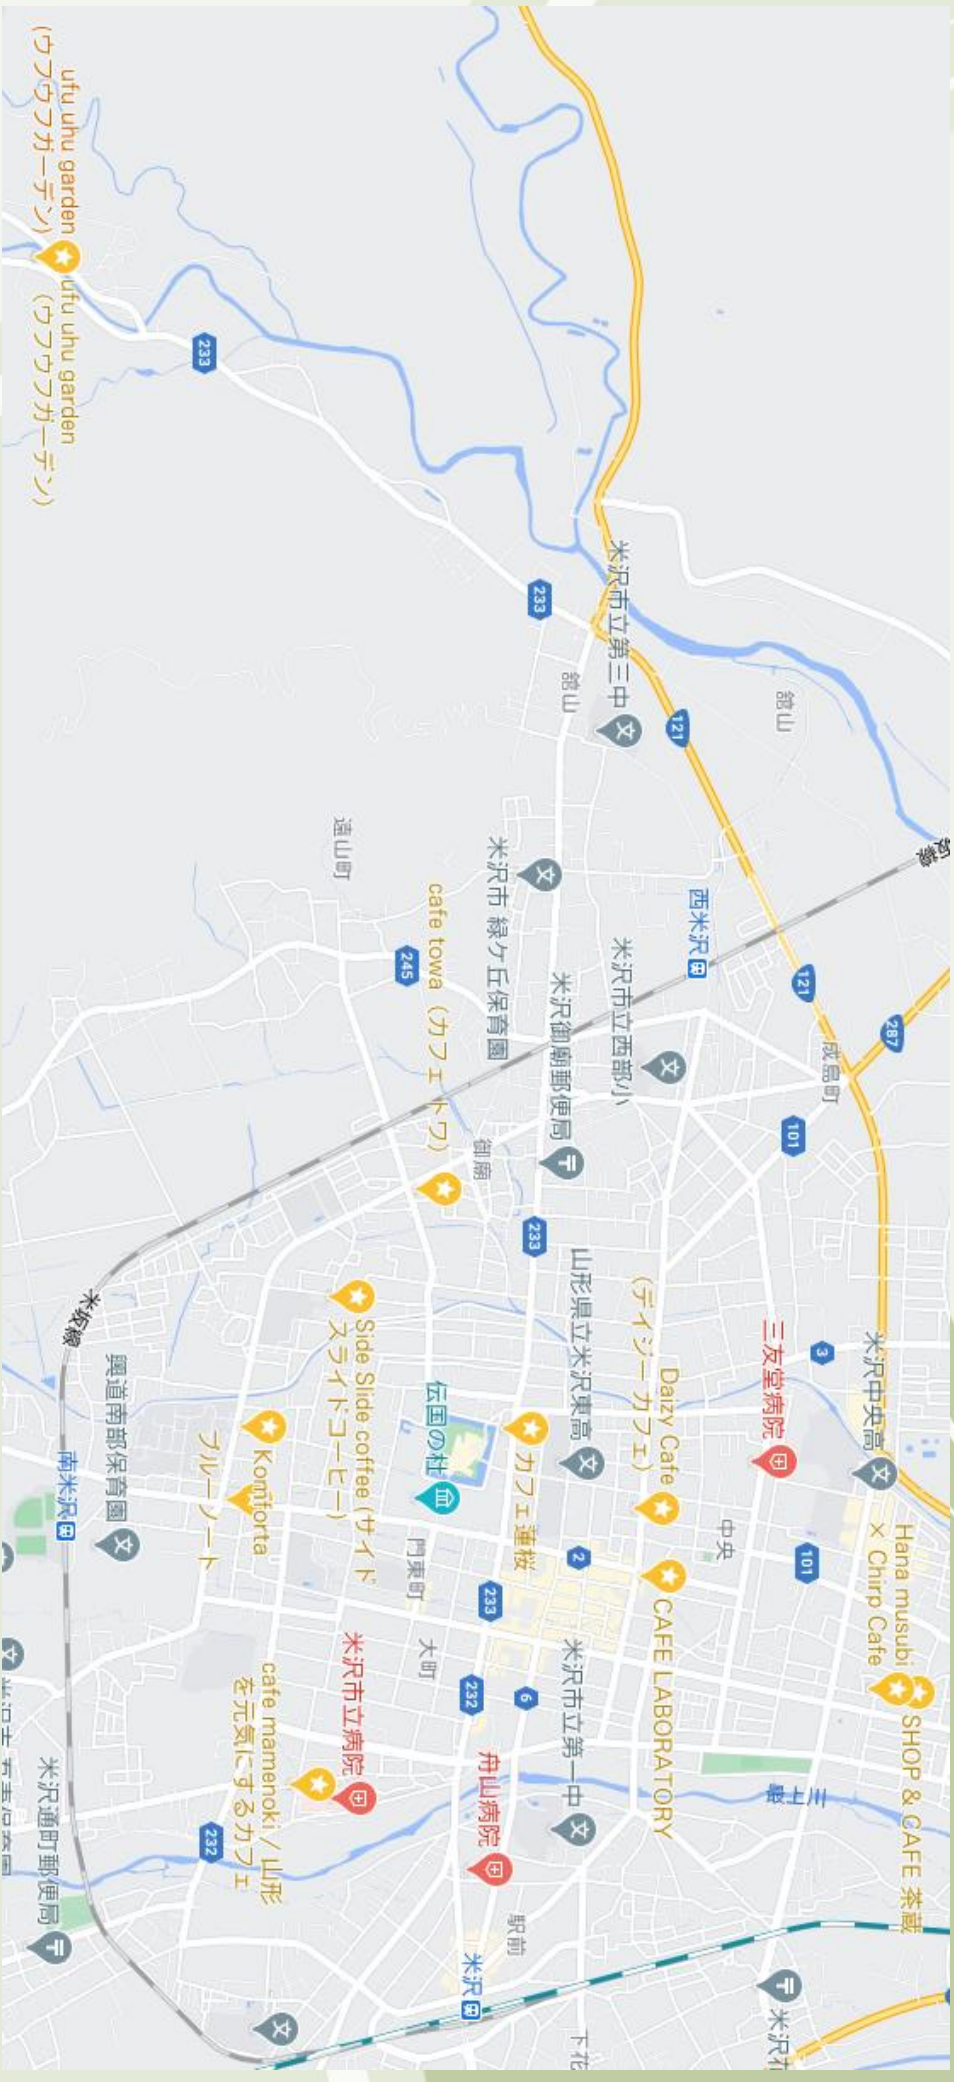

Cafés in Yonezawa

Cafe Circle Kojo

こんにちは！Café Circle Kojoです。私たちは興譲館高校2年5名で、米沢にある素敵なカフェを生かした地域振興を目標として活動しています。Instagramもやっているのぜひフォローお願いします！

Instagram

- カフェを訪れたら写真を撮って投稿しよう！！
- #KOJOCafe部 #米沢カフェ
- #caf é circle KOJO #カフェの街よねざわ
- #米沢カフェ巡り #米沢カフェスタグラム
- #カフェで米沢を盛り上げたい