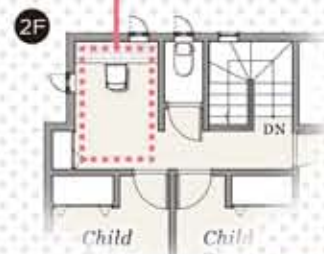

働くママは毎日が忙しい!だからこそ、「効率」を考えたスムーズな家事動線で暮らしをもっと楽しく!

2階で洗濯物の干す・たたむ・しまいが完結。1階、2階を行ったり来たりがないからラクチン!

ココもポイント!
食品庫-キッチン-ダイニングが一直線♪ムダな動きがないからこはんの支度もはかどっちゃう!

顔が見えるキッチンで家族の様子がよく分かる!

「顔が見えるキッチン」にすると玄関のドアからリビングダイニングまで見渡せるから家族のコミュニケーションもバッチリ!