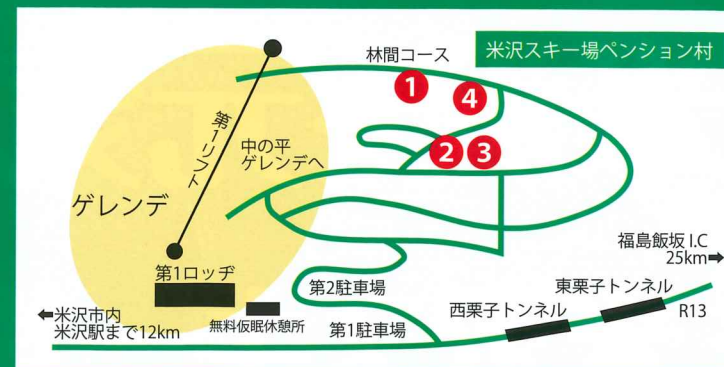

サバイバルゲーム

ドローン

星空観察

沢遊びなど

野鳥観察

写真はイメージです

# 米沢スキー場ペンション村

6/14回まで4つのペンションどれでも**宿泊料金半額**です!

お申し込み・料金詳細は各ペンションにお尋ね下さい。 ※コロナ対策で全館消毒しています!