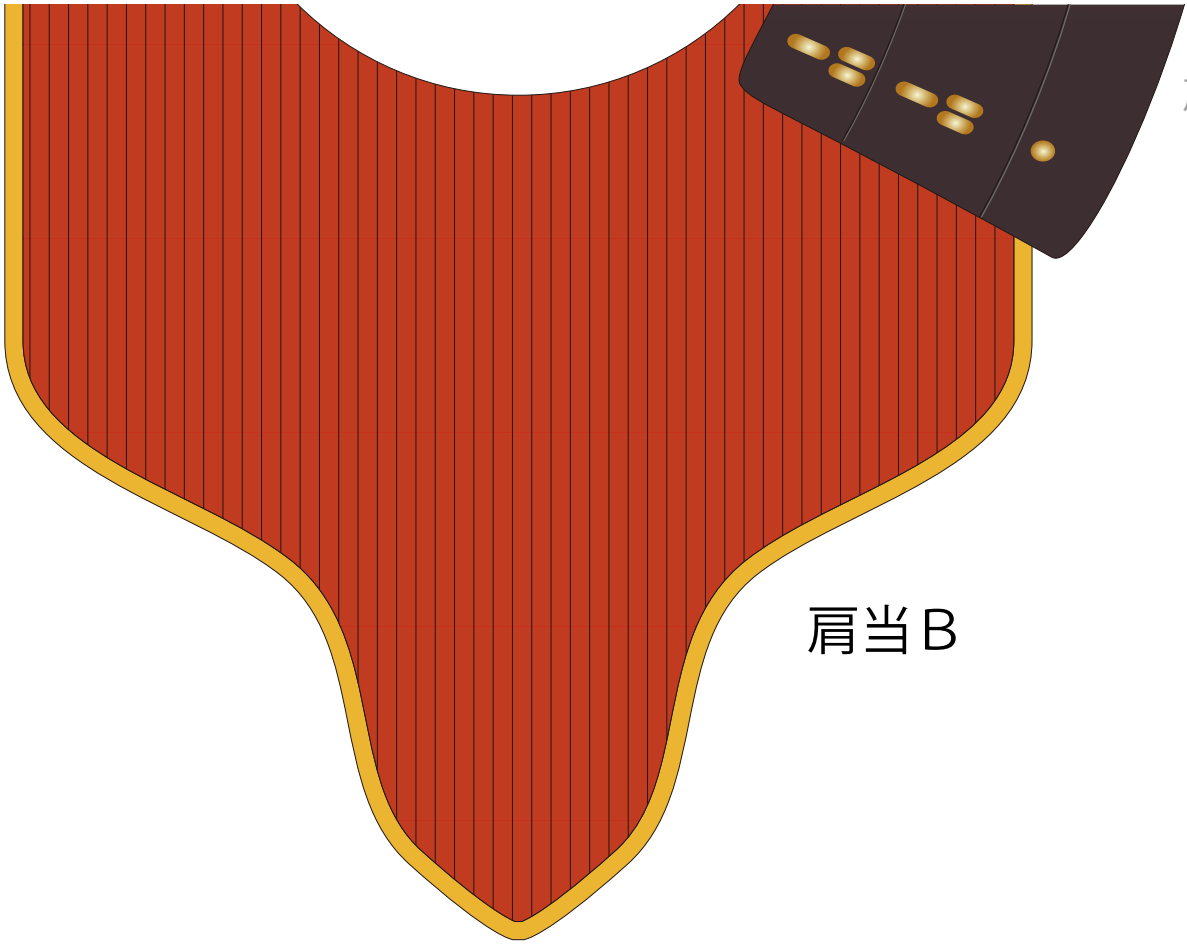

前田慶次郎所用 南蛮笠式兜

Namban(Western)style Helmet by MAEDA KEIJIROU

縮小版

内しころ

念着

笠裏

笠表

目の下頬

鱗形袖

↑
肩当A

肩当B

肩当A

肩当B
↓