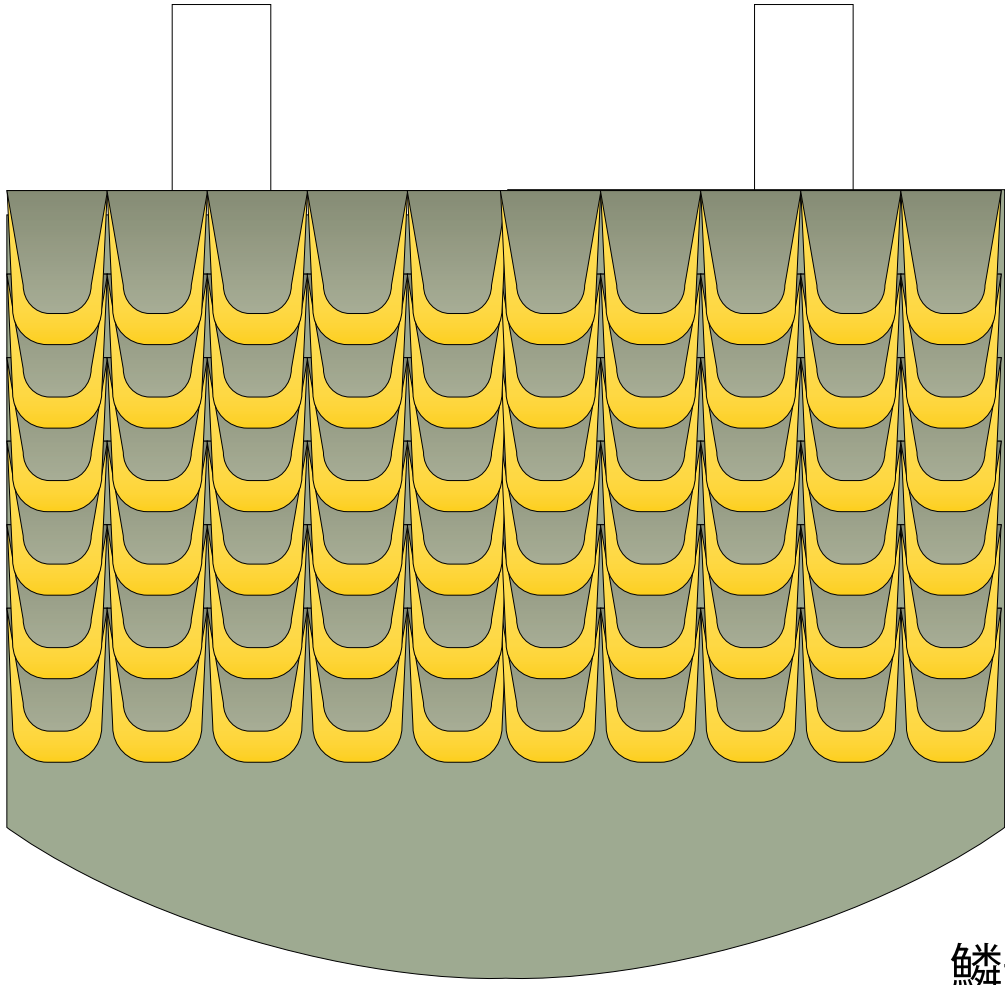

前田慶次郎所用 南蛮笠式兜

Namban(Western)style Helmet by MAEDA KEIJIROU

縮小版

内しころ

念着

笠裏

笠表

目の下頬

鱗形袖

↑
肩当A

肩当B

肩当A

肩当B
↓