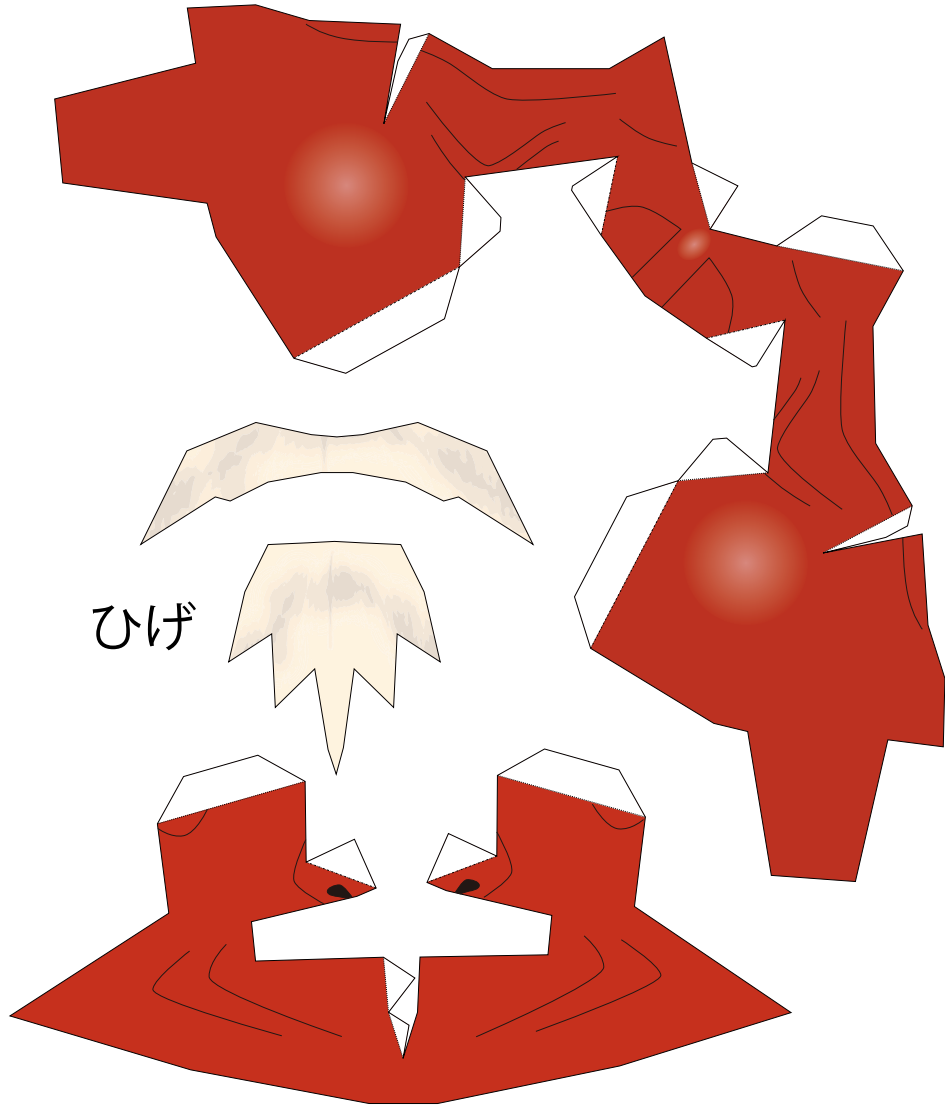

前田慶次郎所用 南蛮笠式兜

Namban(Western)style Helmet by MAEDA KEIJIROU

縮小版

内しころ

念着

笠裏

笠表

目の下頬

鱗形袖

↑
肩当A

肩当B

肩当A

肩当B
↓