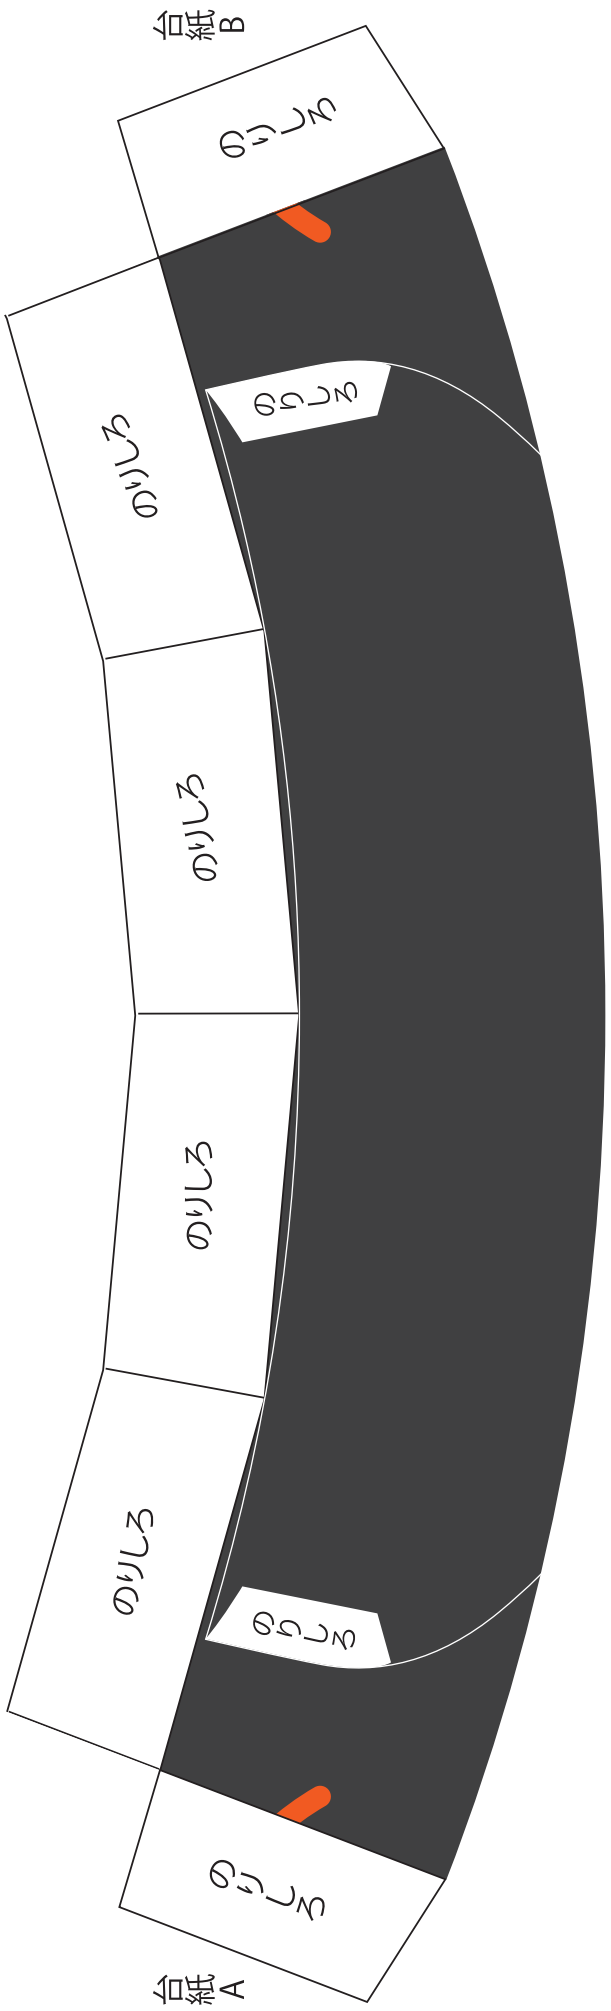

信玄の兜 伝 諏訪法性兜

Helmet of the Suwa Hossyou

所蔵・意匠許可／下諏訪町諏訪湖博物館
企画・製作／(株)キムラ、精英堂印刷(株)

前立 A

天辺の座

前立 B

まびさし

台紙 B

はち 1

カット線
はちC

はち2

カット線
はちD

カット線

はちA

はち3

はち4

のりしころA

しころ2

カット線 しころA

カット線

しころB

しころ3

しころ4

カット線 しころC

カット線 しころD

しころ5

かさじころ 1

カット線 かさじころ A

かさじころ 2

かさじころ 2

カット線
かさじころ B

頭毛 1