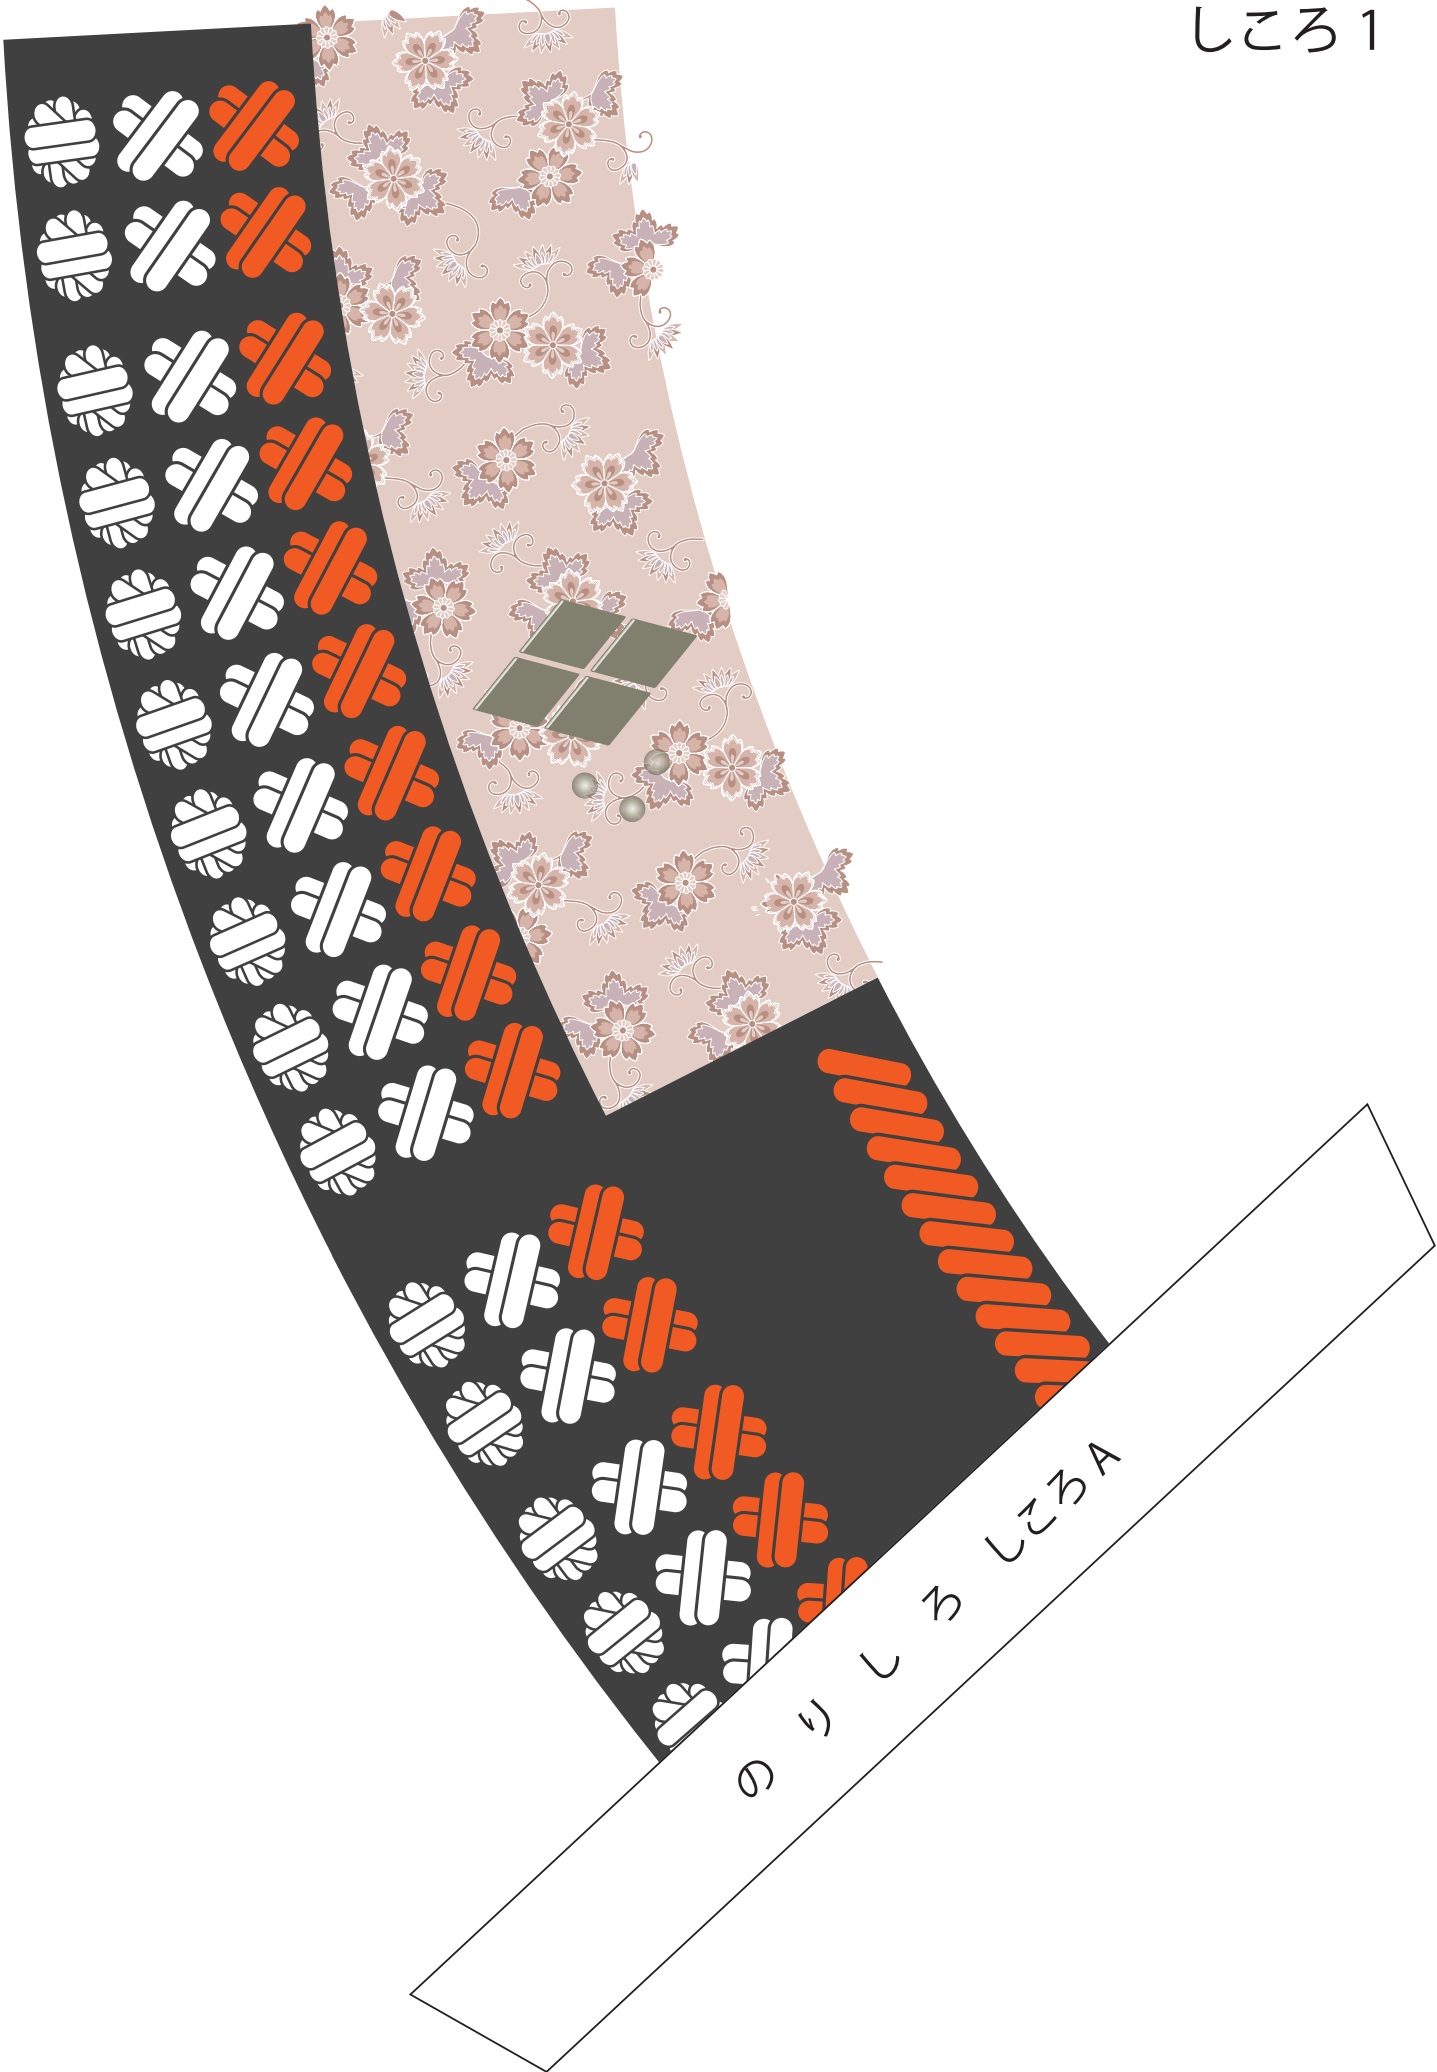

信玄の兜 伝 諏訪法性兜

Helmet of the Suwa Hossyou

所蔵・意匠許可／下諏訪町諏訪湖博物館
企画・製作／(株)キムラ、精英堂印刷(株)

前立 A

天辺の座

前立 B

まびさし

台紙 B

はち 1

カット線
はちC

はち2

カット線
はちD

カット線

はちA

はち3

はち4

のりしころA

しころ2

カット線 しころA

カット線

しころB

しころ3

しころ4

カット線 しころC

カット線 しころD

しころ5

かさじころ 1

カット線 かさじころ A

かさじころ 2

かさじころ 2

カット線
かさじころ B

頭毛 1