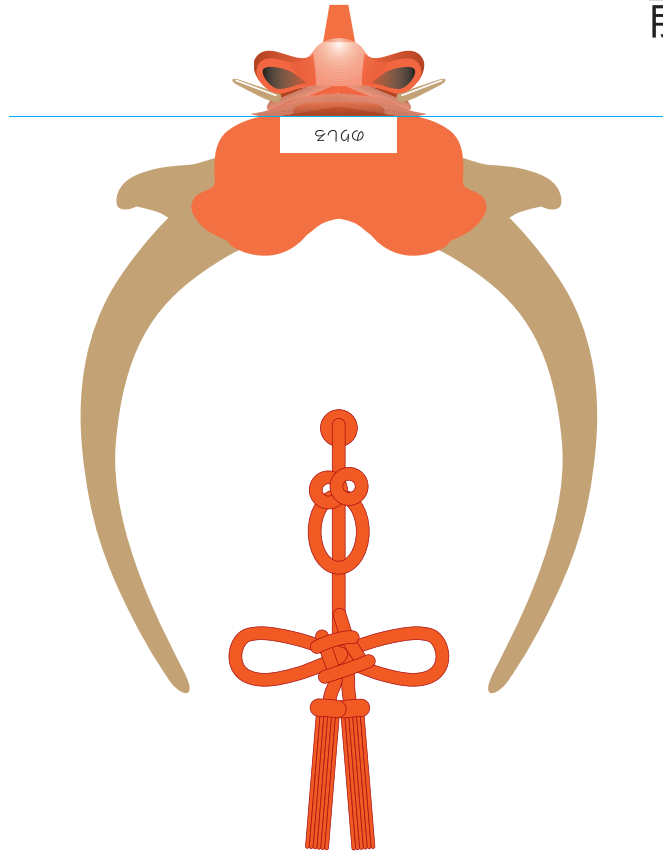

# 信玄の兜 伝 諏訪法性兜

Helmet of the Suwa Hossyou

(小)

所蔵・意匠許可／下諏訪町諏訪湖博物館

企画・製作／(株)キムラ、精英堂印刷(株)

台紙

はち

天辺の座

前立

まびさし