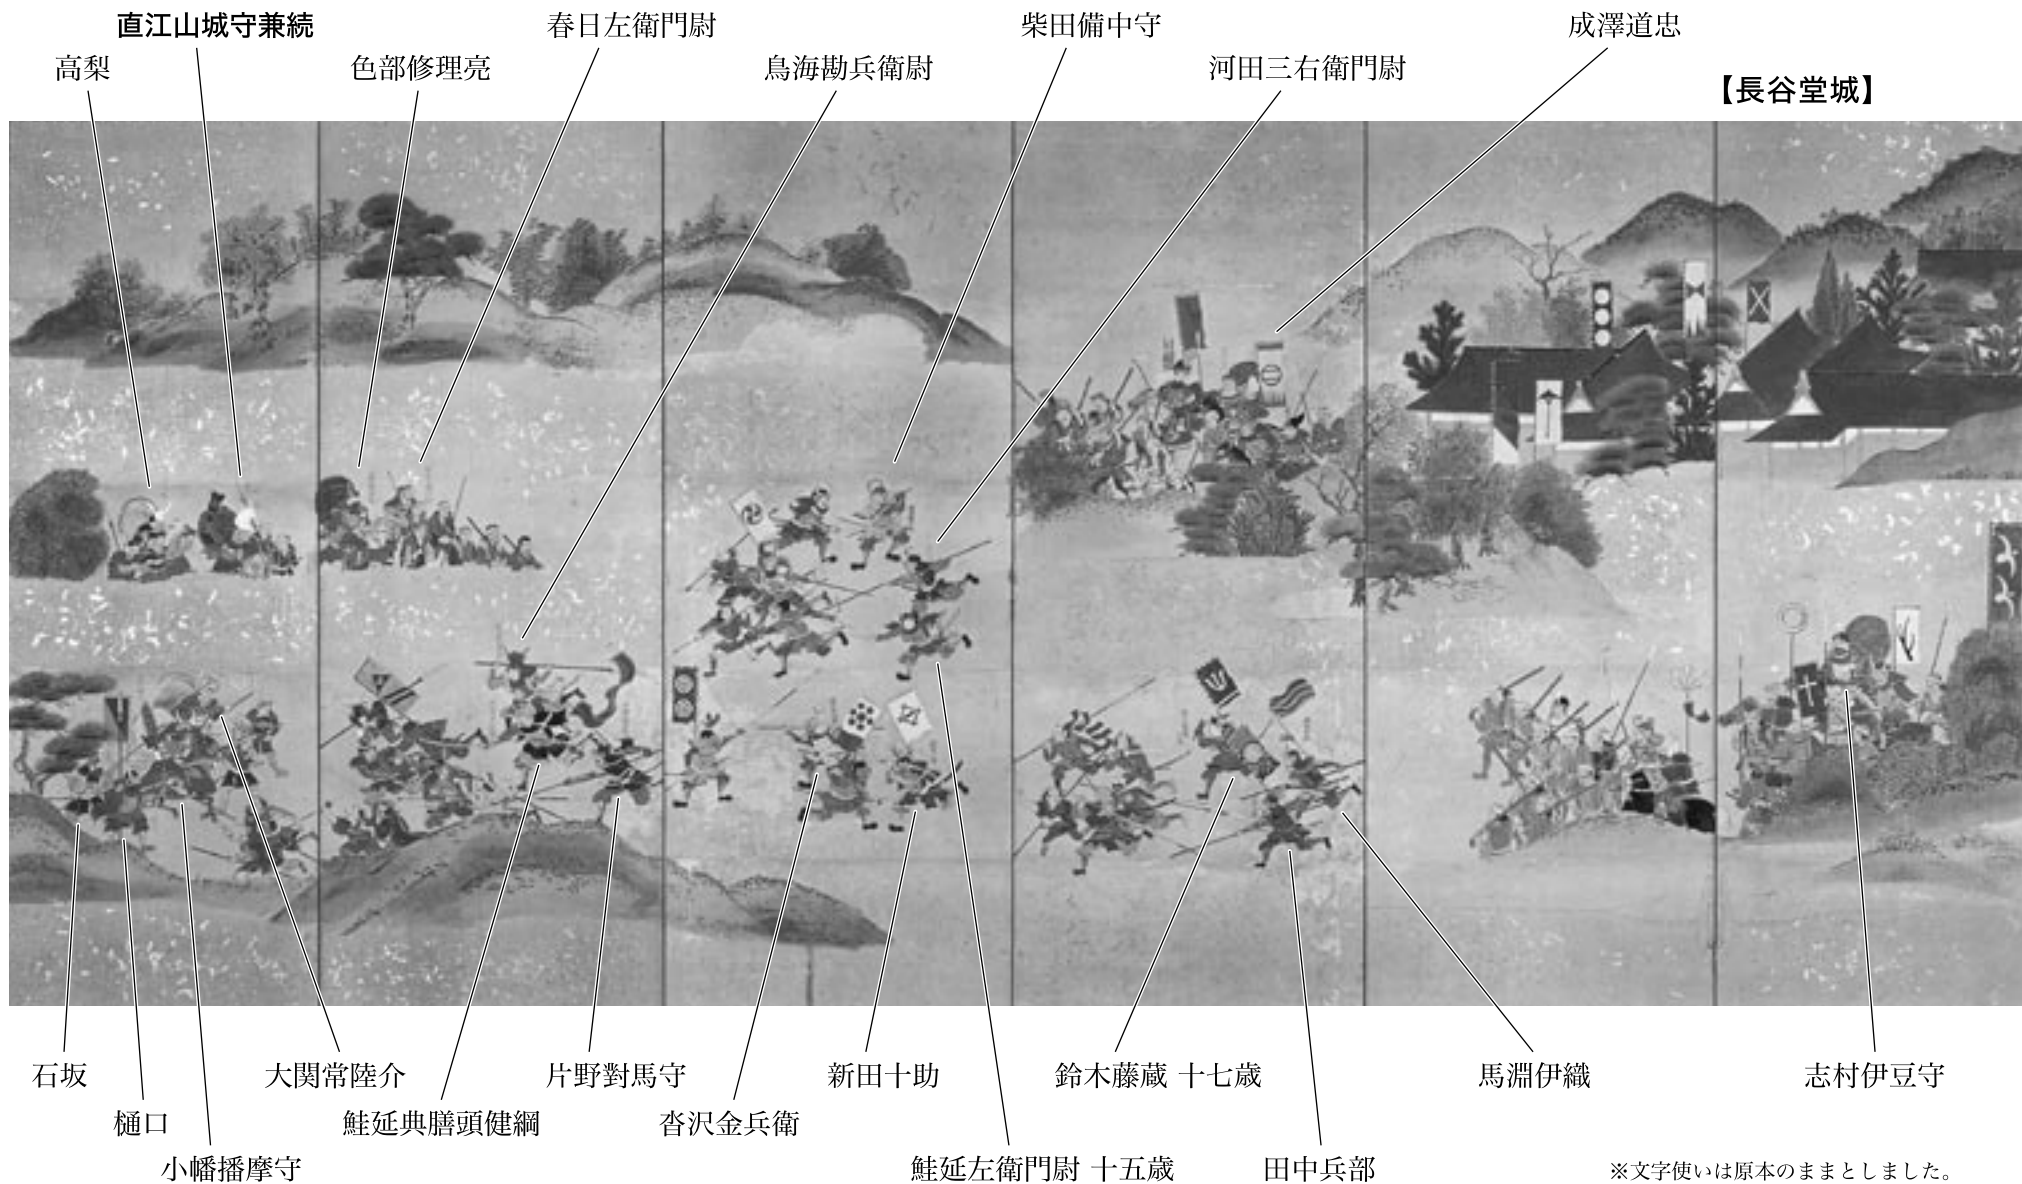

は せ どう かつ せん ず び ょ う ぶ う せ き  
【長谷堂合戦図屏風 右隻】

長谷堂城の攻防。右手には、長谷堂城主志村伊豆守の出陣姿が描かれています。  
左手には、軍杯をもつ直江山城守ほか上杉軍の精鋭がみえます。

※文字使いは原本のままとしました。  
ただし、明らかな誤字はこれを正しました。

は せ どう かつ せん ず び よ う ぶ さ せ き  
【長谷堂合戦図屏風 左隻】

退却する上杉勢と追撃する最上軍。中央には、有名な鉄の指揮棒をふるって猛追する最上義光と、左手には鉄砲隊に守られた寄せ手の大将直江山城守がみえます。