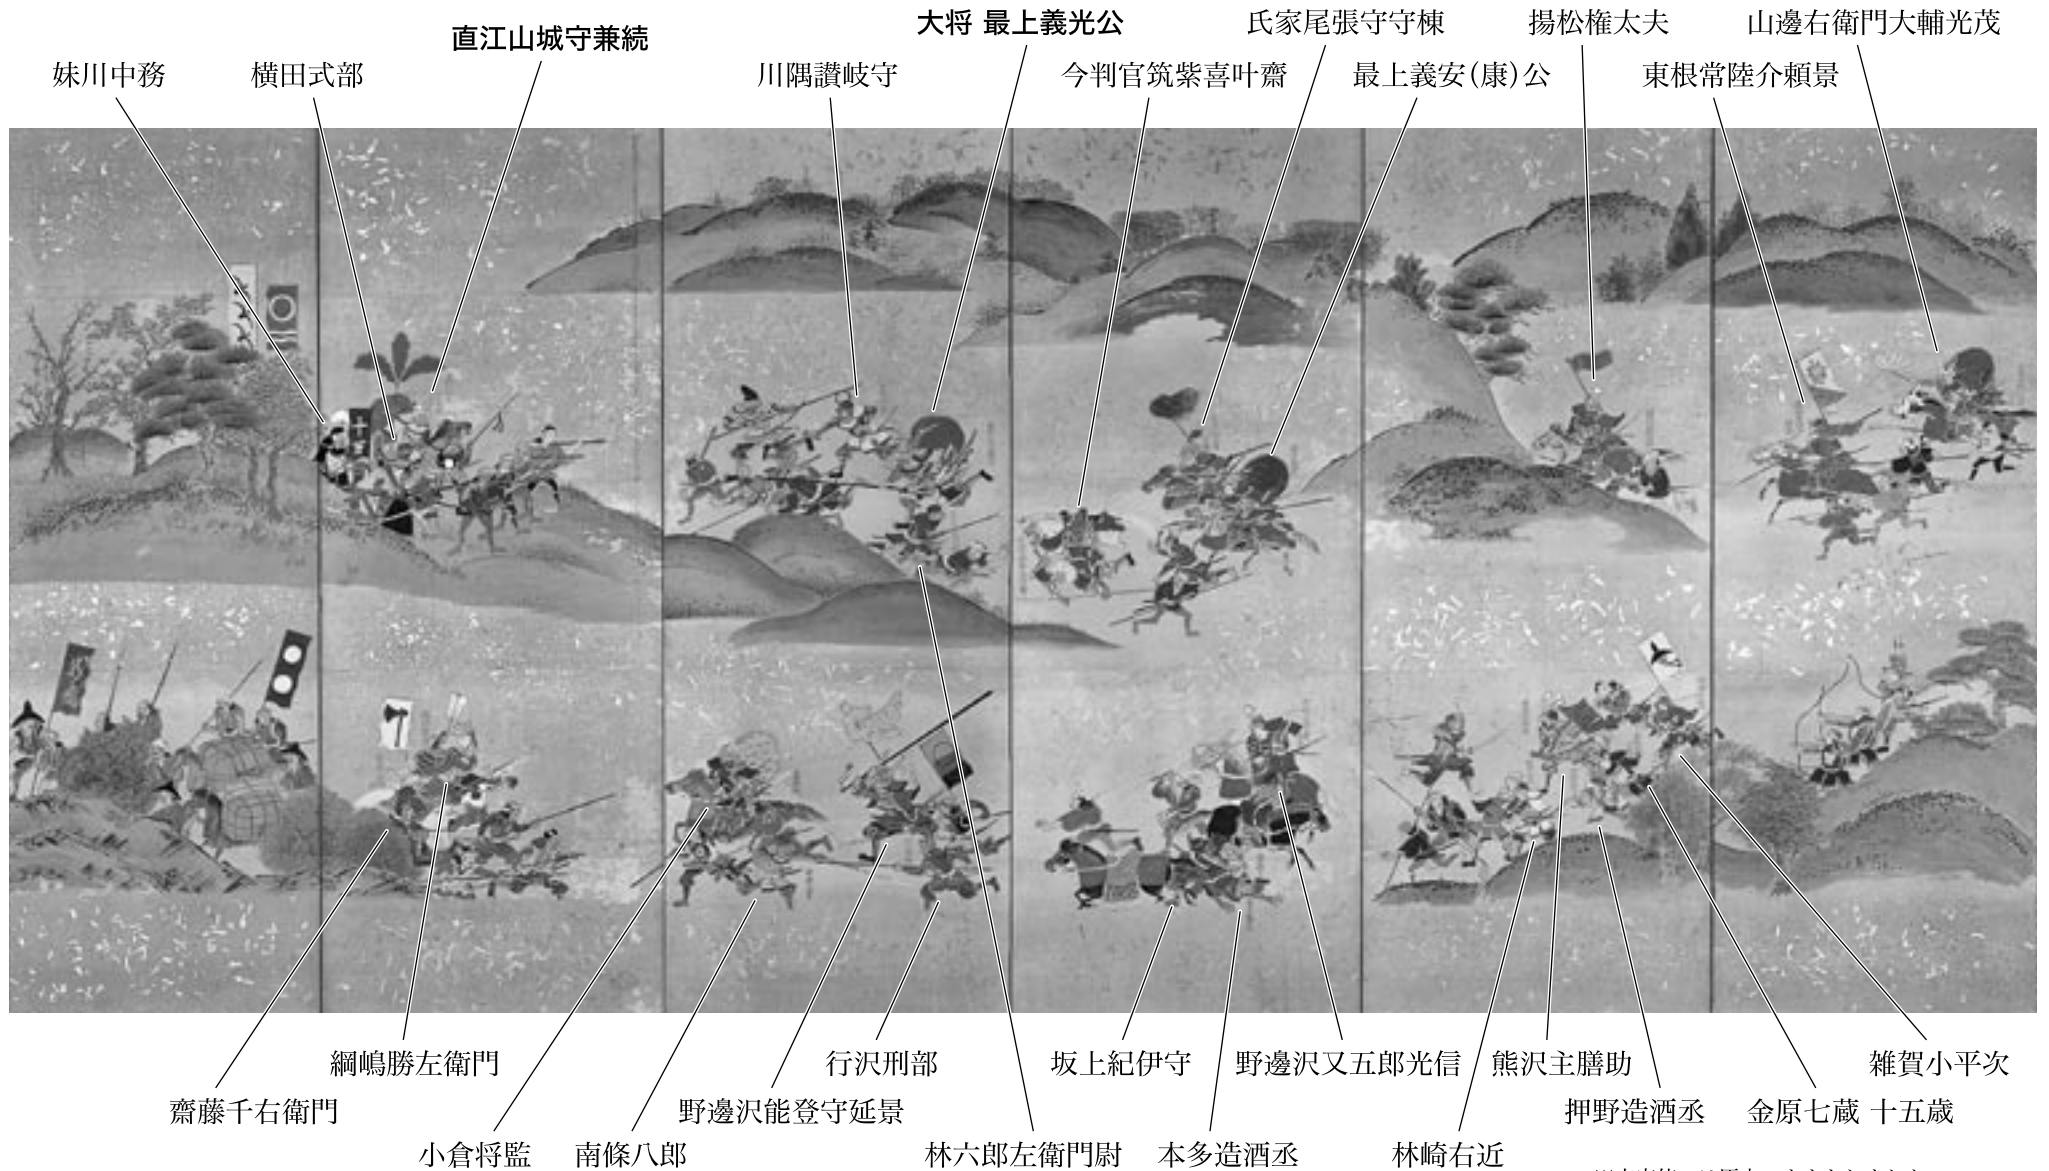

は せ どう かつ せん ず び ょ う ぶ う せ き  
【長谷堂合戦図屏風 右隻】

長谷堂城の攻防。右手には、長谷堂城主志村伊豆守の出陣姿が描かれています。  
左手には、軍杯をもつ直江山城守ほか上杉軍の精鋭がみえます。

※文字使いは原本のままとしました。  
ただし、明らかな誤字はこれを正しました。

は せ どう かつ せん ず び よ う ぶ さ せ き  
【長谷堂合戦図屏風 左隻】

退却する上杉勢と追撃する最上軍。中央には、有名な鉄の指揮棒をふるって猛追する最上義光と、左手には鉄砲隊に守られた寄せ手の大将直江山城守がみえます。